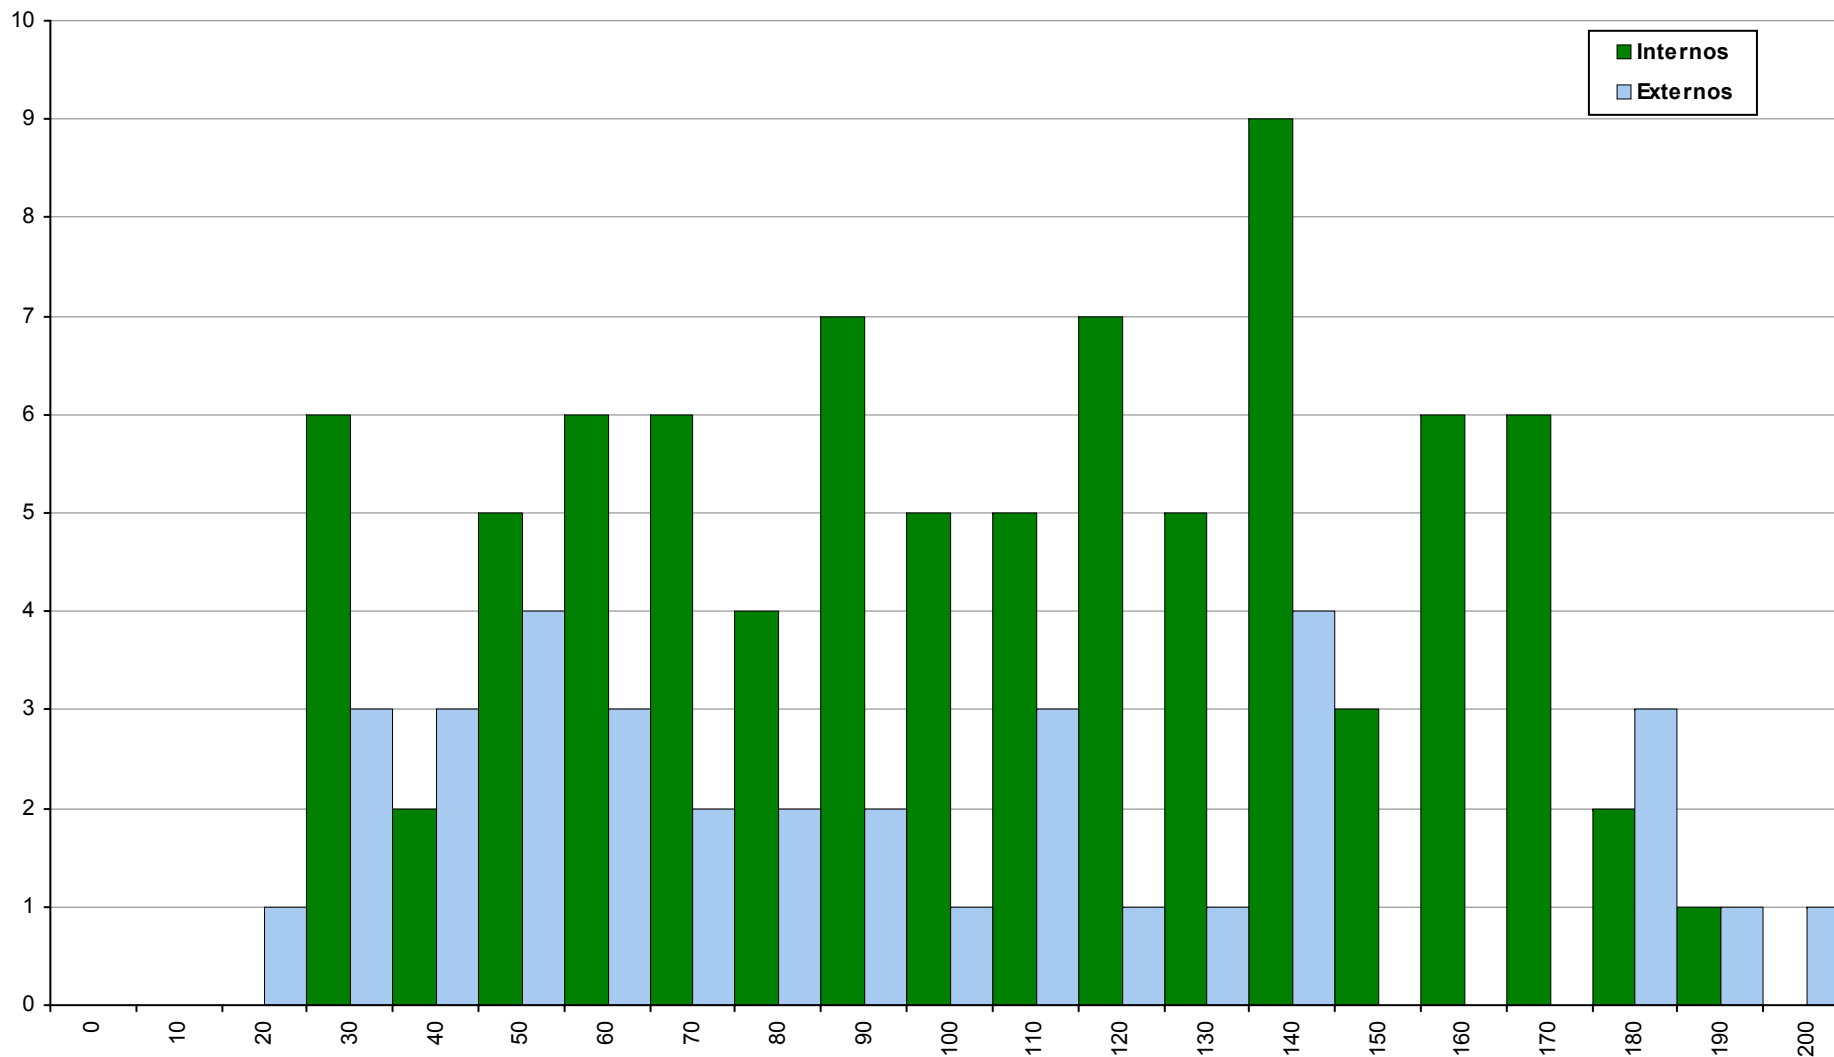

## 501 Alemão

2ª Fase

Ano / Fase	Provas	Internos	Média	Externos	Média
2016 / 2ª Fase	120	85	<b>111</b>	35	<b>98</b>
2015 / 2ª Fase	142	98	<b>98</b>	44	<b>105</b>
2014 / 2ª Fase	101	63	<b>80</b>	38	<b>91</b>