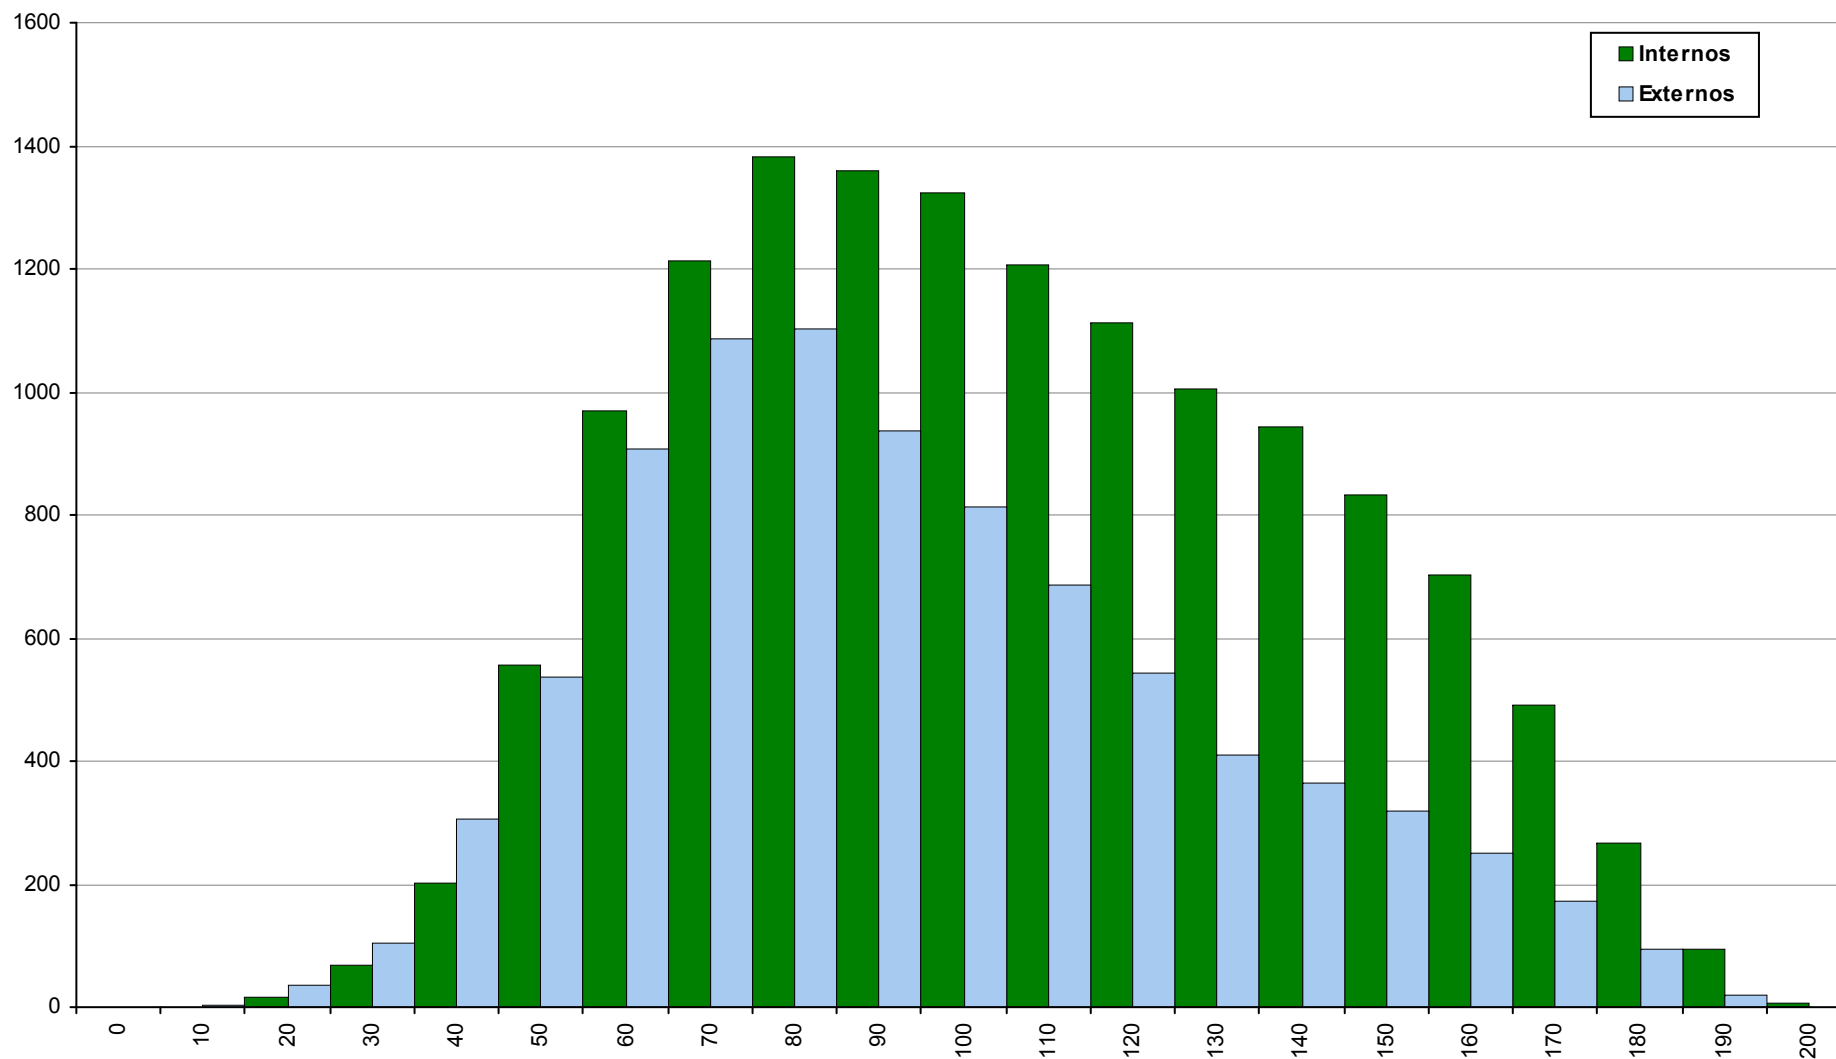

702 Biologia e Geologia

2ª Fase

Ano / Fase	Provas	Internos	Média	Externos	Média
2016 / 2ª Fase	22443	13750	110	8693	97
2015 / 2ª Fase	23616	15724	105	7892	88
2014 / 2ª Fase	19599	11040	83	8559	78