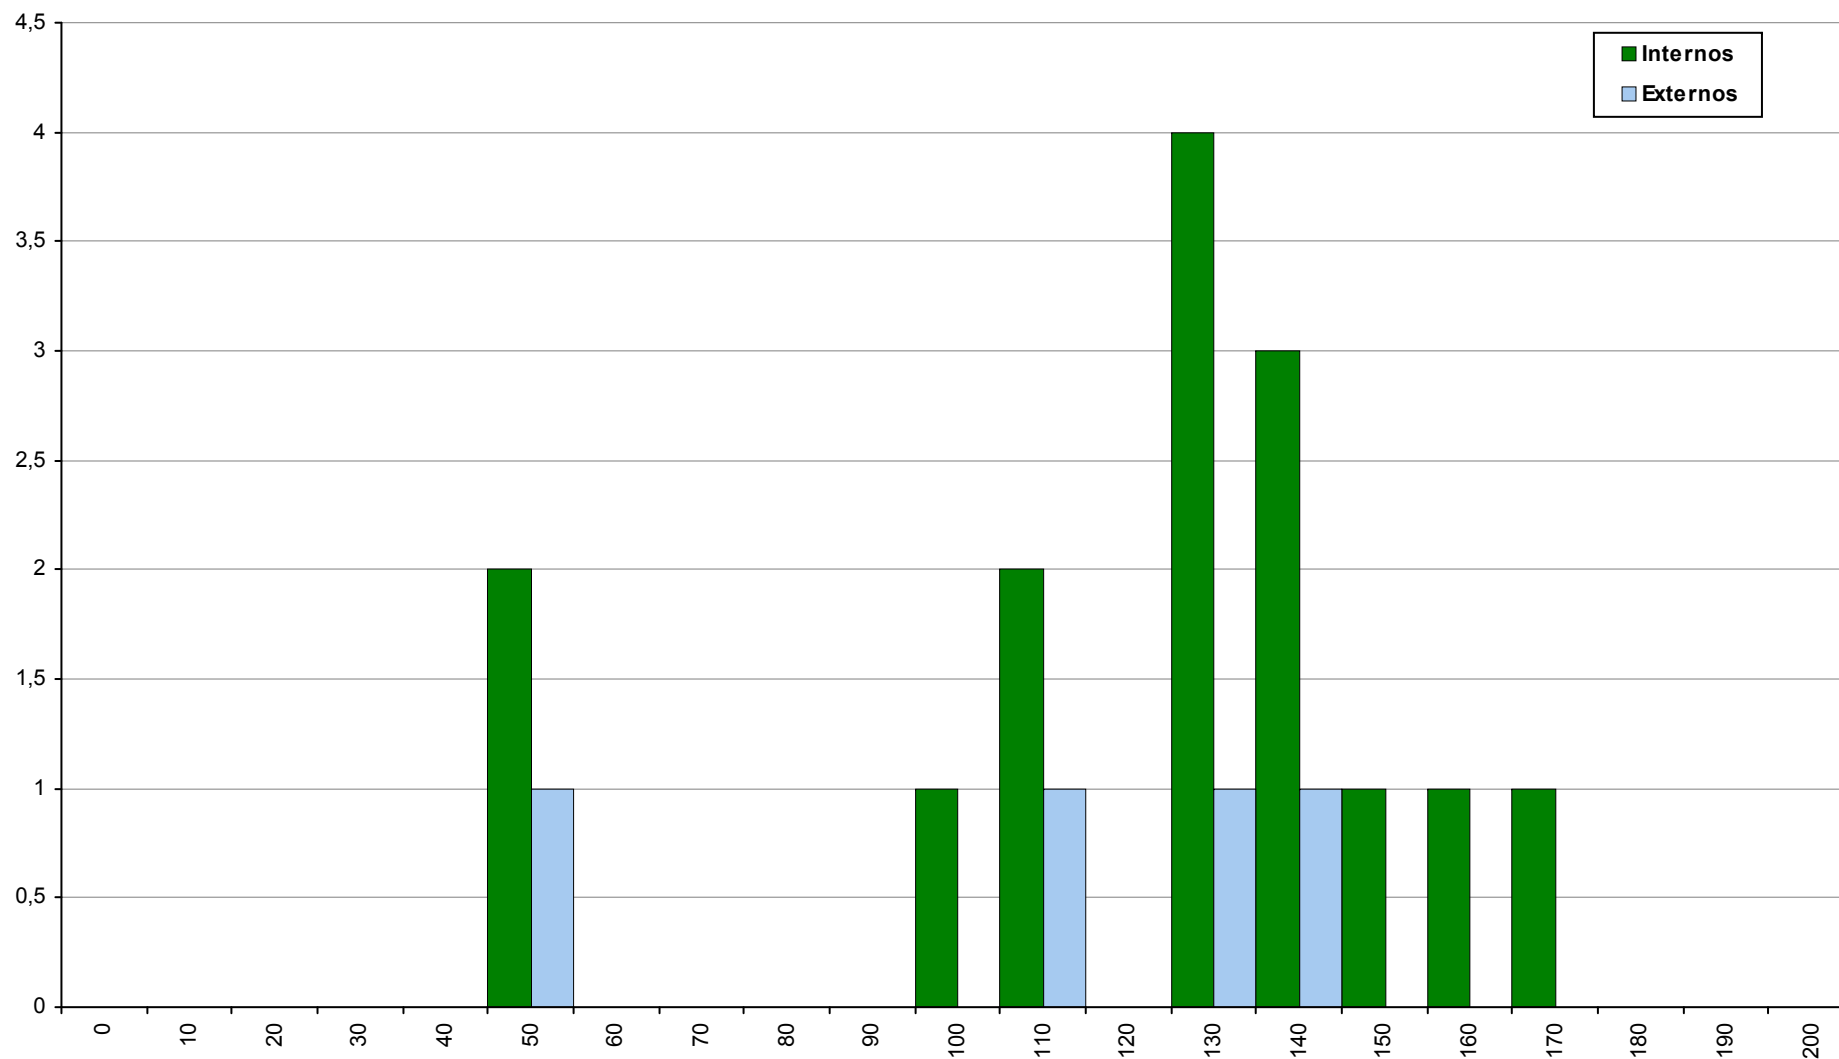

## 839 PLNM intermédio

2ª Fase

Ano / Fase	Provas	Internos	Média	Externos	Média
2016 / 2ª Fase	19	15	<b>127</b>	4	<b>115</b>
2015 / 2ª Fase	9	7	<b>119</b>	2	<b>92</b>
2014 / 2ª Fase	4	3	<b>121</b>	1	<b>156</b>