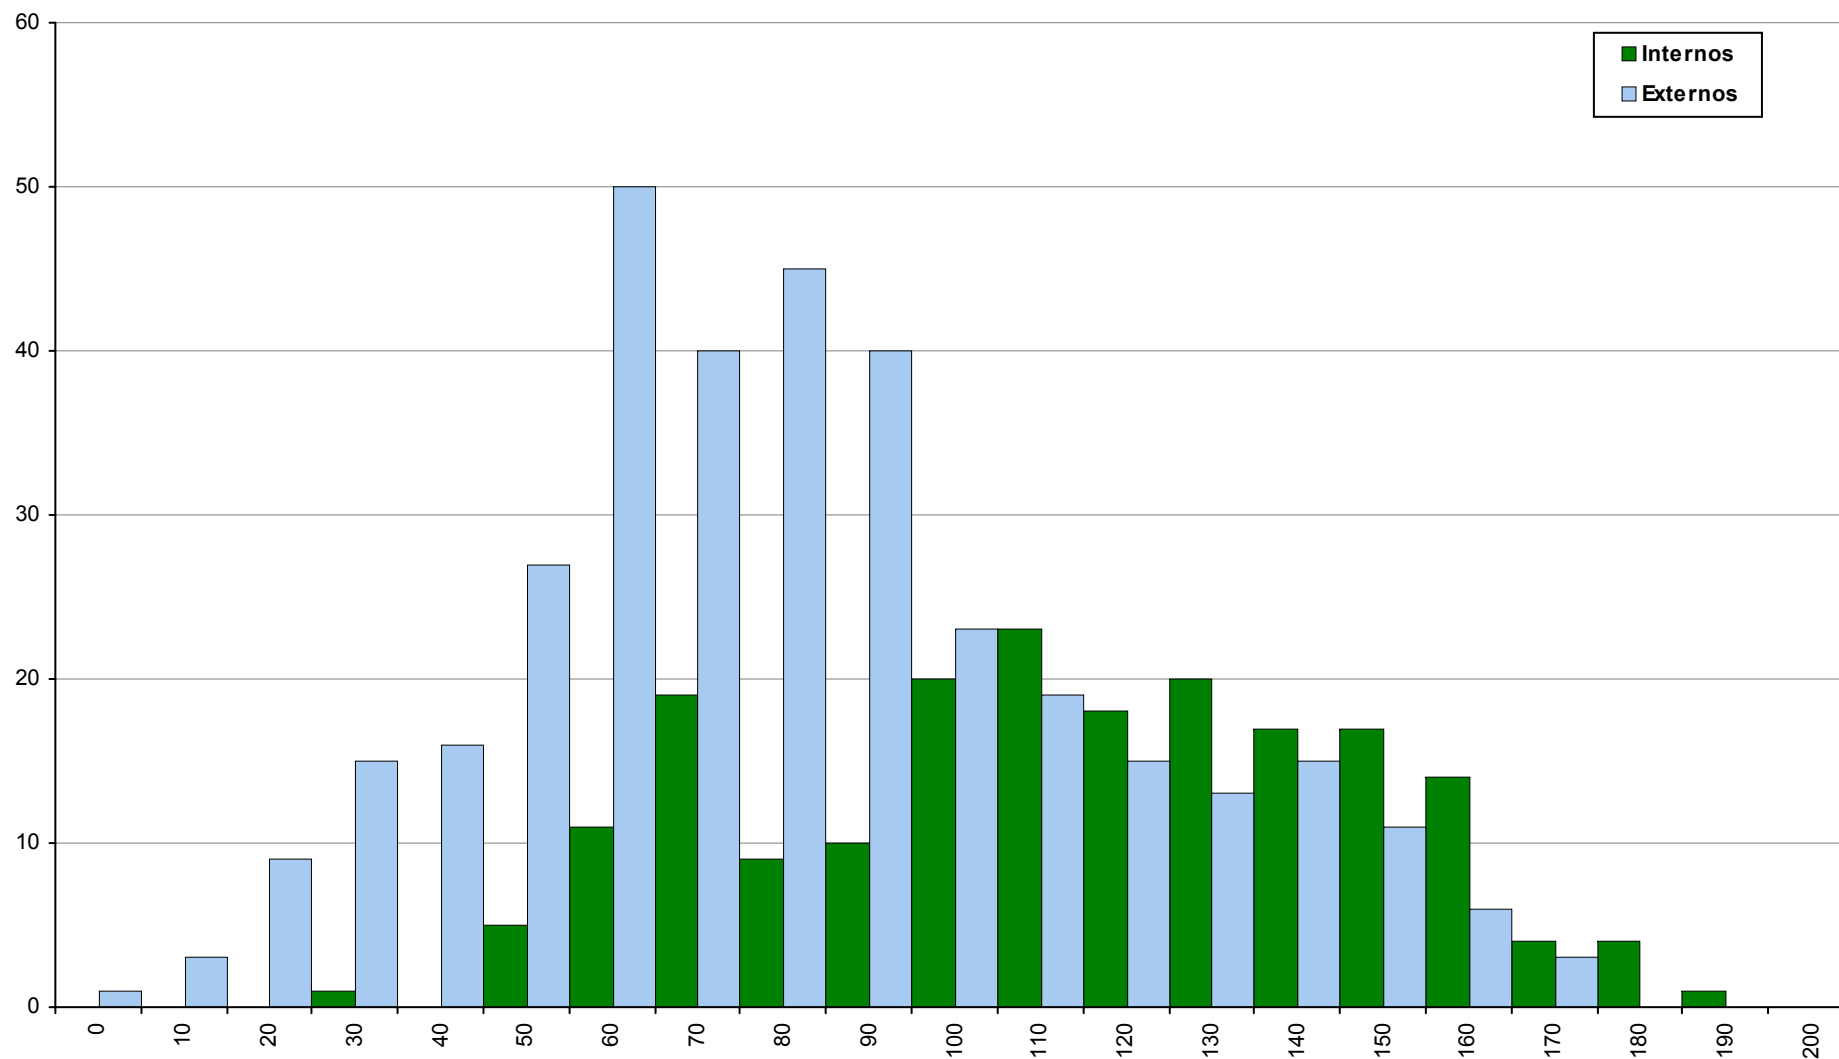

547 Espanhol

2ª Fase

Ano / Fase	Provas	Internos	Média	Externos	Média
2016 / 2ª Fase	544	193	119	351	86
2015 / 2ª Fase	604	148	122	456	98
2014 / 2ª Fase	424	120	121	304	95