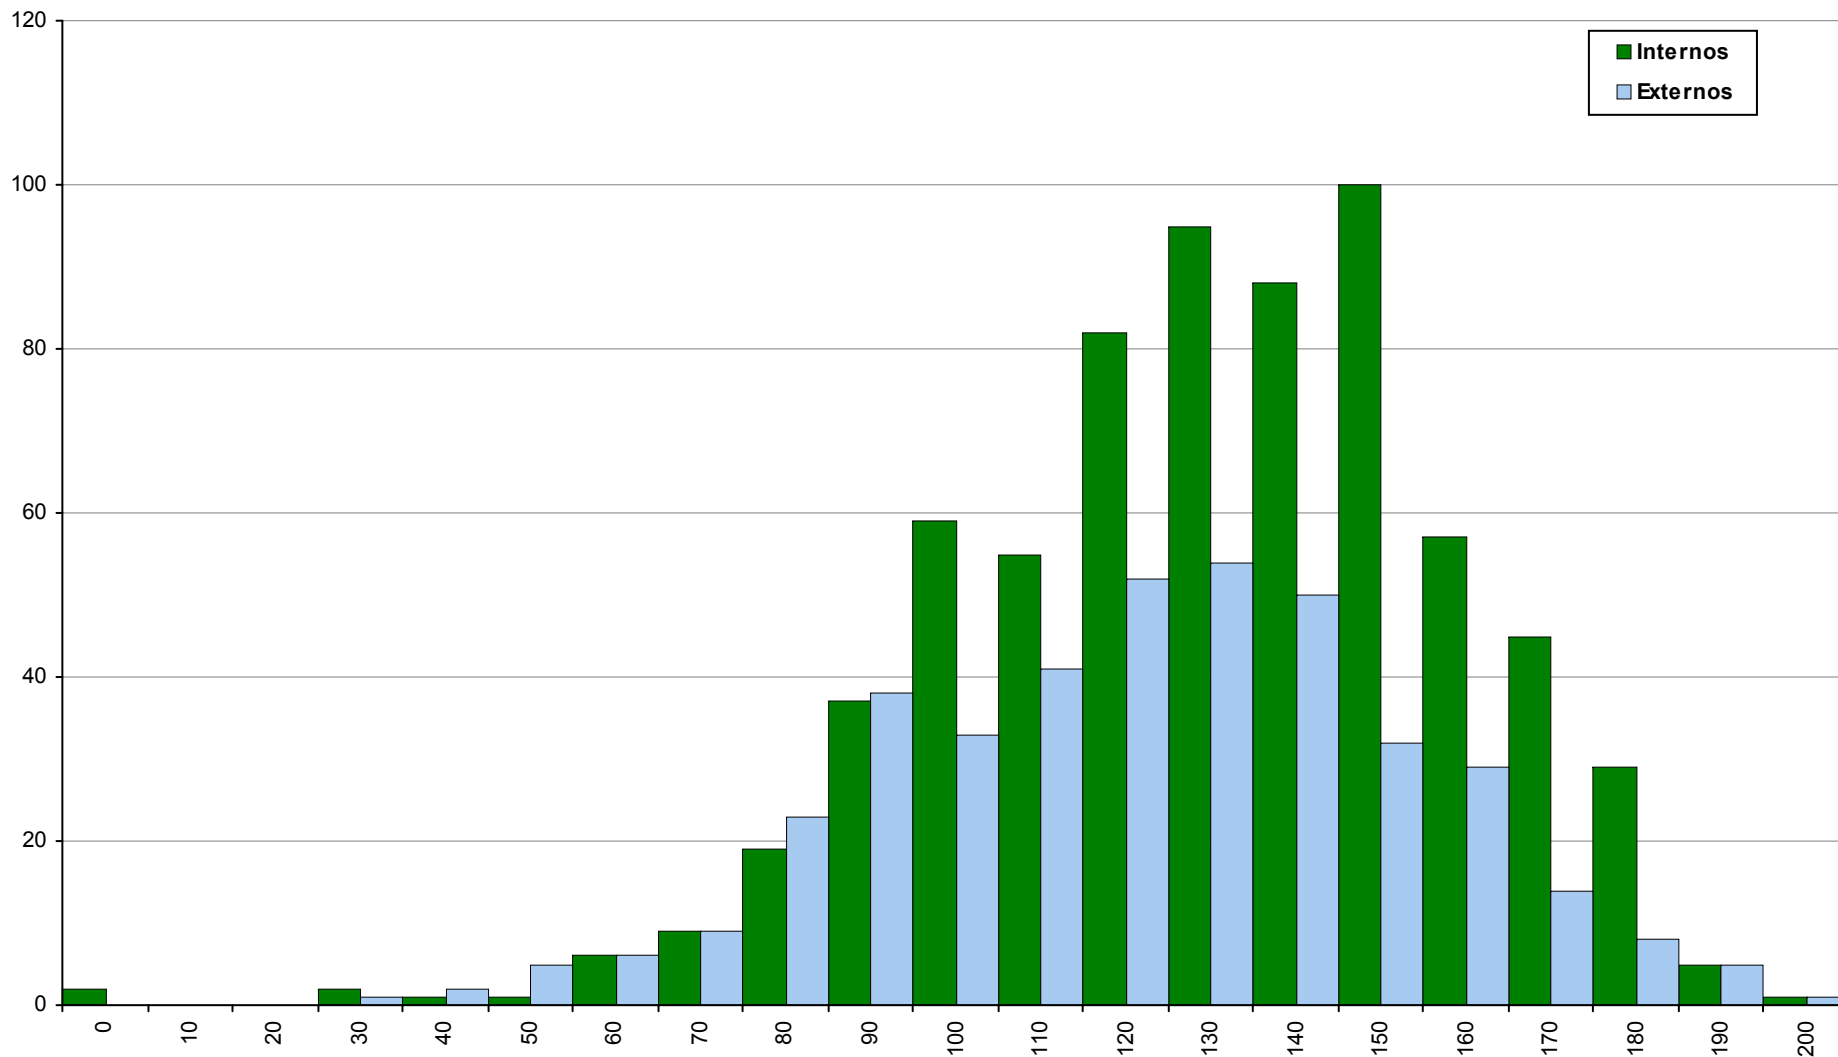

## 706 Desenho A

2ª Fase

Ano / Fase	Provas	Internos	Média	Externos	Média
2016 / 2ª Fase	1096	693	<b>136</b>	403	<b>127</b>
2015 / 2ª Fase	1013	656	<b>134</b>	357	<b>126</b>
2014 / 2ª Fase	1180	753	<b>130</b>	427	<b>119</b>