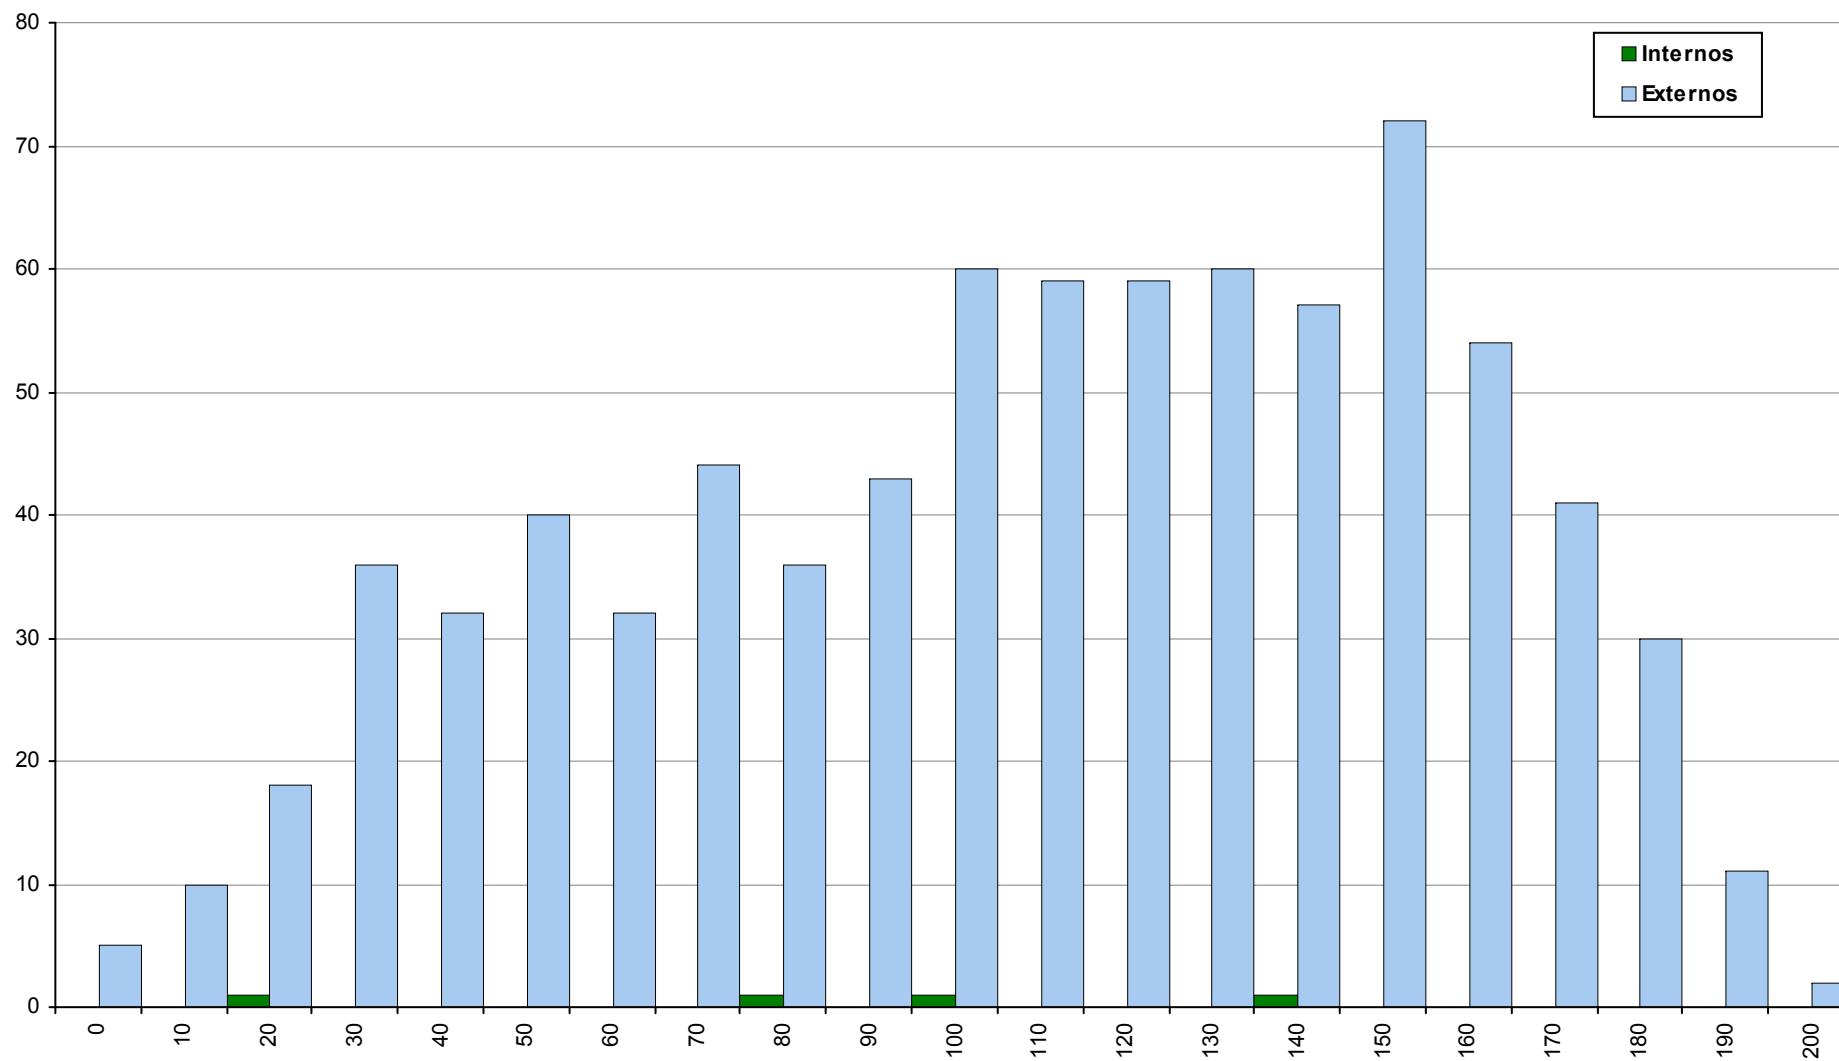

550 Inglês

2ª Fase

Ano / Fase	Provas	Internos	Média	Externos	Média
2016 / 2ª Fase	805	4	87	801	112
2015 / 2ª Fase	1028	3	131	1025	112
2014 / 2ª Fase	694	1	98	693	110