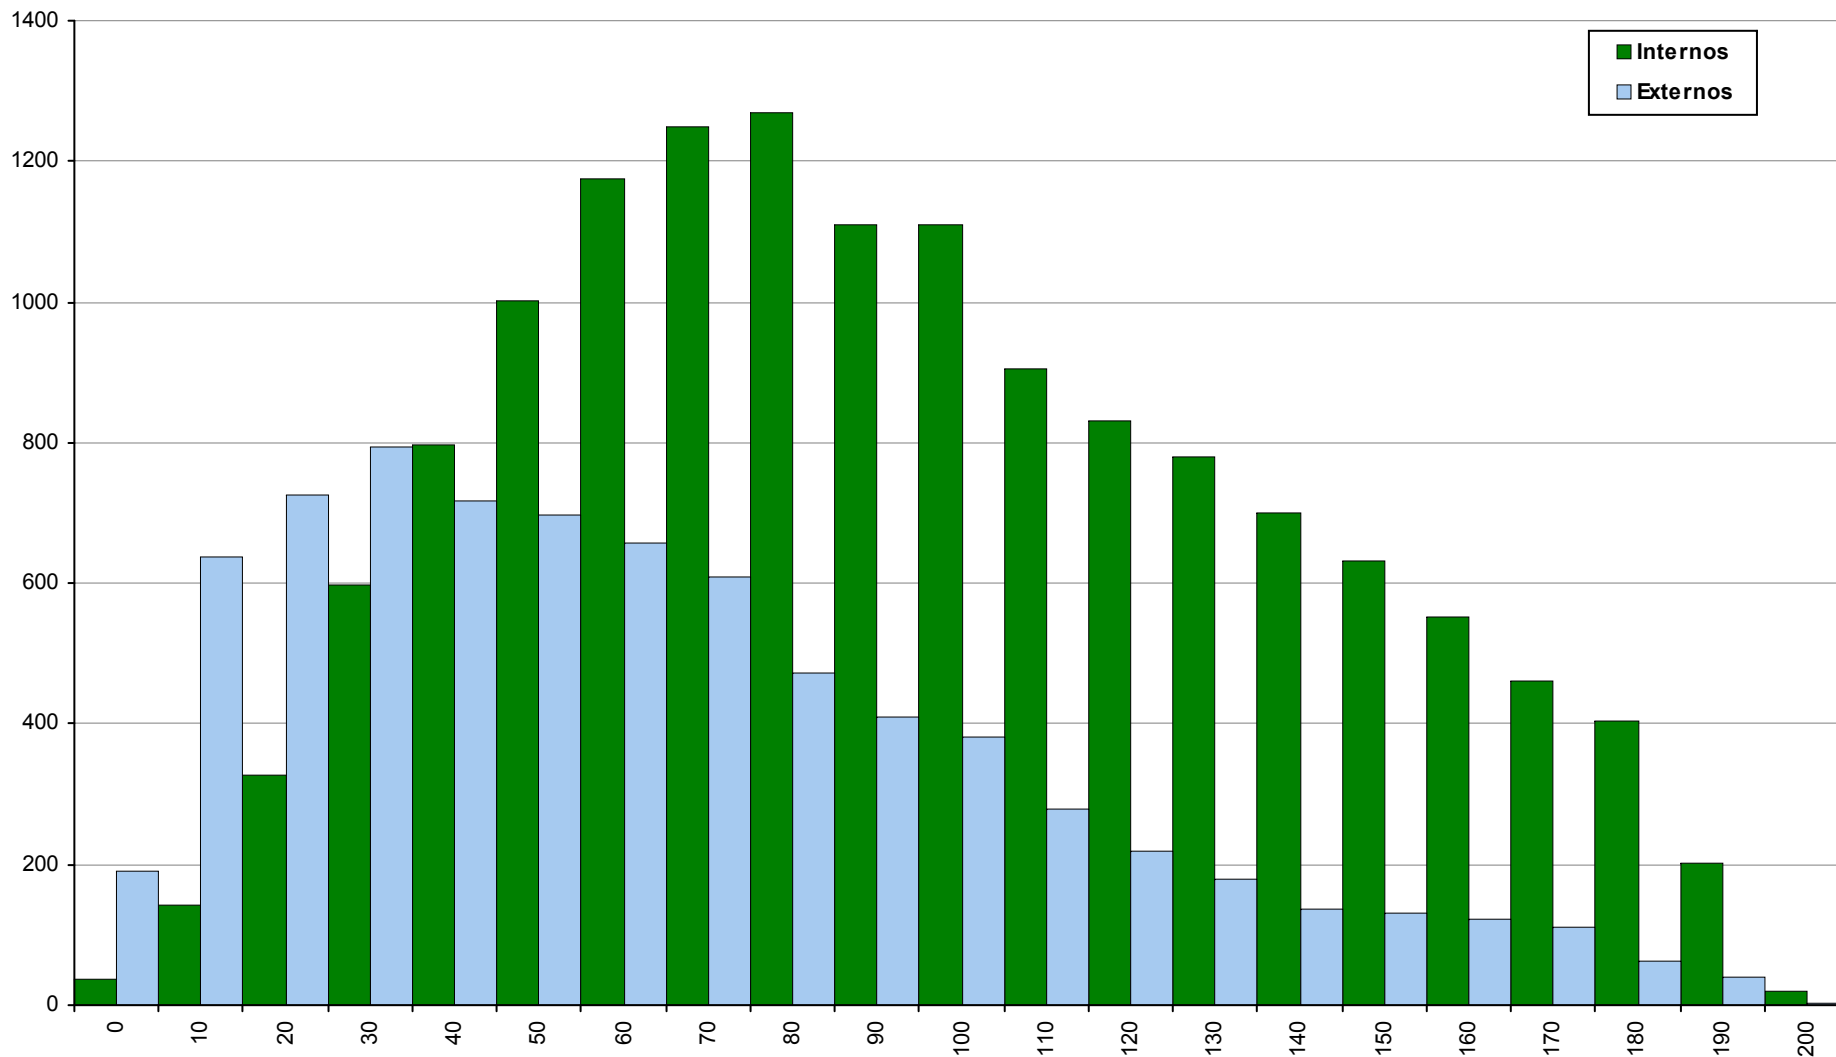

635 Matemática A

2ª Fase

Ano / Fase	Provas	Internos	Média	Externos	Média
2016 / 2ª Fase	21874	14303	99	7571	68
2015 / 2ª Fase	18187	10899	96	7288	65
2014 / 2ª Fase	28020	19341	90	8679	60