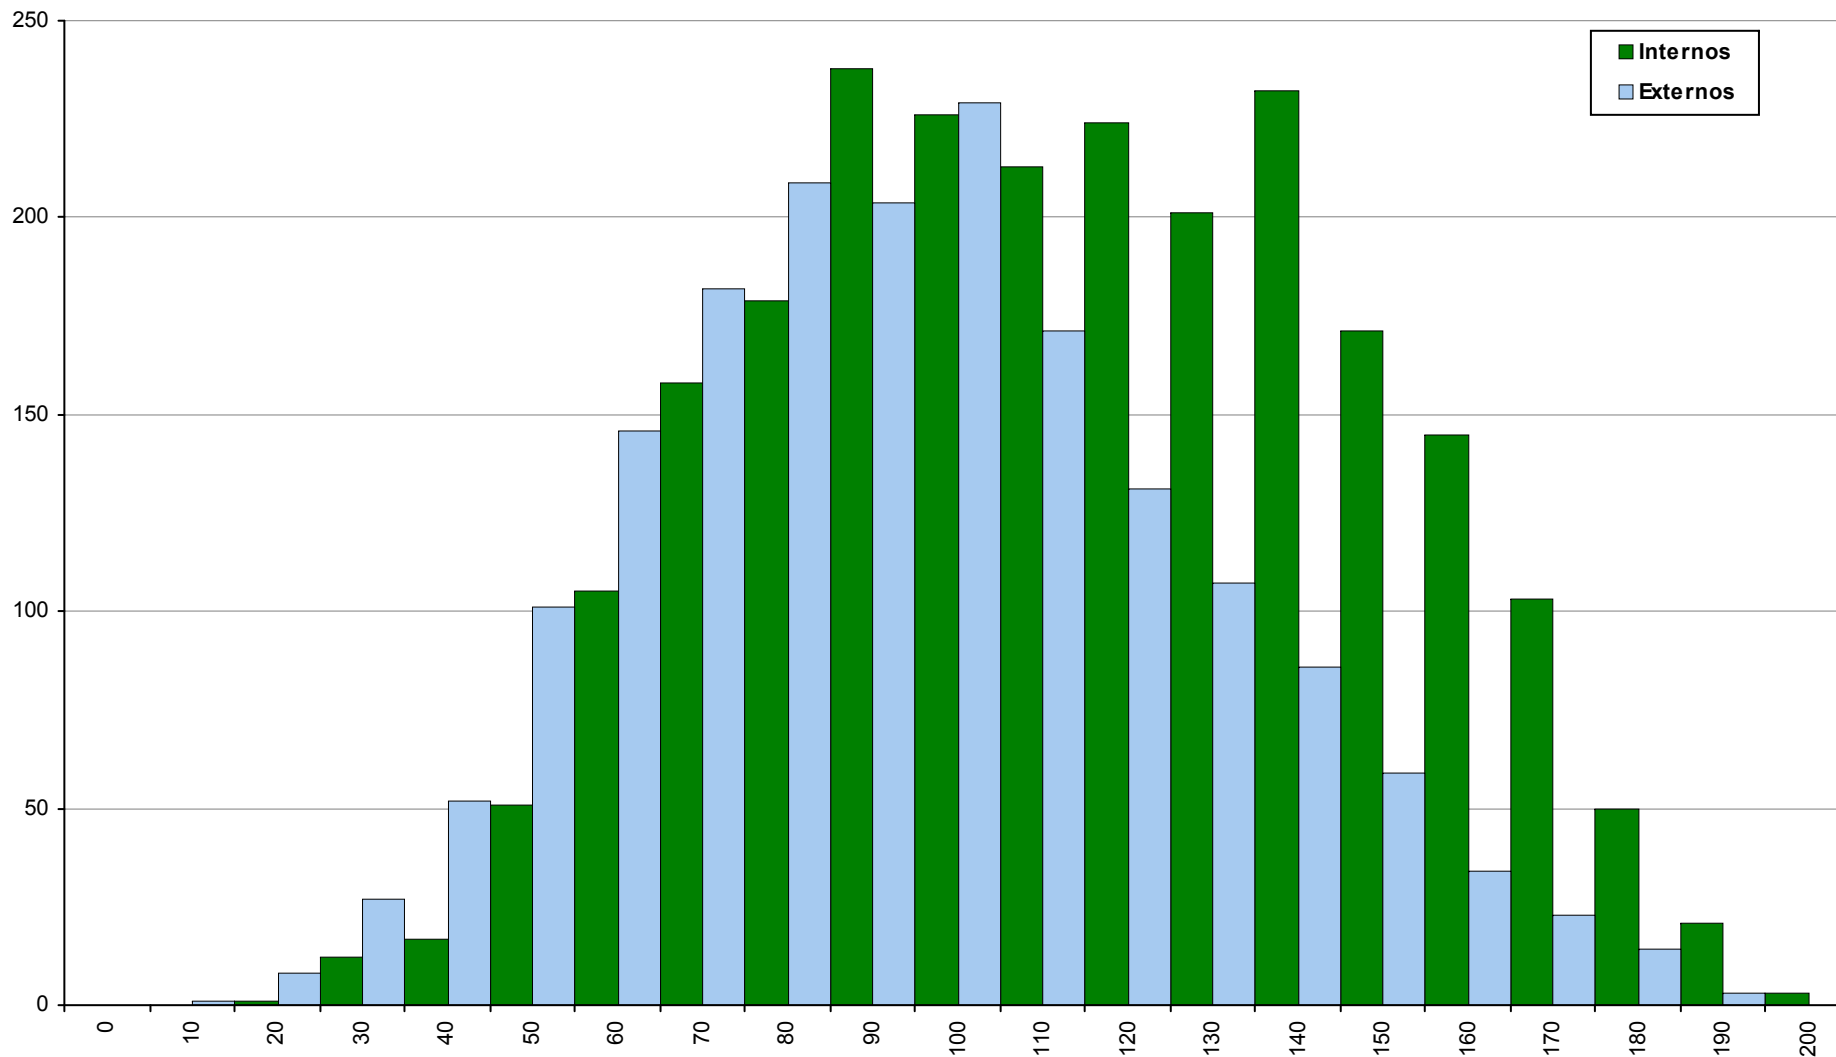

712 Economia A

2ª Fase

Ano / Fase	Provas	Internos	Média	Externos	Média
2016 / 2ª Fase	4137	2350	119	1787	99
2015 / 2ª Fase	3678	1803	104	1875	86
2014 / 2ª Fase	3878	2054	105	1824	89