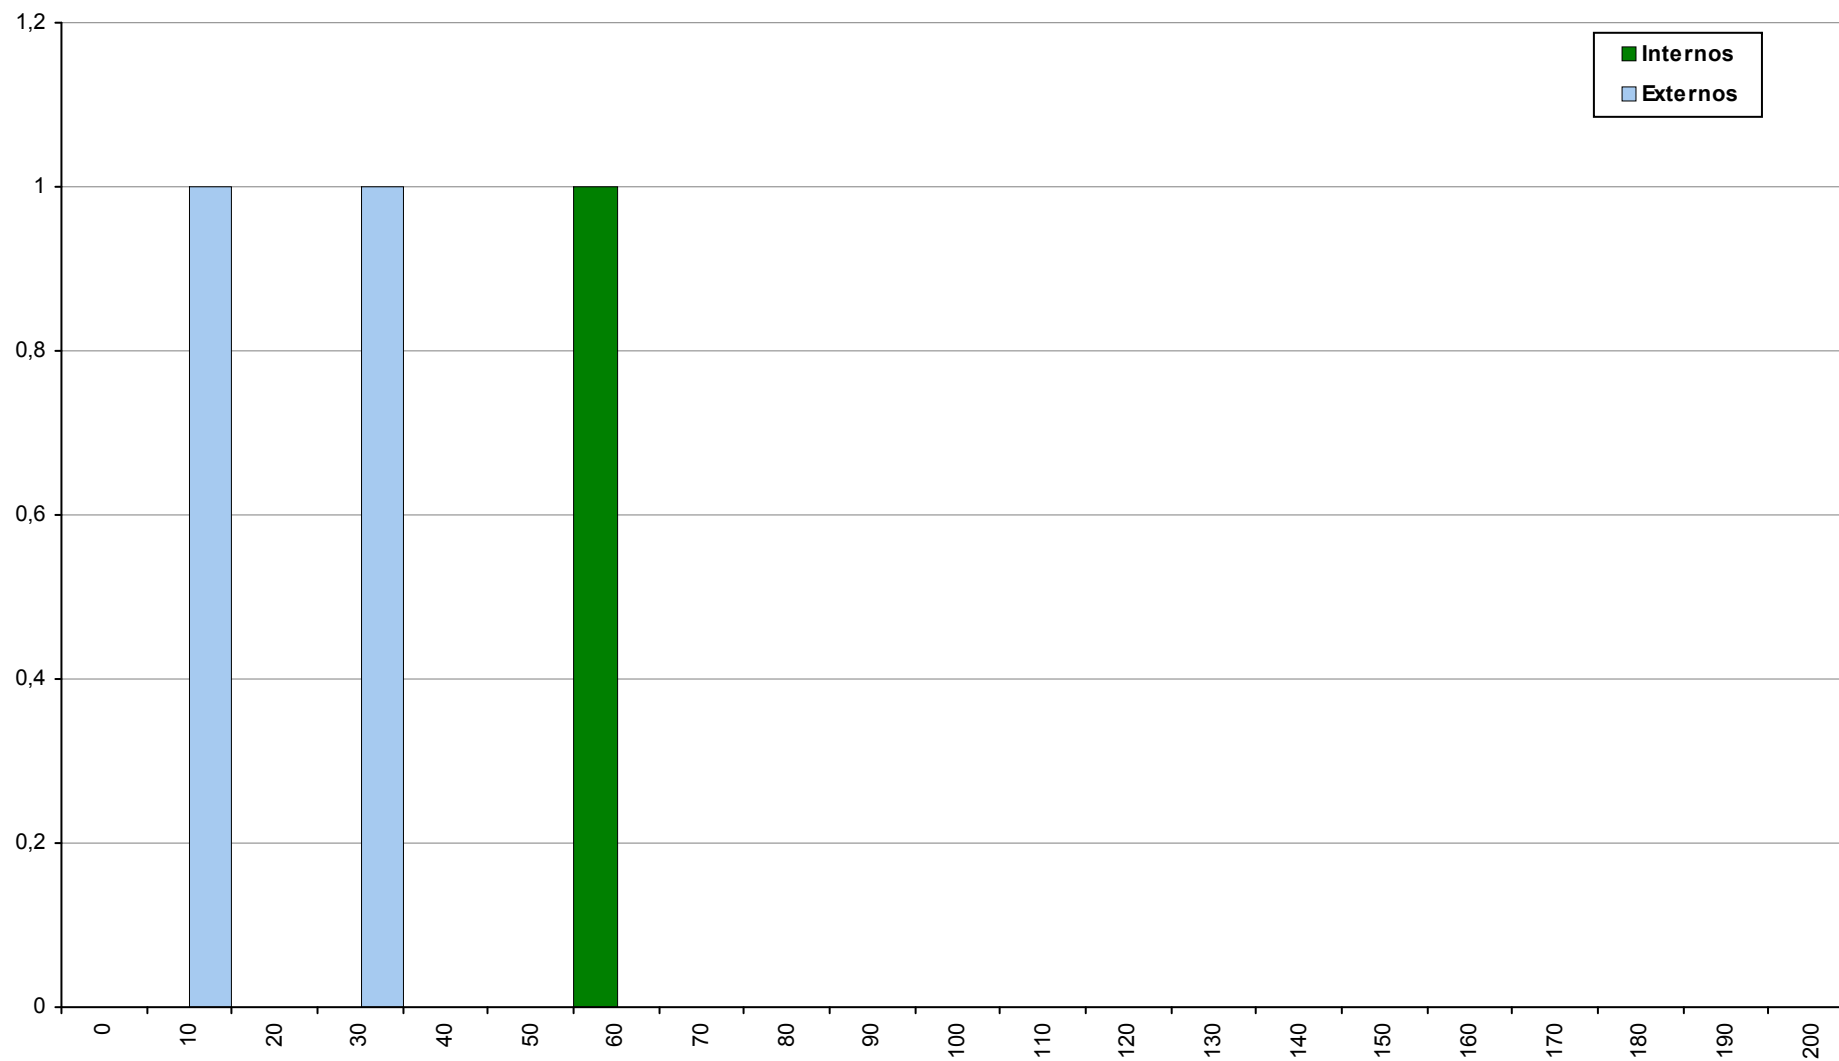

732 Latim A

2ª Fase

Ano / Fase	Provas	Internos	Média	Externos	Média
2016 / 2ª Fase	3	1	65	2	24
2015 / 2ª Fase	5	1	158	4	64
2014 / 2ª Fase	27	17	97	10	82