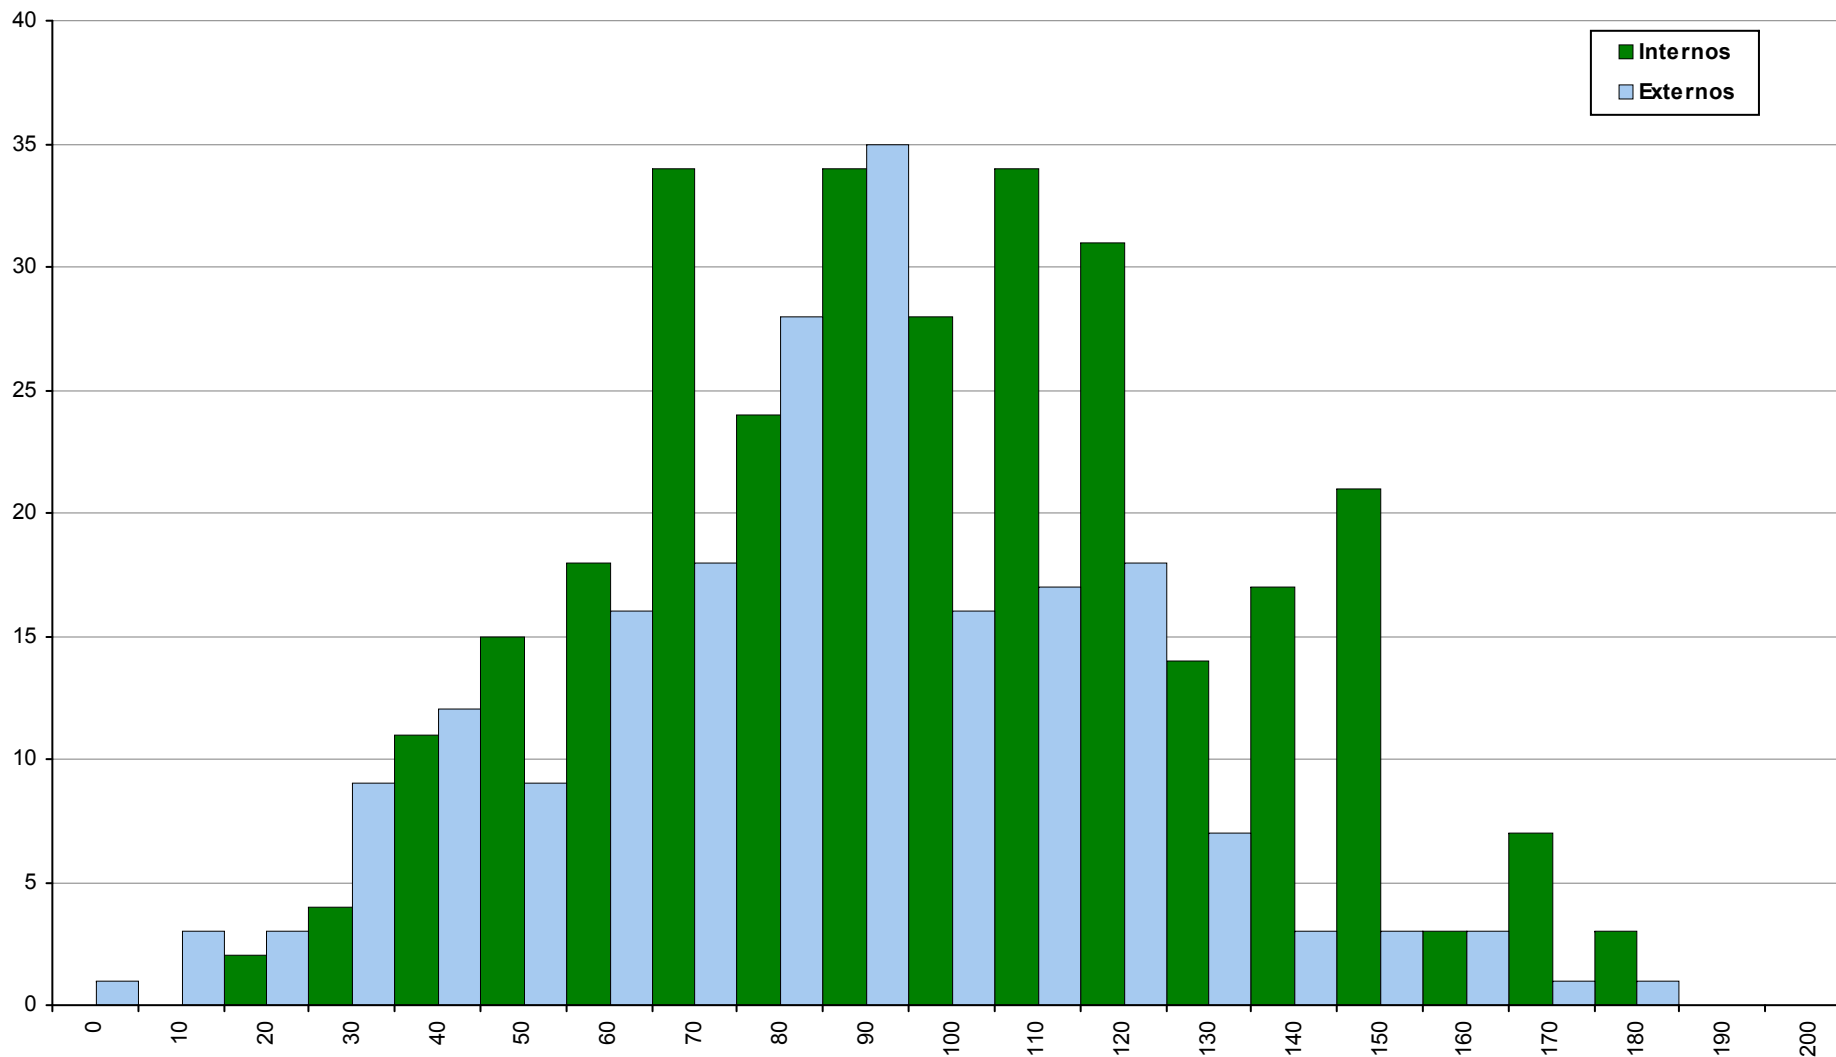

734 Literatura Portuguesa

2ª Fase

Ano / Fase	Provas	Internos	Média	Externos	Média
2016 / 2ª Fase	503	300	103	203	89
2015 / 2ª Fase	540	270	107	270	95
2014 / 2ª Fase	330	169	113	161	102