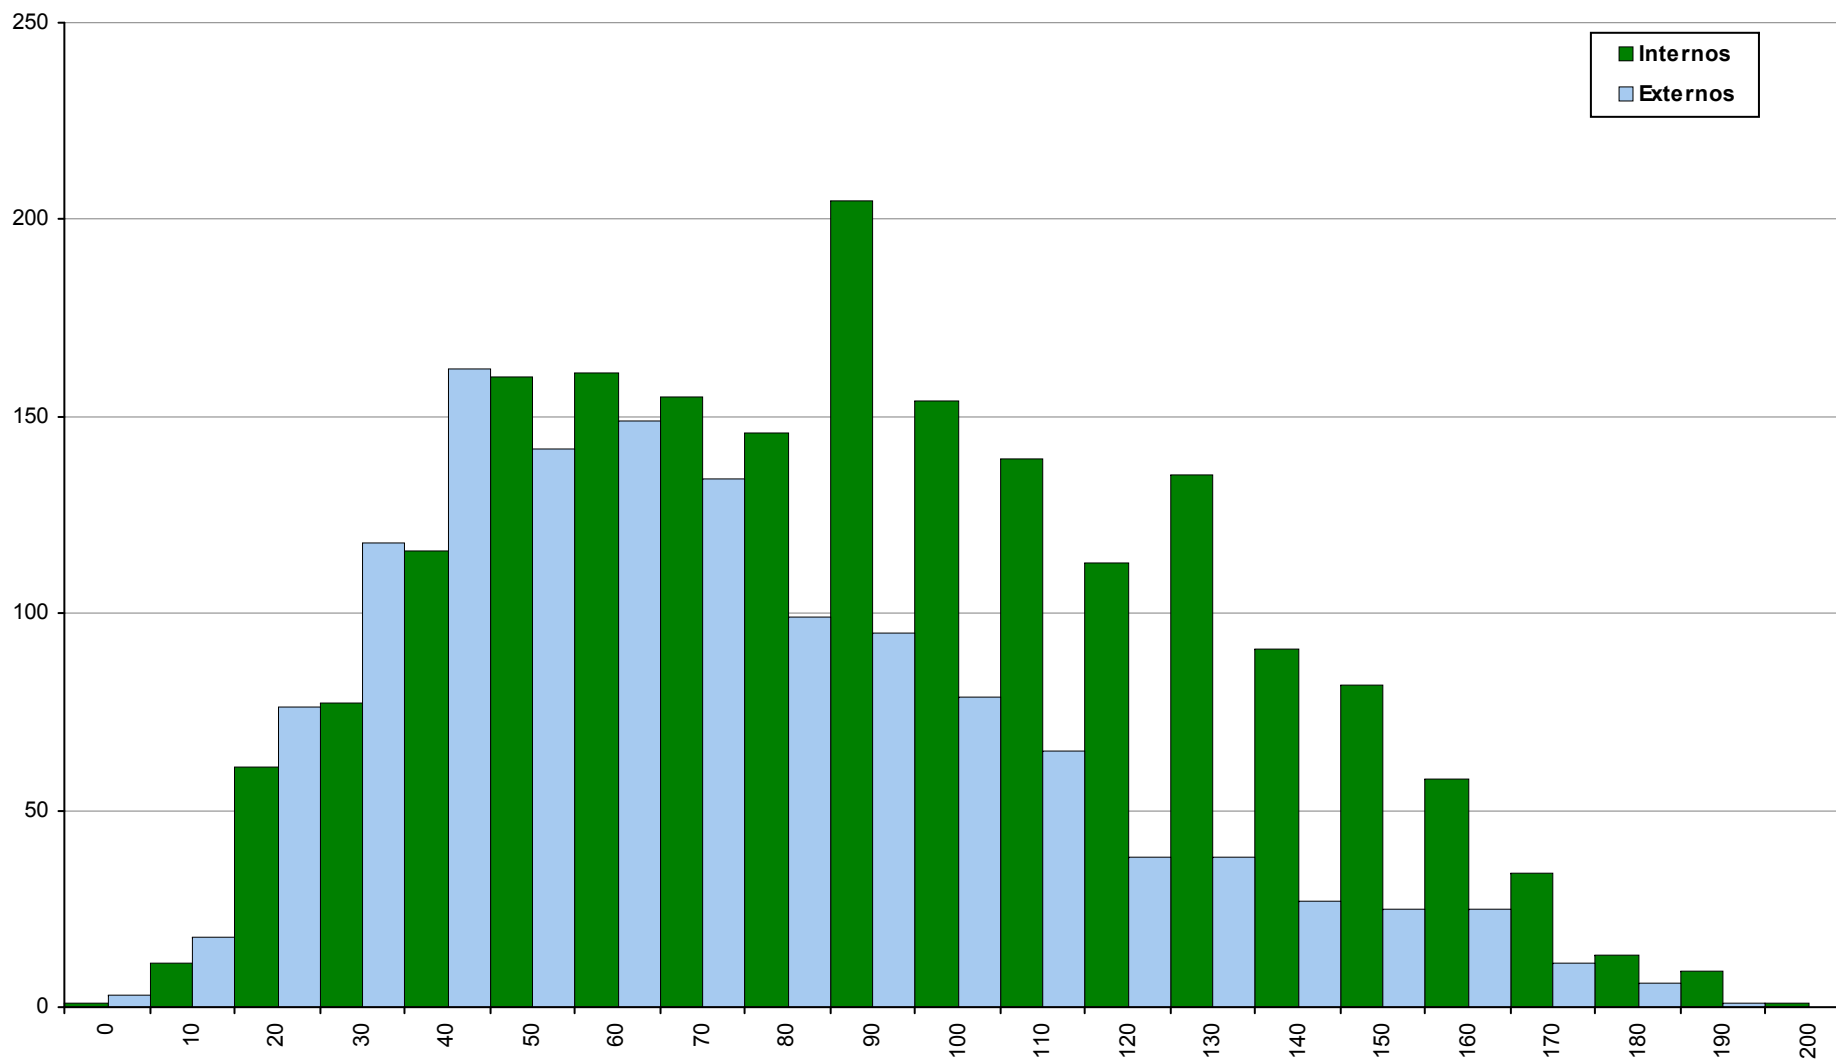

714 Filosofia

2ª Fase

Ano / Fase	Provas	Internos	Média	Externos	Média
2016 / 2ª Fase	3233	1922	95	1311	76
2015 / 2ª Fase	2861	1676	78	1185	60
2014 / 2ª Fase	2483	1440	92	1043	79