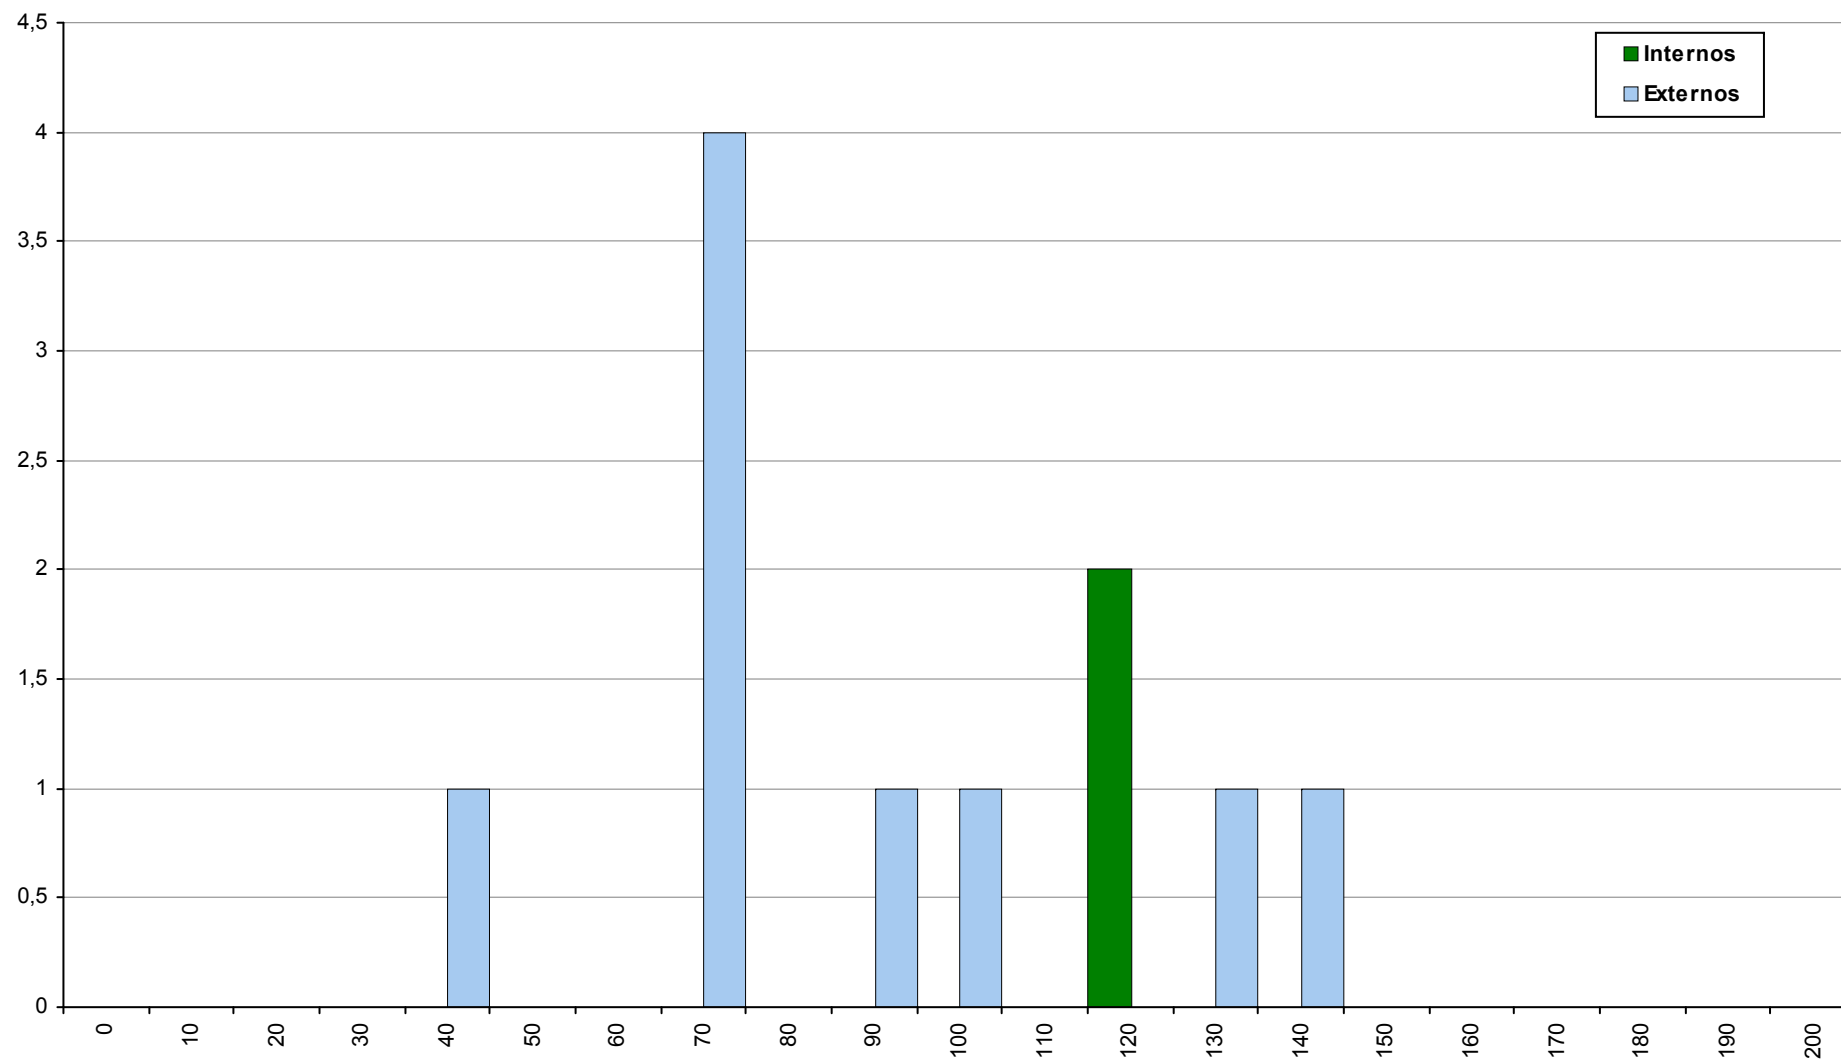

239 Português

2ª Fase

Ano / Fase	Provas	Internos	Média	Externos	Média
2016 / 2ª Fase	11	2	123	9	91
2015 / 2ª Fase	7	1	105	6	73
2014 / 2ª Fase	8	1	150	7	97