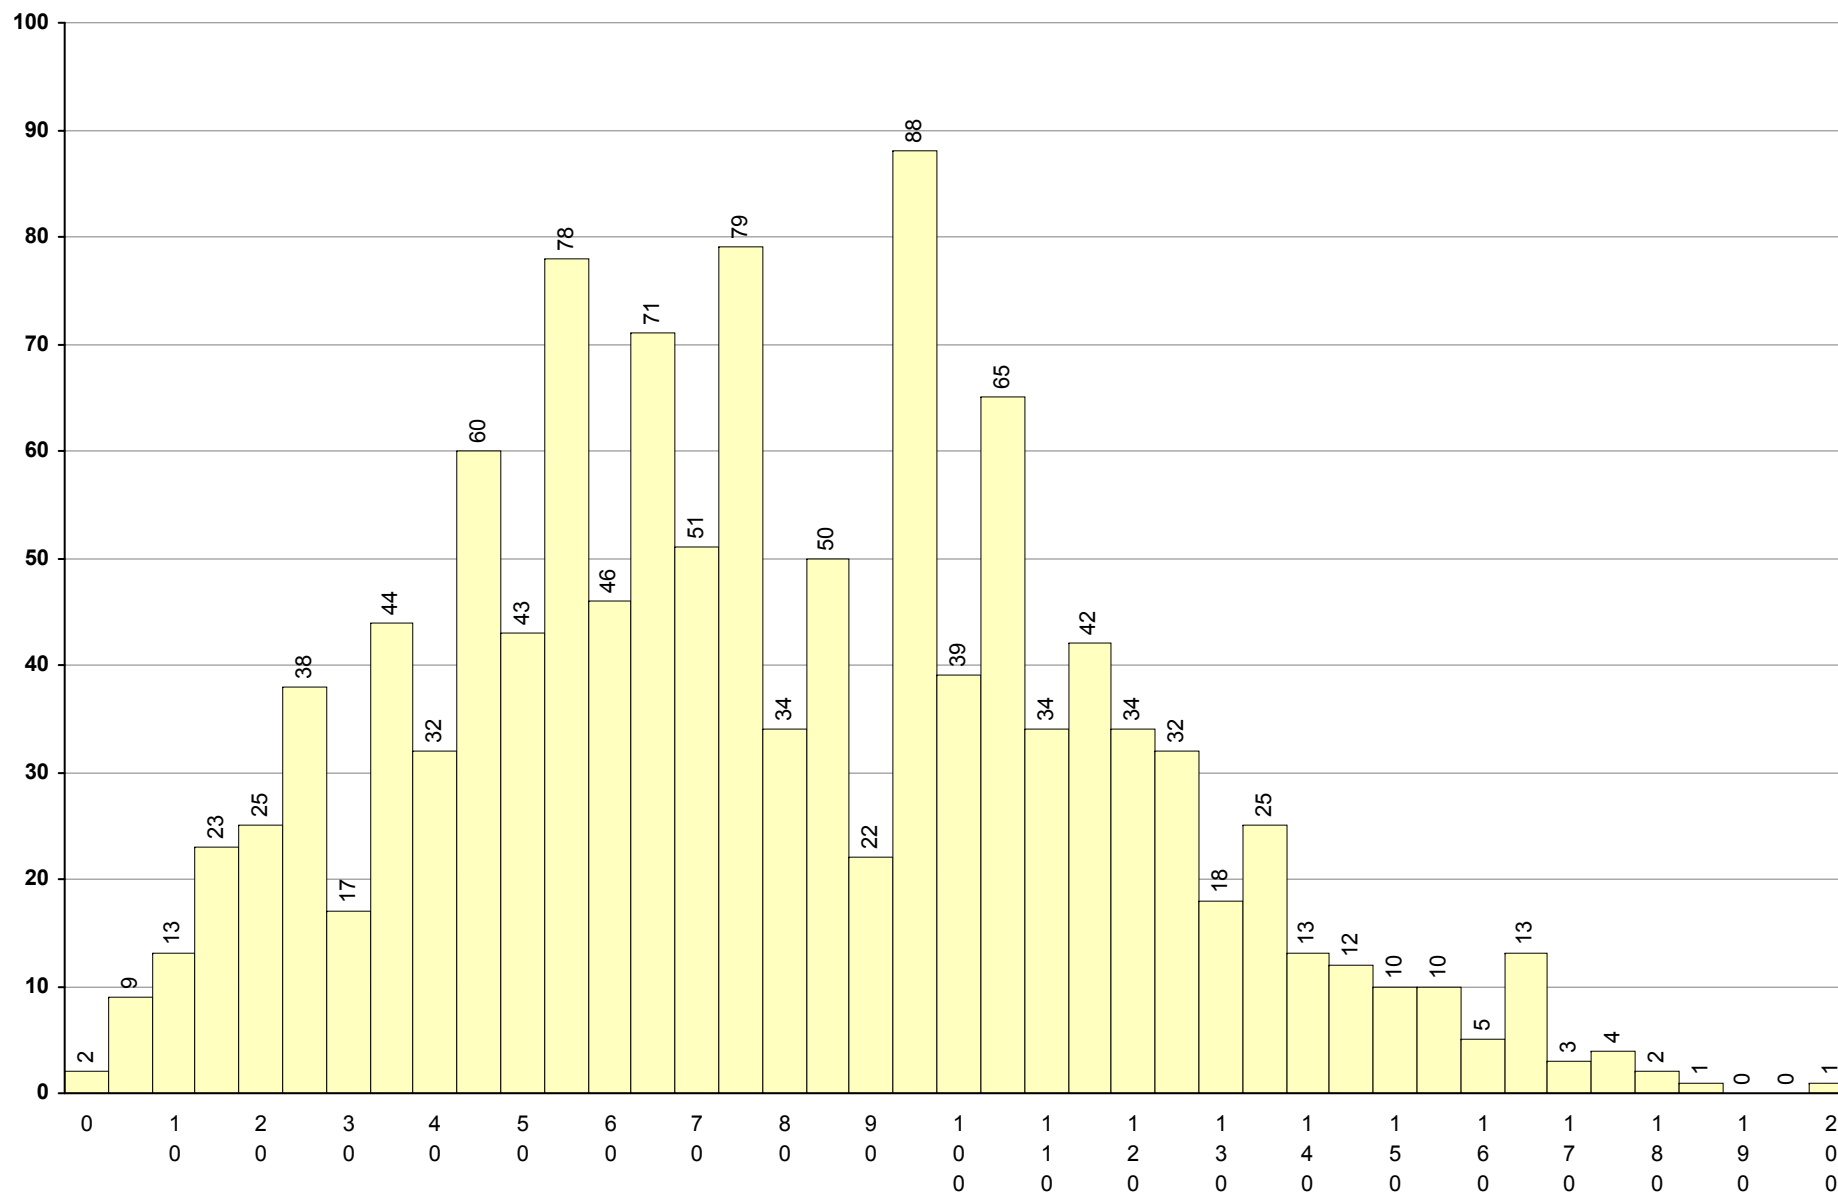

724 História da Cultura e das Artes   **2ª Fase**   Provas: 1188   Negativas: 737   Média: **80**   Desvio: 37