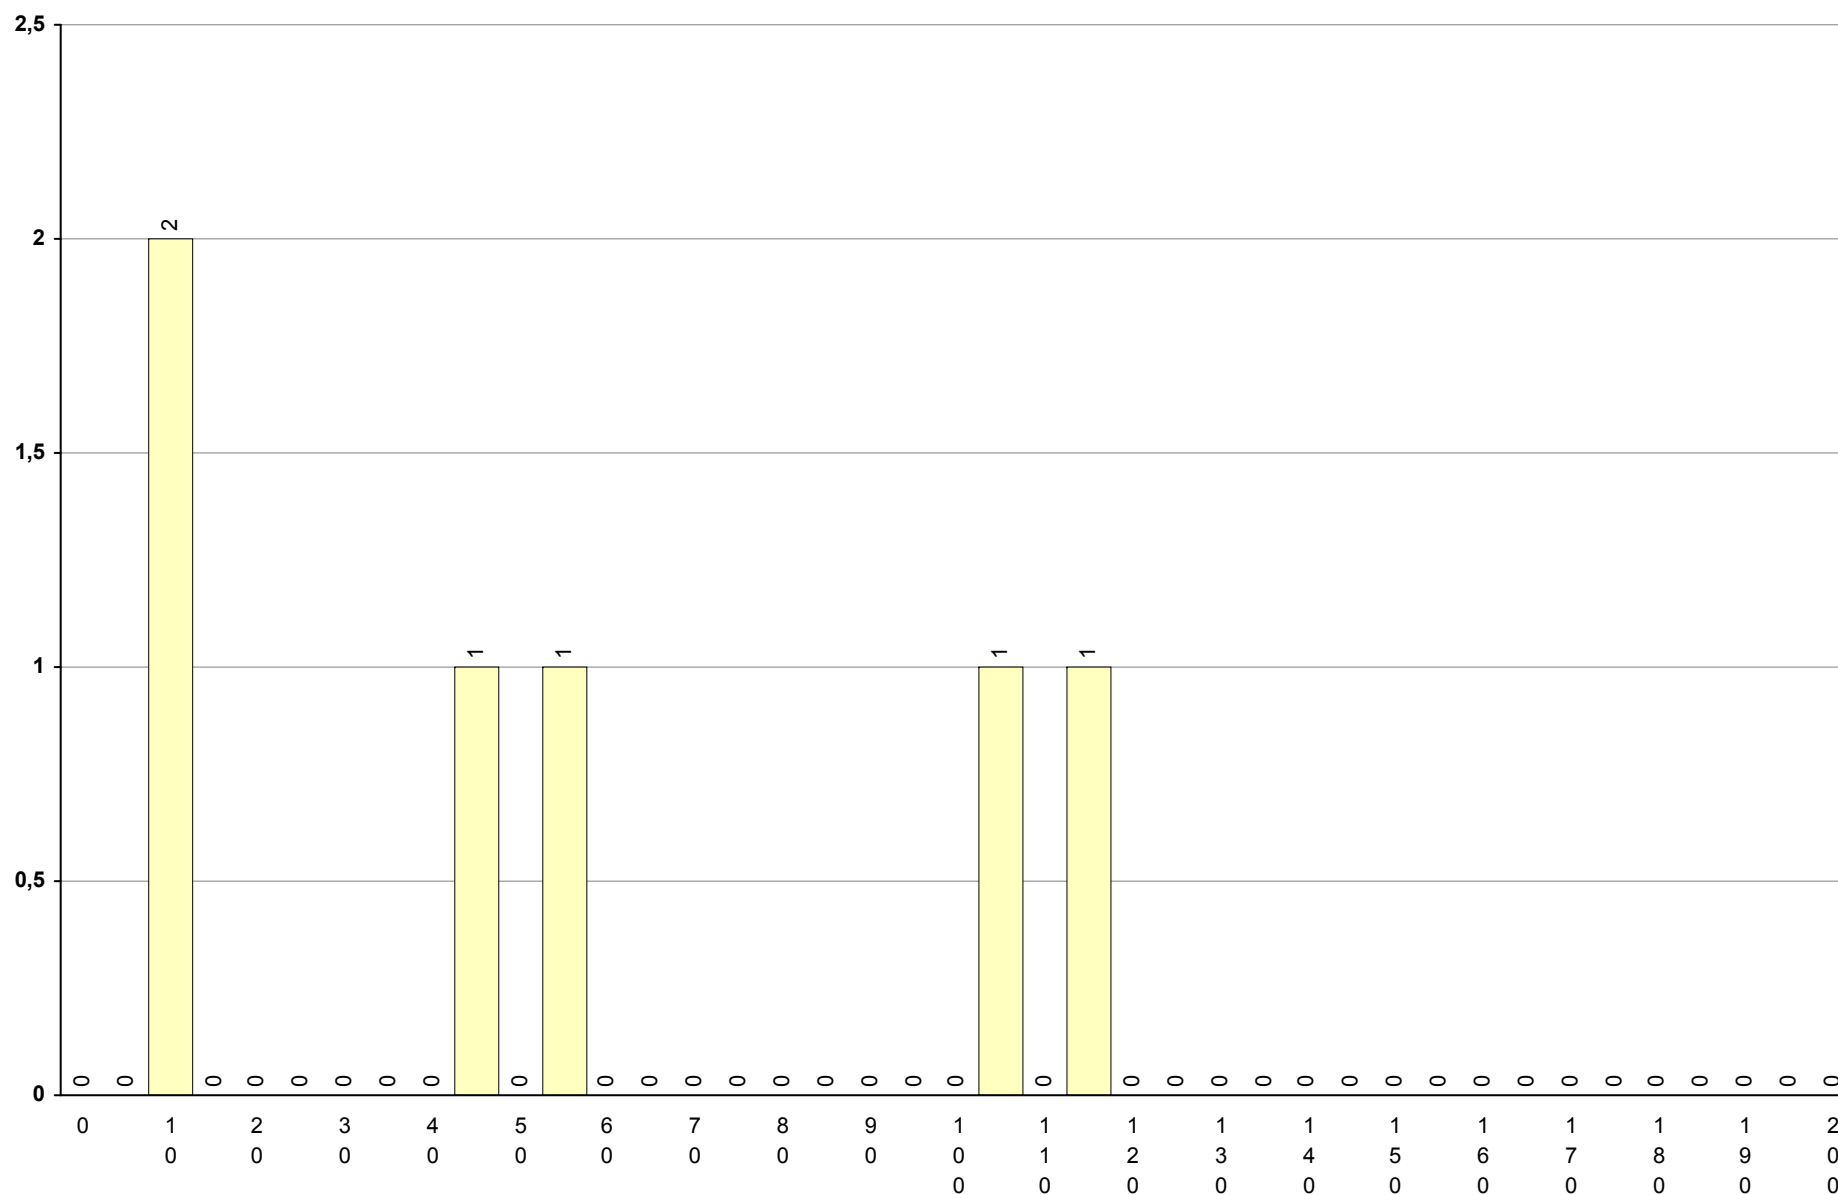

Média: 70

Desvio: 43

239 Português

2ª Fase

Provas: 6

Negativas: 4

Média: 58

Desvio: 41