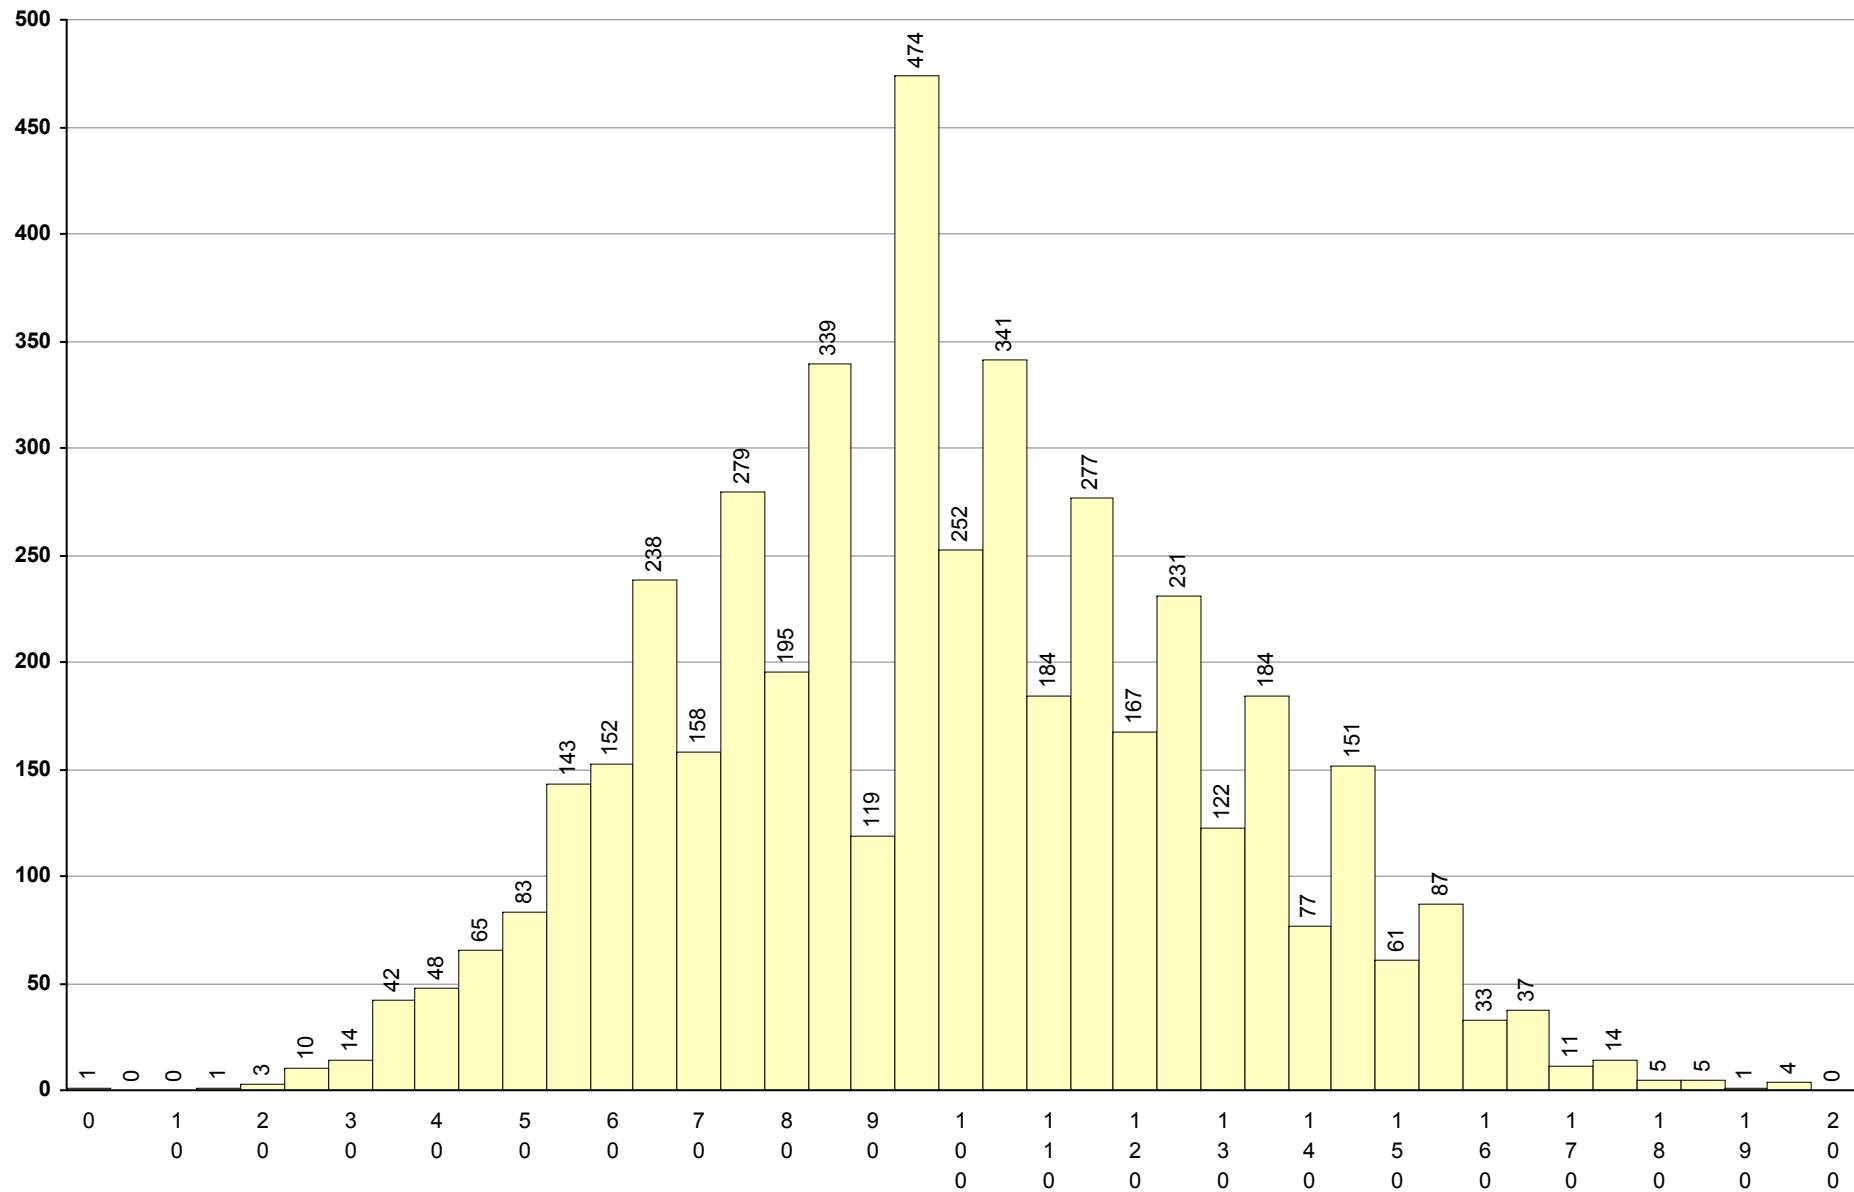

708 Geometria Descritiva A **2ª Fase** Provas: 3547 Negativas: 1997 Média: **89** Desvio: 53

623 História A

2ª Fase

Provas: 3369

Negativas: 1579

Média: 94

Desvio: 34

723 História B **2ª Fase** Provas: 151 Negativas: 67 Média: **95** Desvio: 39