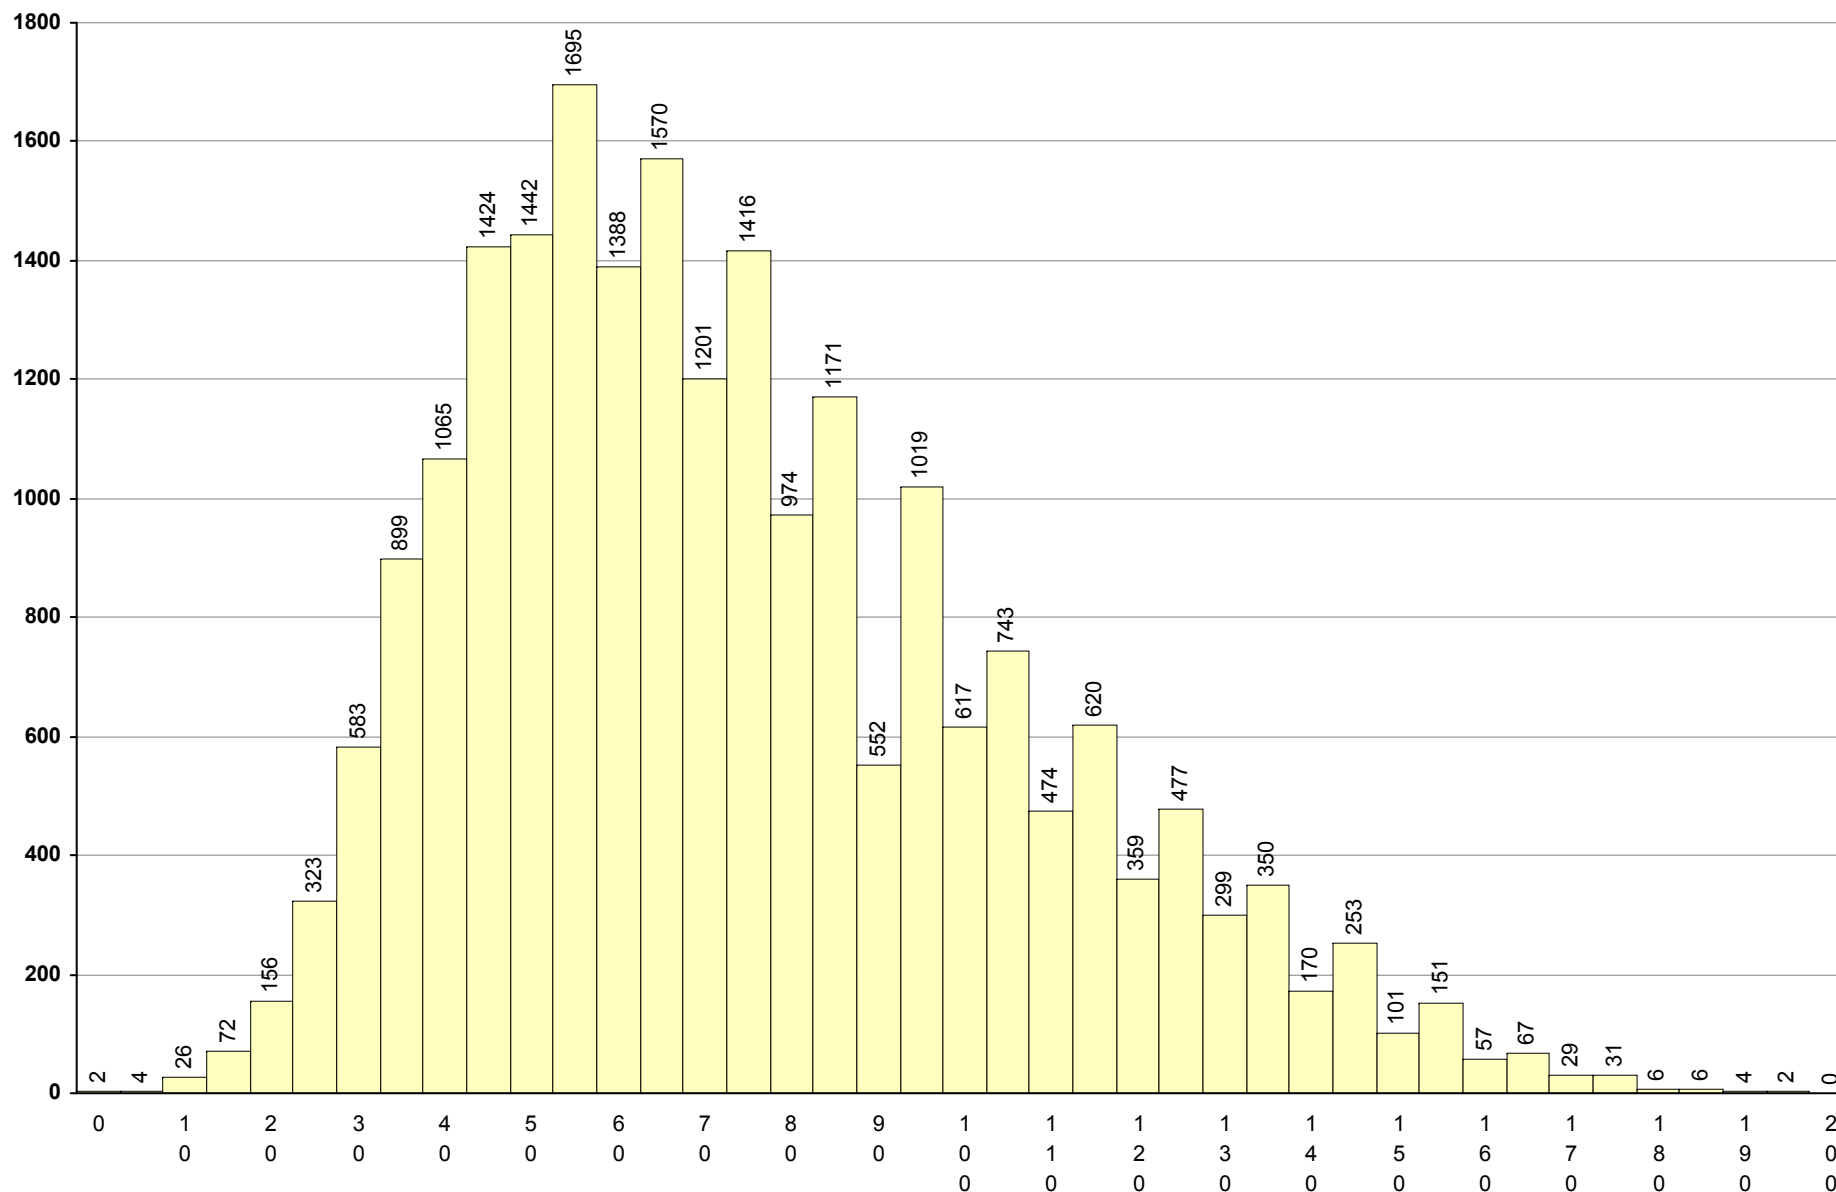

801 Alemão (continuação -bienal) 2ª Fase Provas: 3 Negativas: 0 Média: 153 Desvio: 12

501 Alemão (iniciação -bienal) 2ª Fase Provas: 152 Negativas: 79 Média: 94 Desvio: 41

702 Biologia e Geologia **2ª Fase** Provas: 21798 Negativas: 15963 Média: **75** Desvio: 31

706 Desenho A

2ª Fase

Provas: 1450

Negativas: 225

Média: 123

Desvio: 30

712 Economia A

2ª Fase