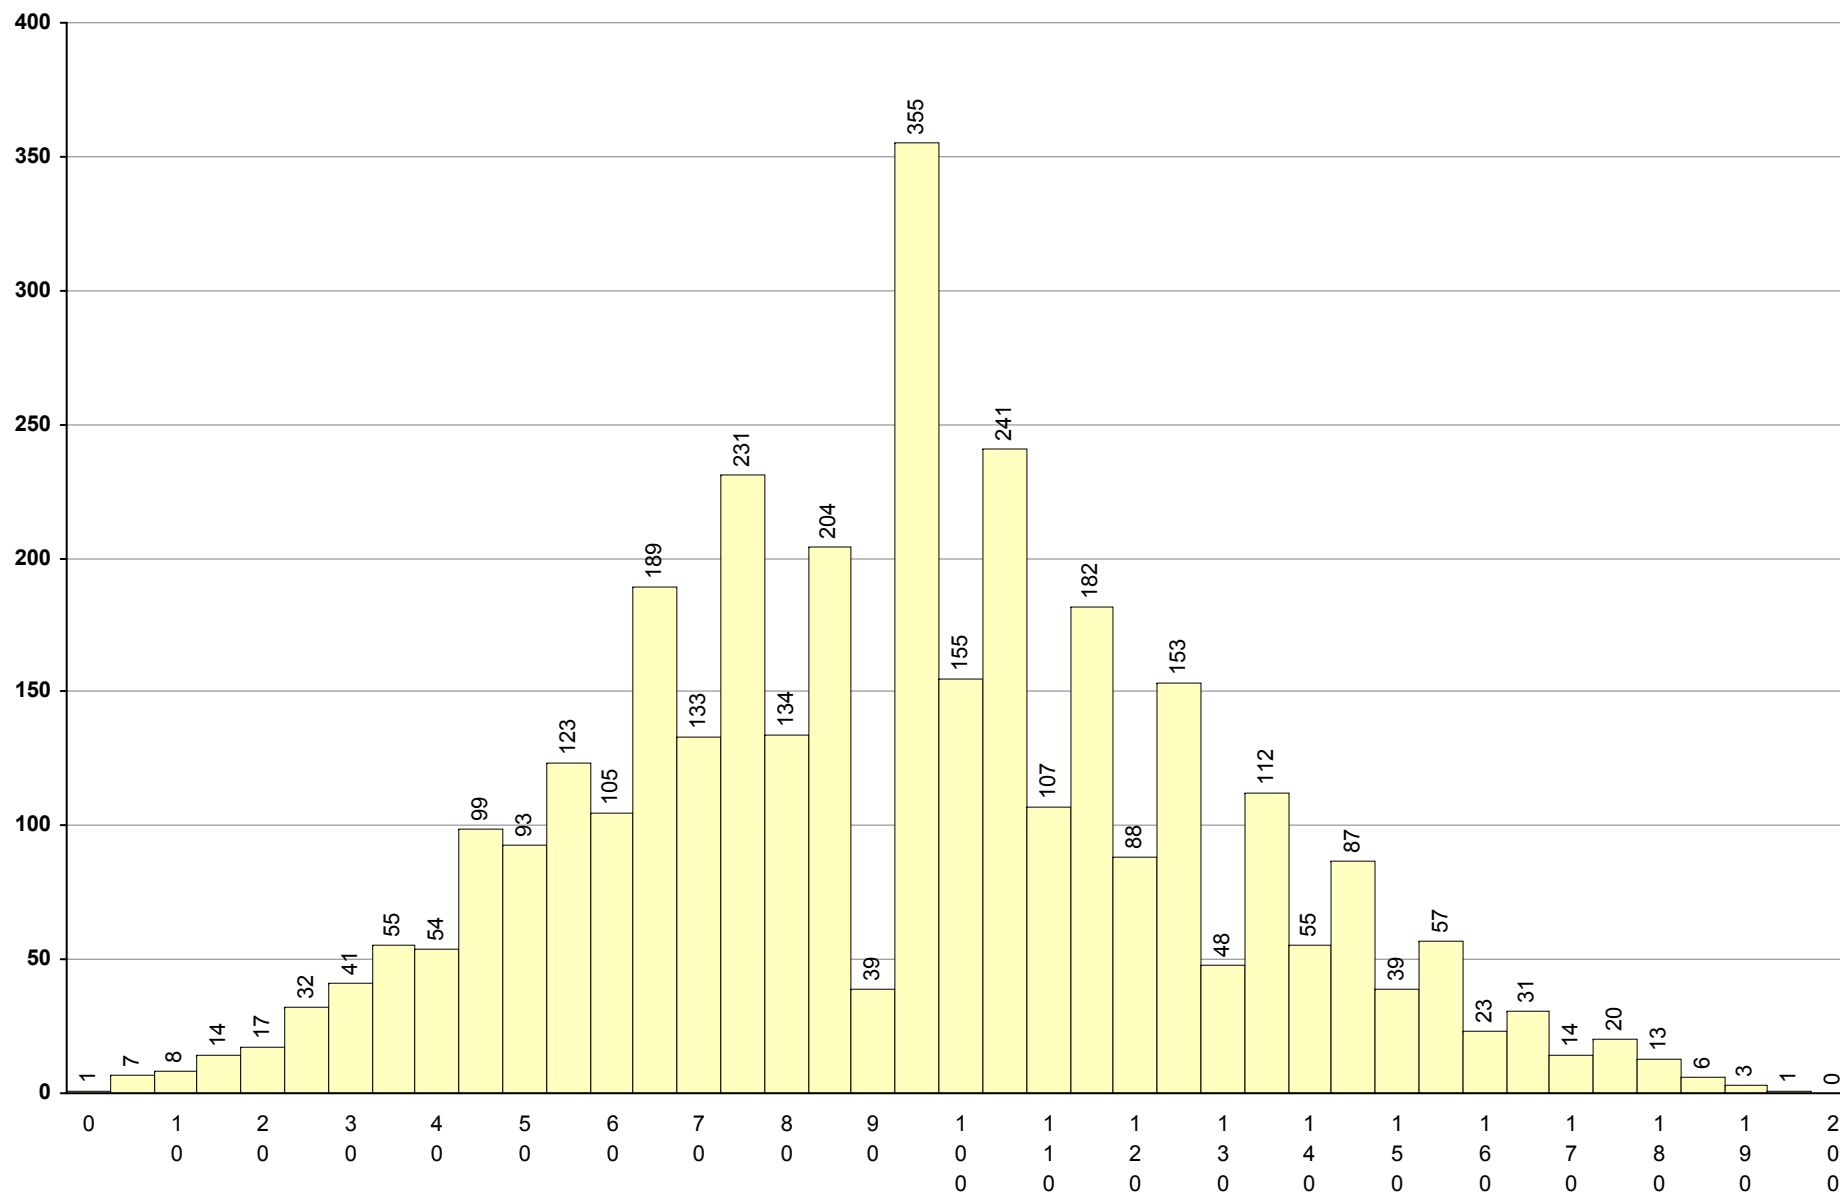

708 Geometria Descritiva A **2ª Fase** Provas: 3547 Negativas: 1997 Média: **89** Desvio: 53

623 História A

2ª Fase

Provas: 3369

Negativas: 1579

Média: 94

Desvio: 34

723 História B **2ª Fase** Provas: 151 Negativas: 67 Média: **95** Desvio: 39