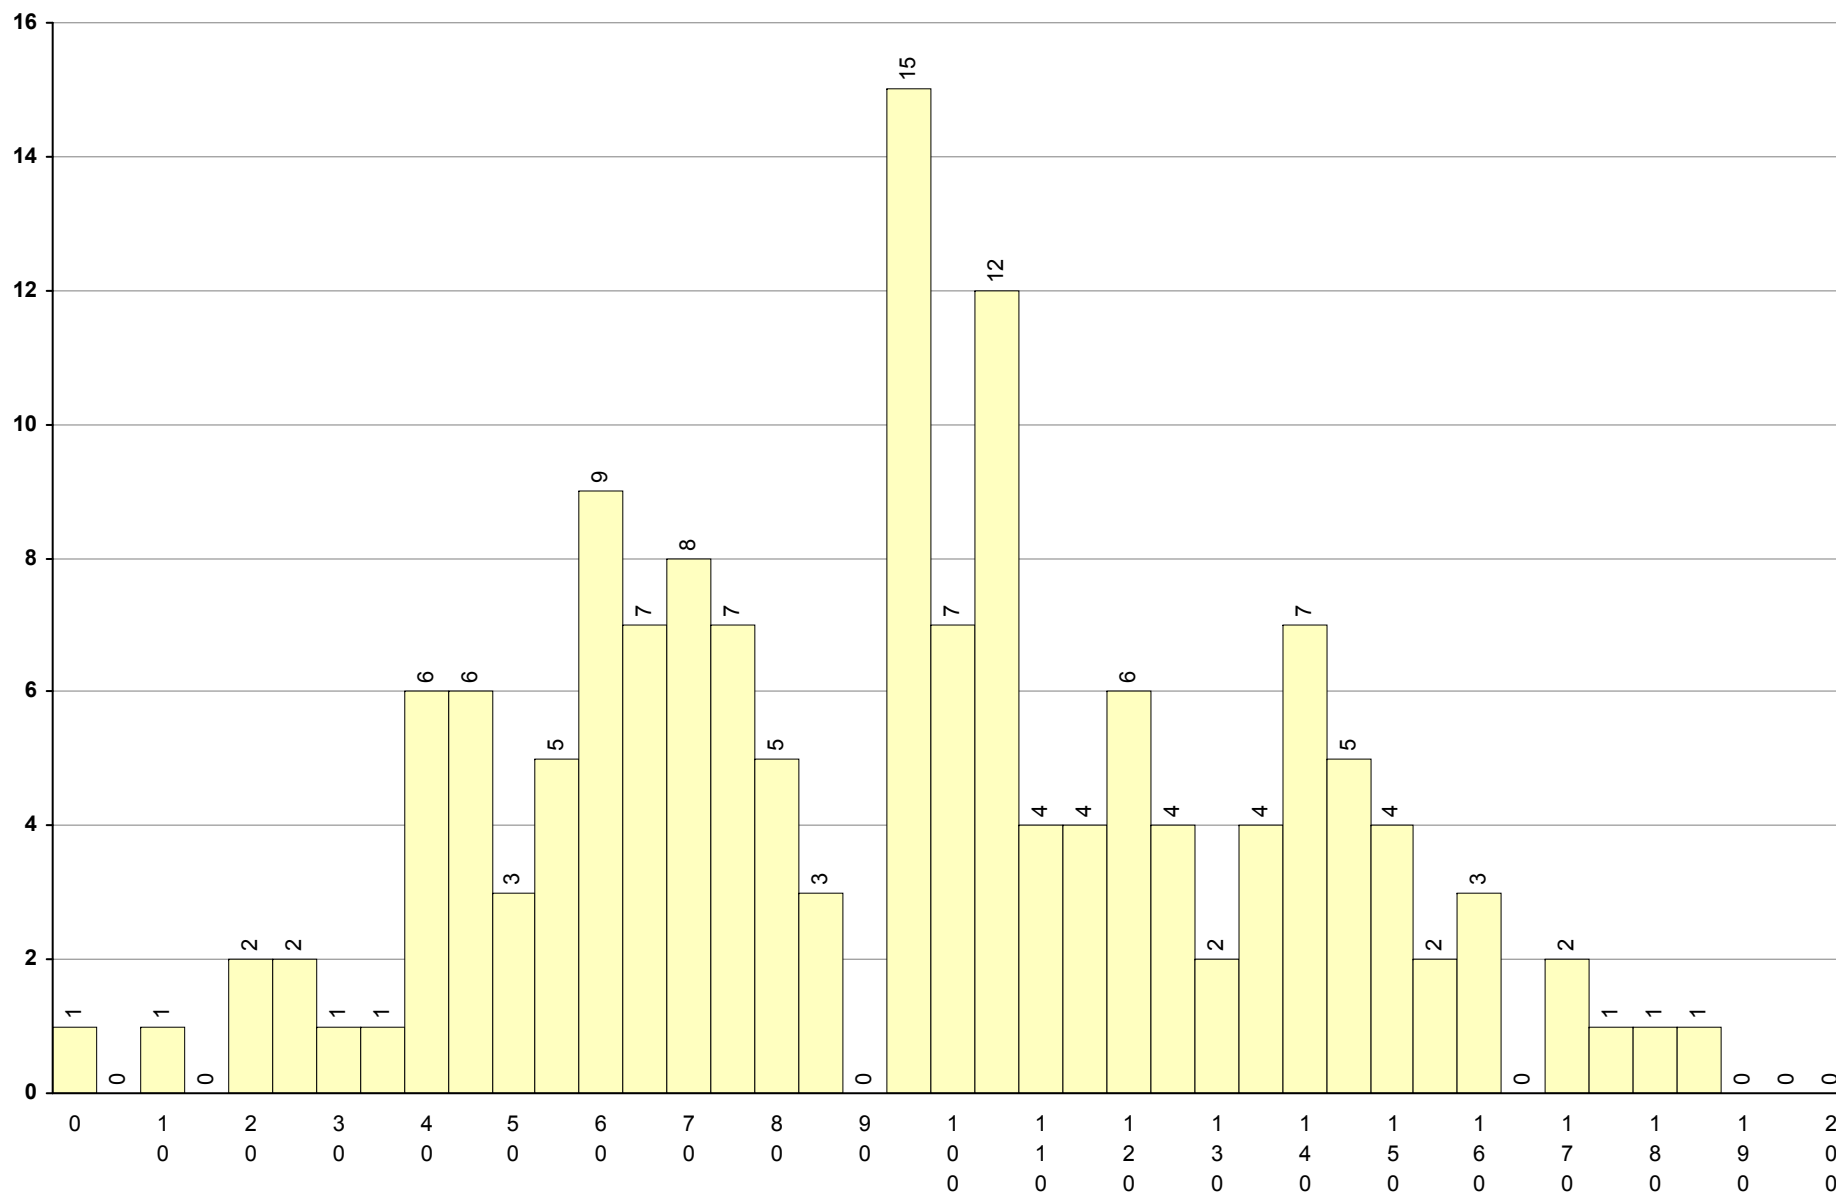

708 Geometria Descritiva A **2ª Fase** Provas: 3547 Negativas: 1997 Média: **89** Desvio: 53

623 História A

2ª Fase

Provas: 3369

Negativas: 1579

Média: 94

Desvio: 34

723 História B **2ª Fase** Provas: 151 Negativas: 67 Média: **95** Desvio: 39