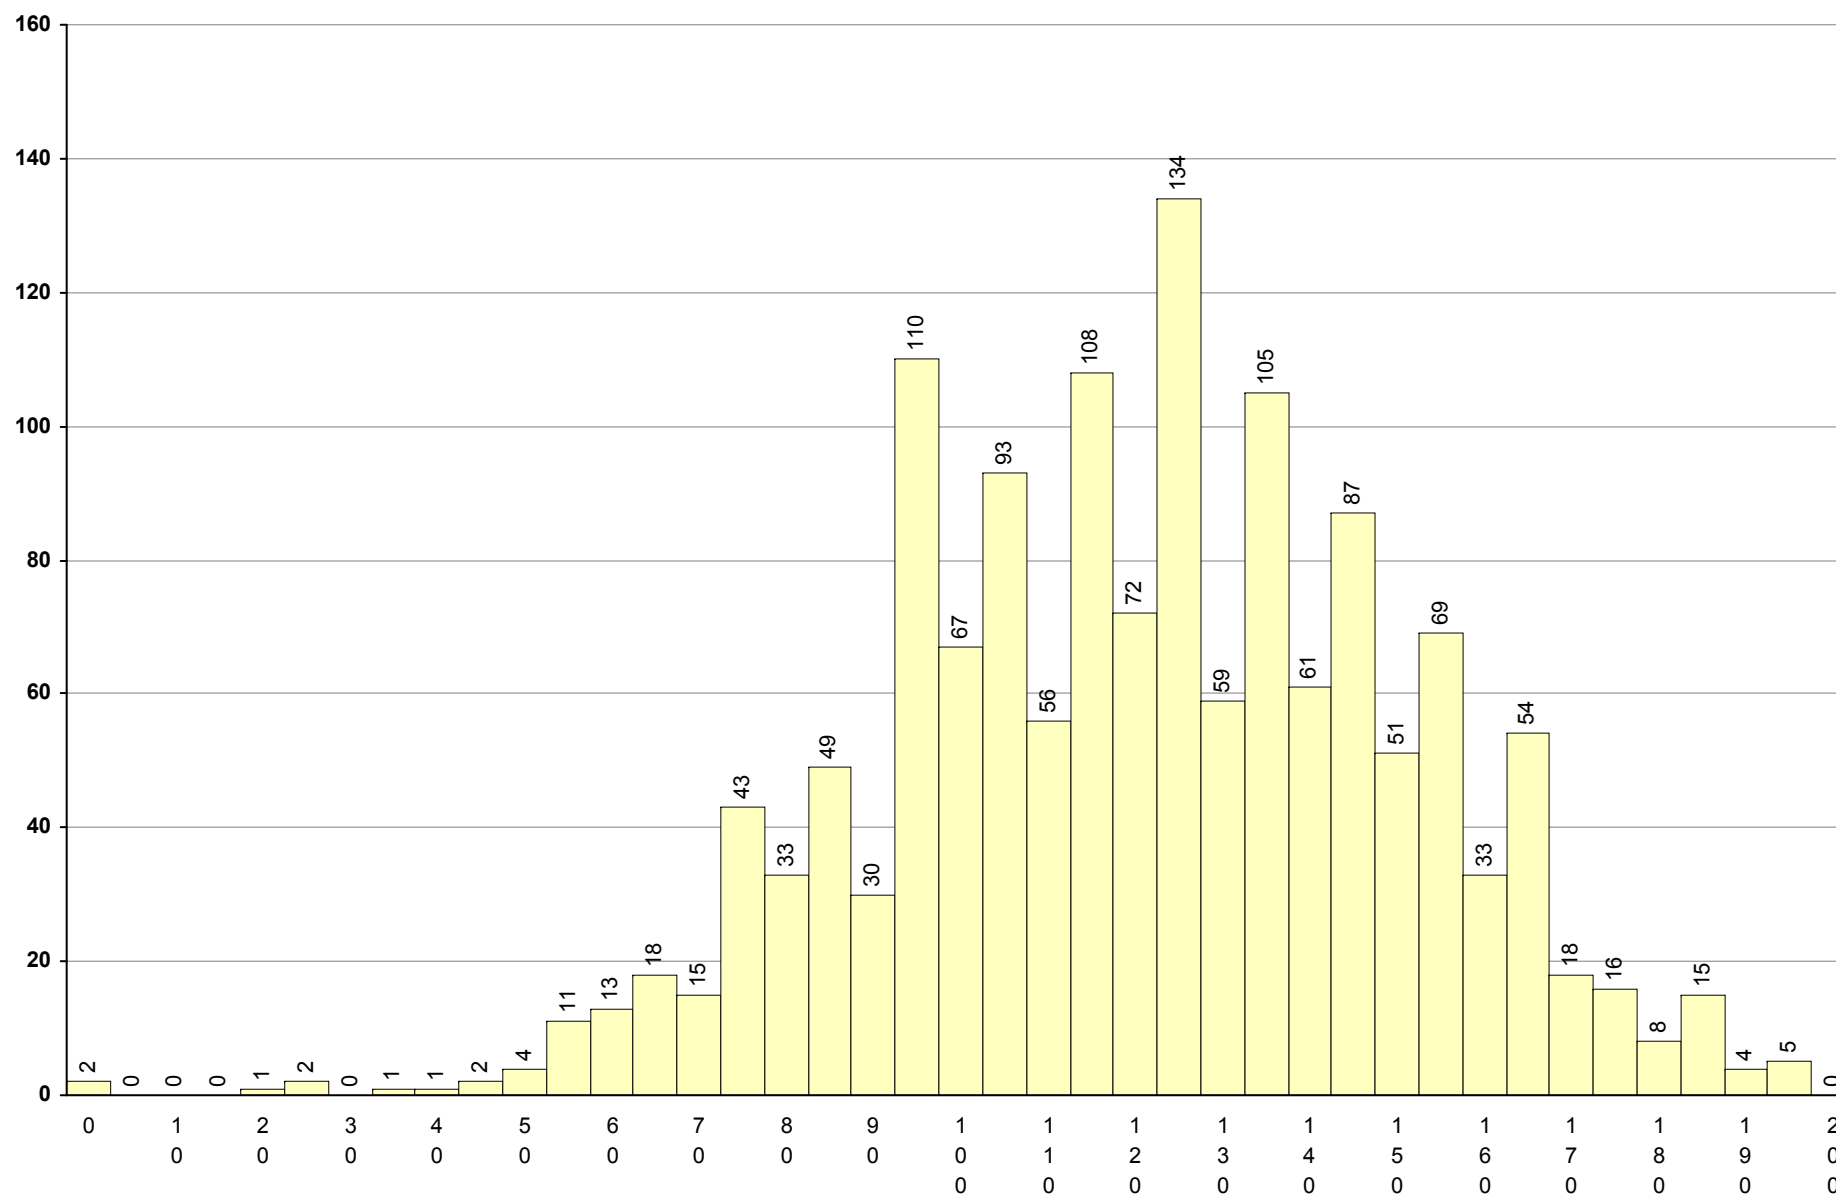

706 Desenho A

2ª Fase

Provas: 1450

Negativas: 225

Média: 123

Desvio: 30

712 Economia A

2ª Fase