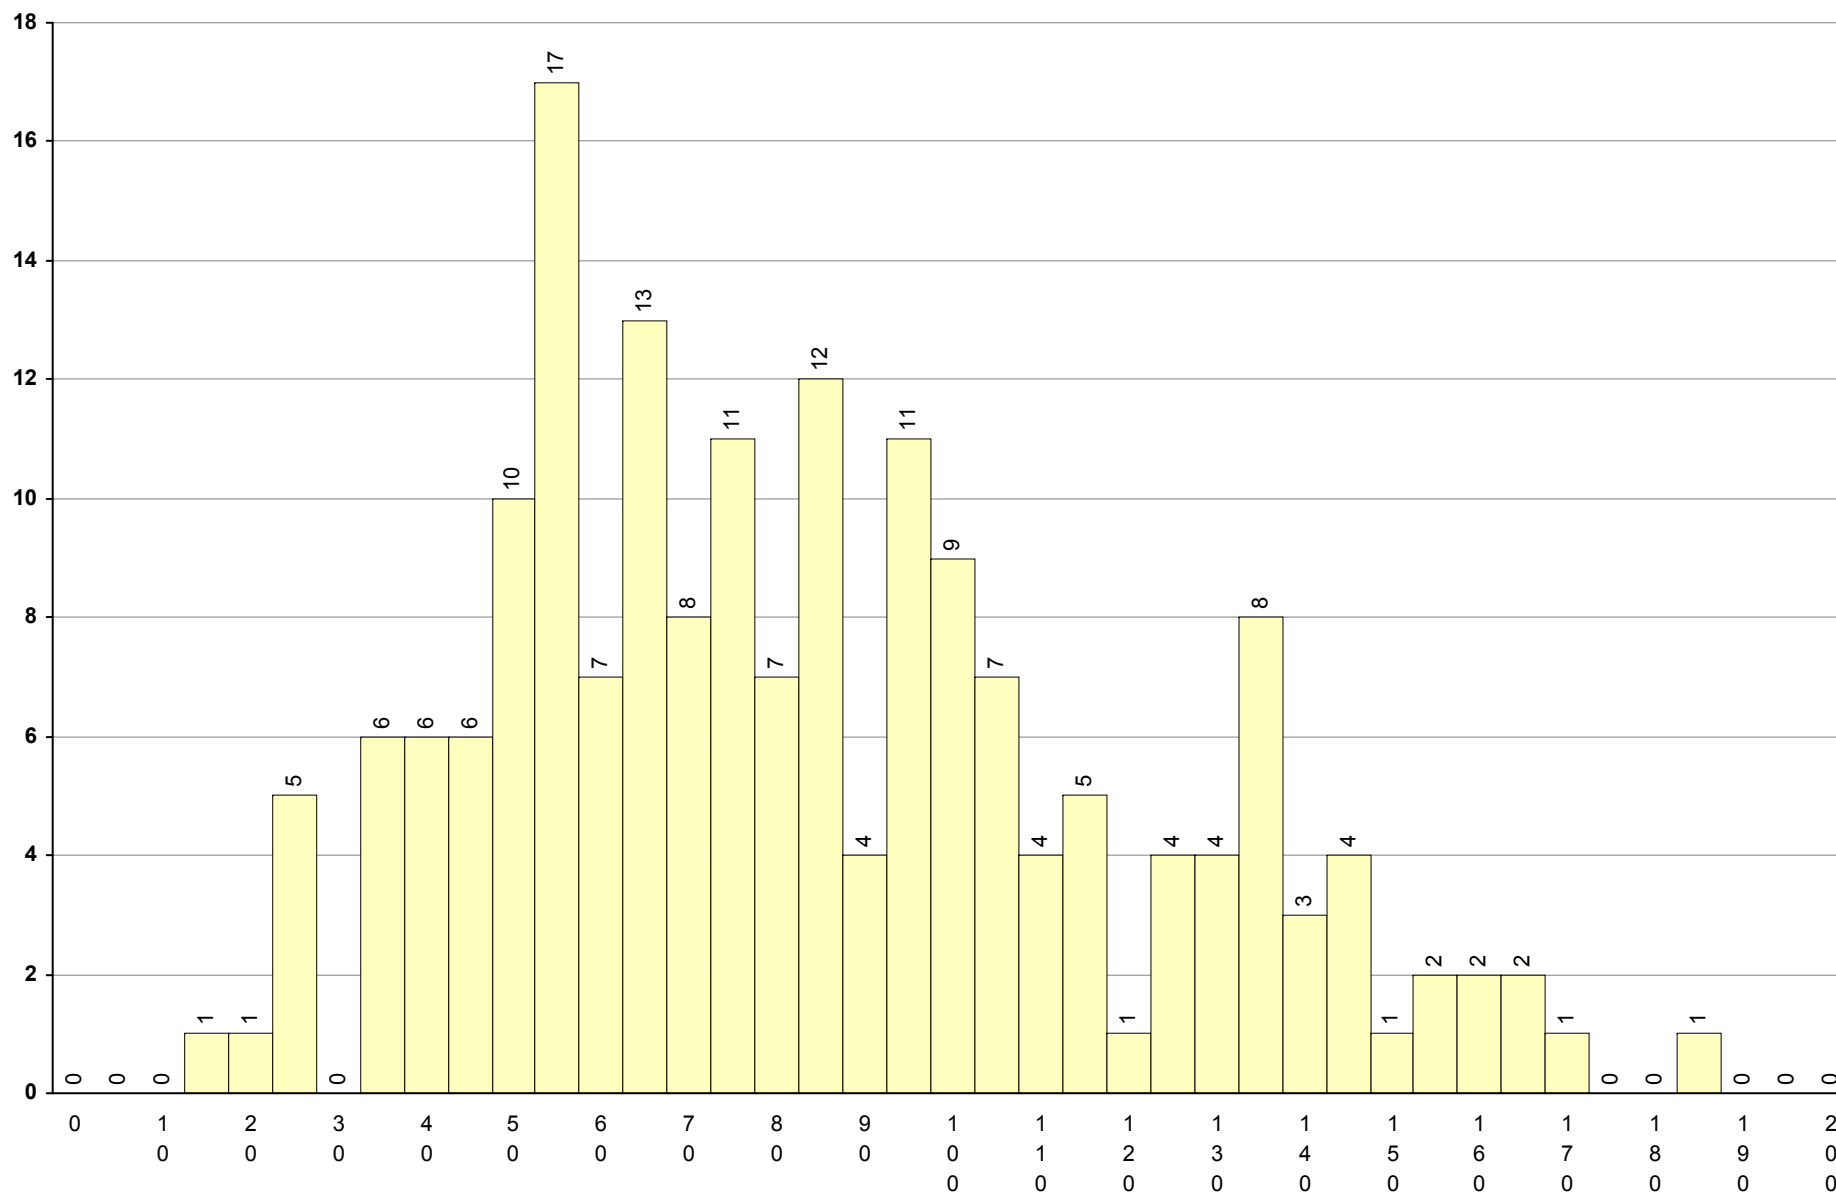

517 Francês (continuação -bienal) 2ª Fase Provas: 183 Negativas: 114 Média: 85 Desvio: 35