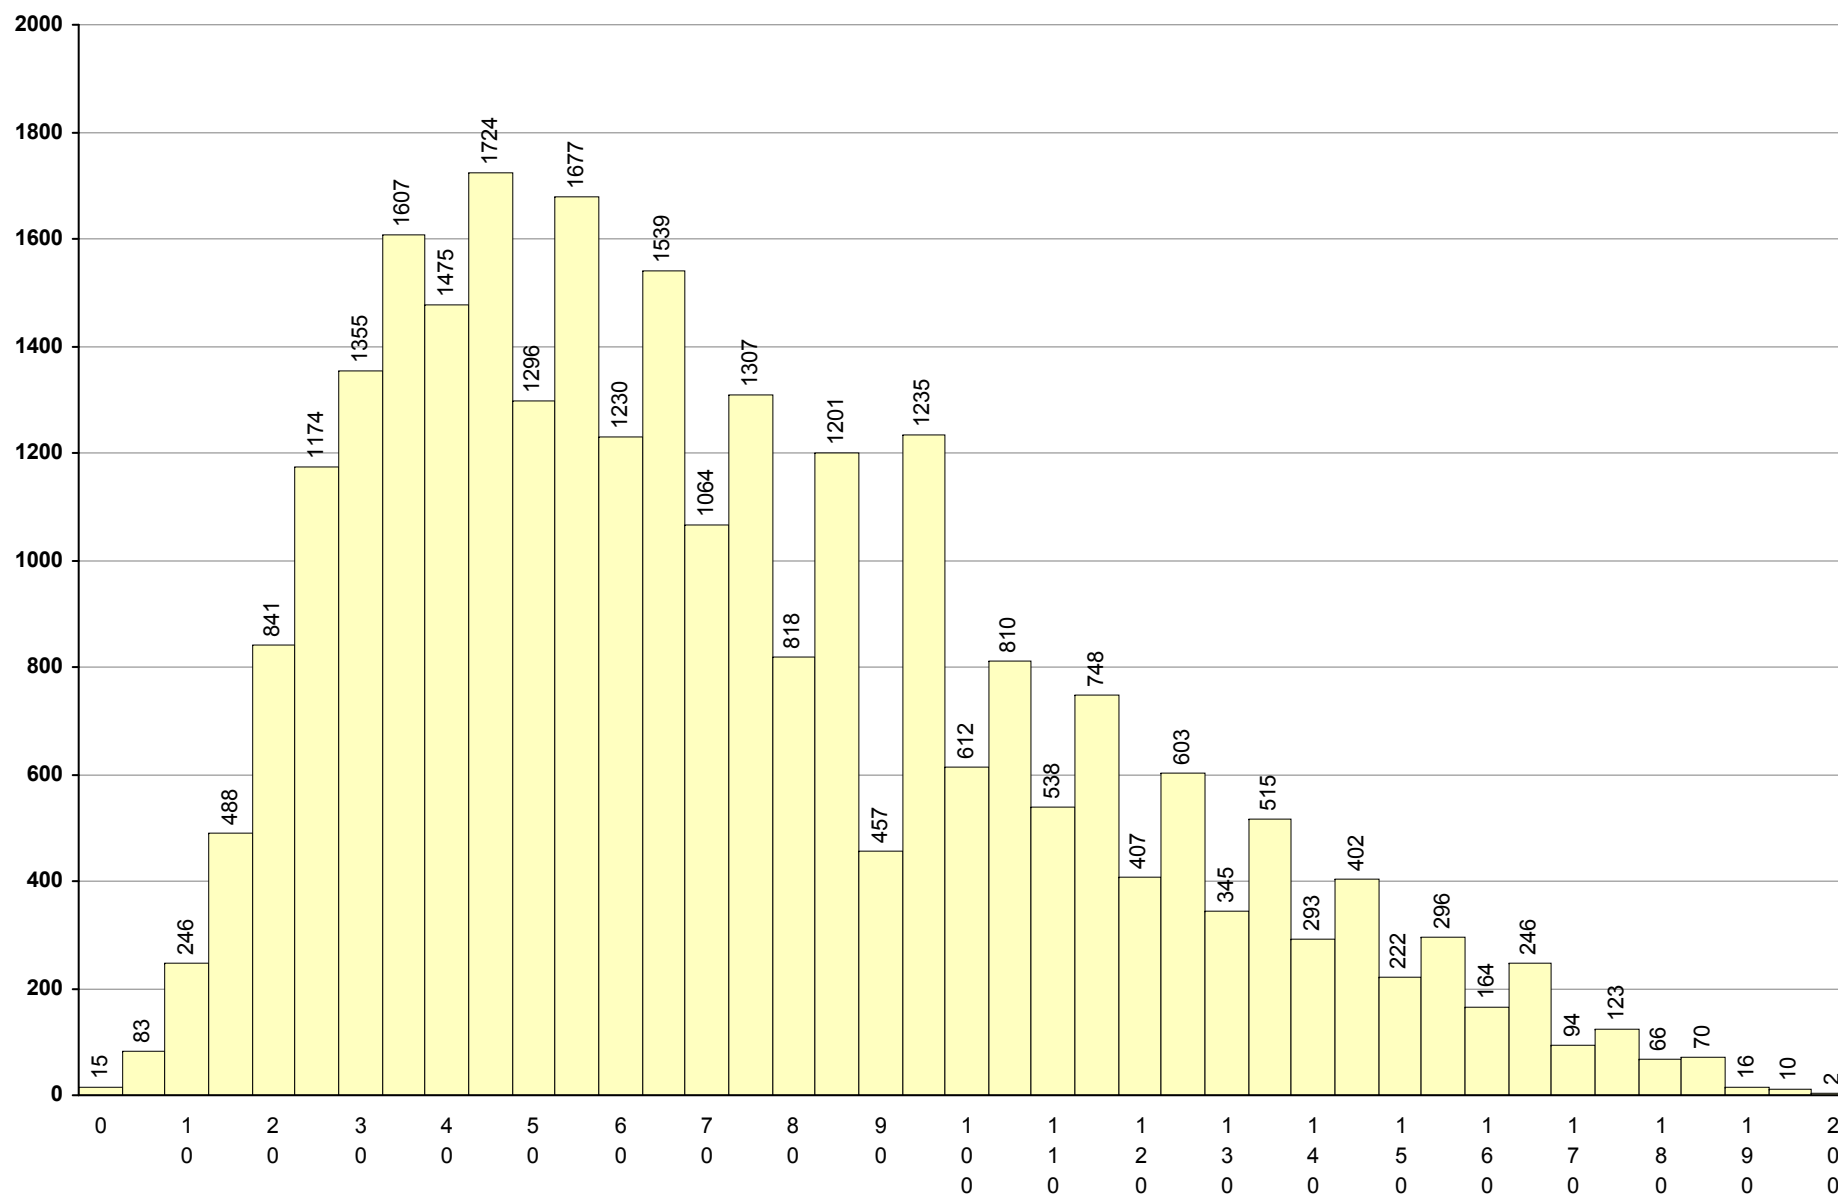

715 Física e Química A

2ª Fase

Provas: 27414 Negativas: 19597 Média: 73 Desvio: 39