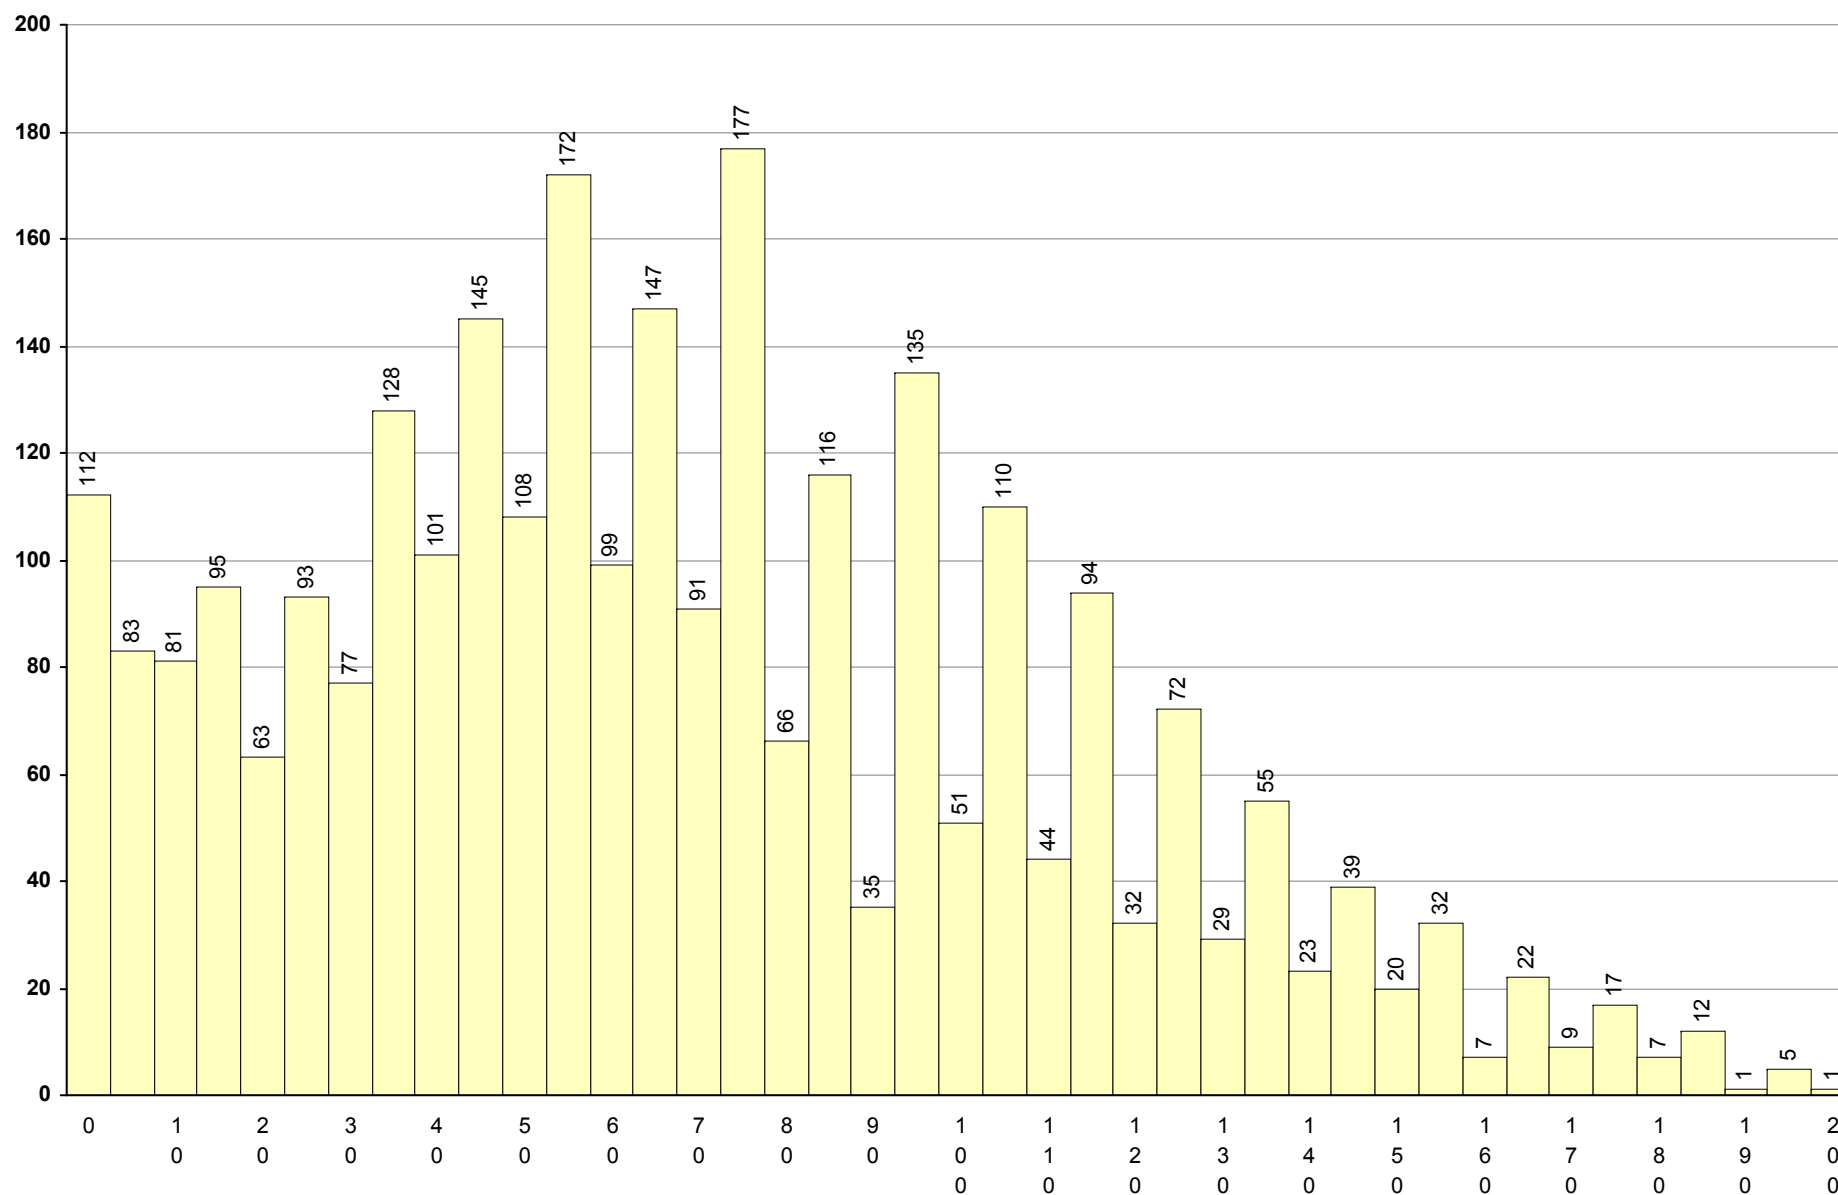

735 Matemática B

2ª Fase

Provas: 2806

Negativas: 1989

Média: 70

Desvio: 43