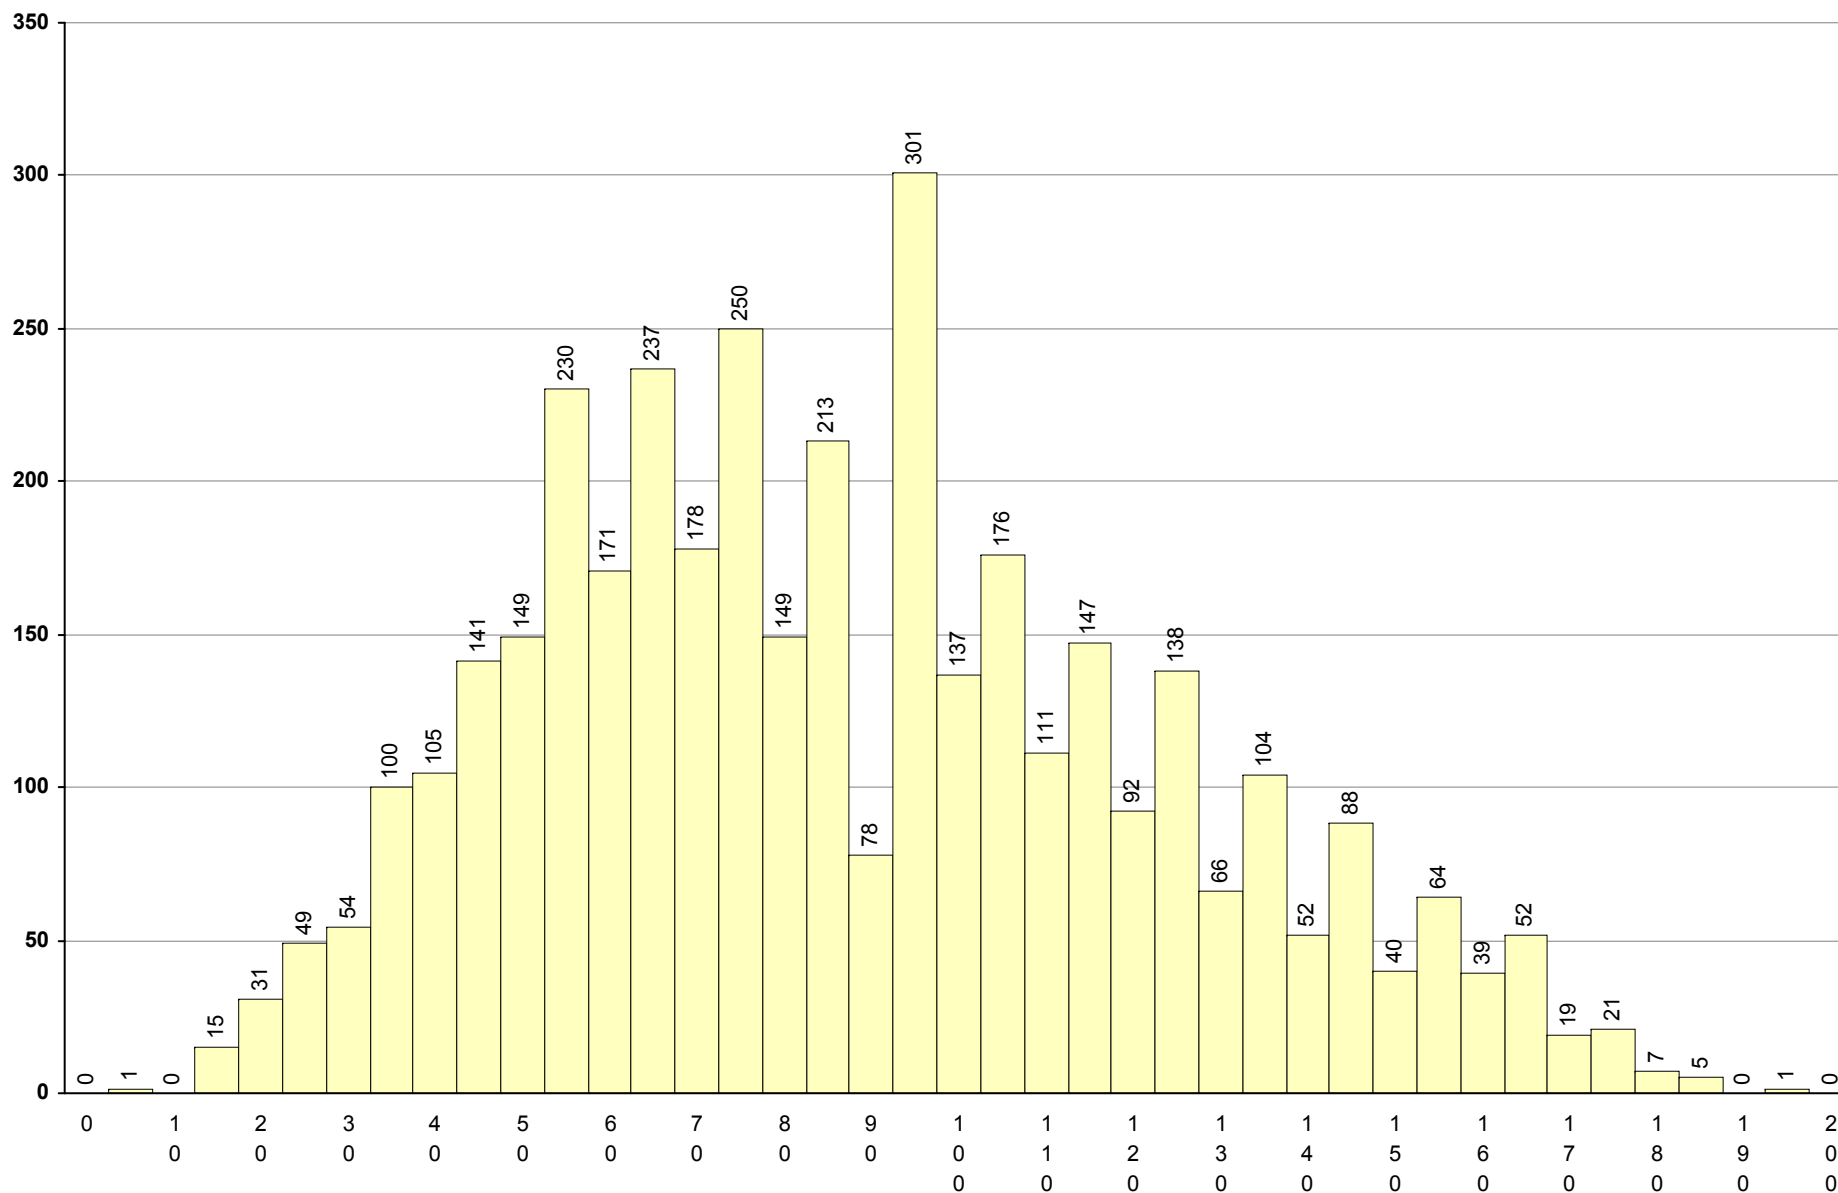

712 Economia A

2ª Fase

Provas: 3811

Negativas: 2151

Média: 89

Desvio: 36