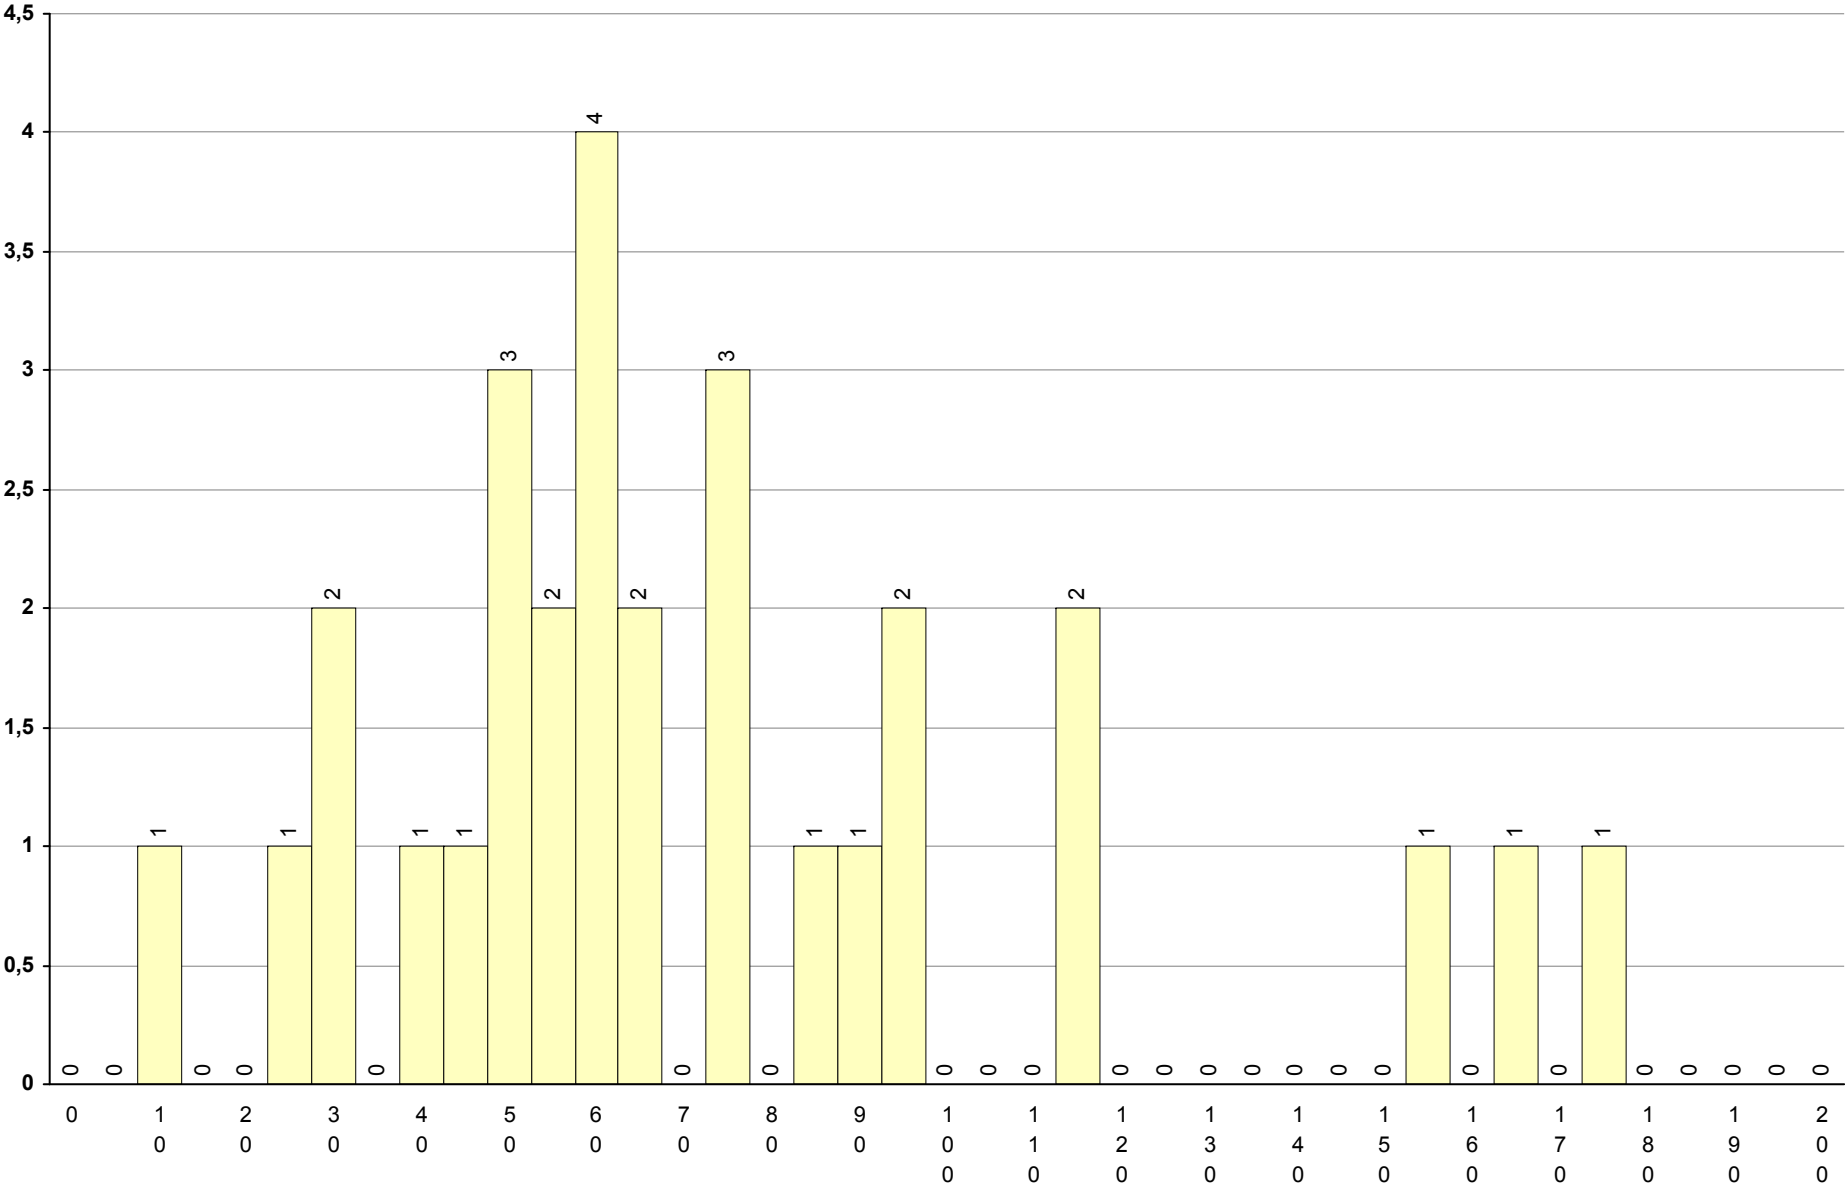

732 Latim A 2ª Fase Provas: 29 Negativas: 22 Média: 75 Desvio: 40