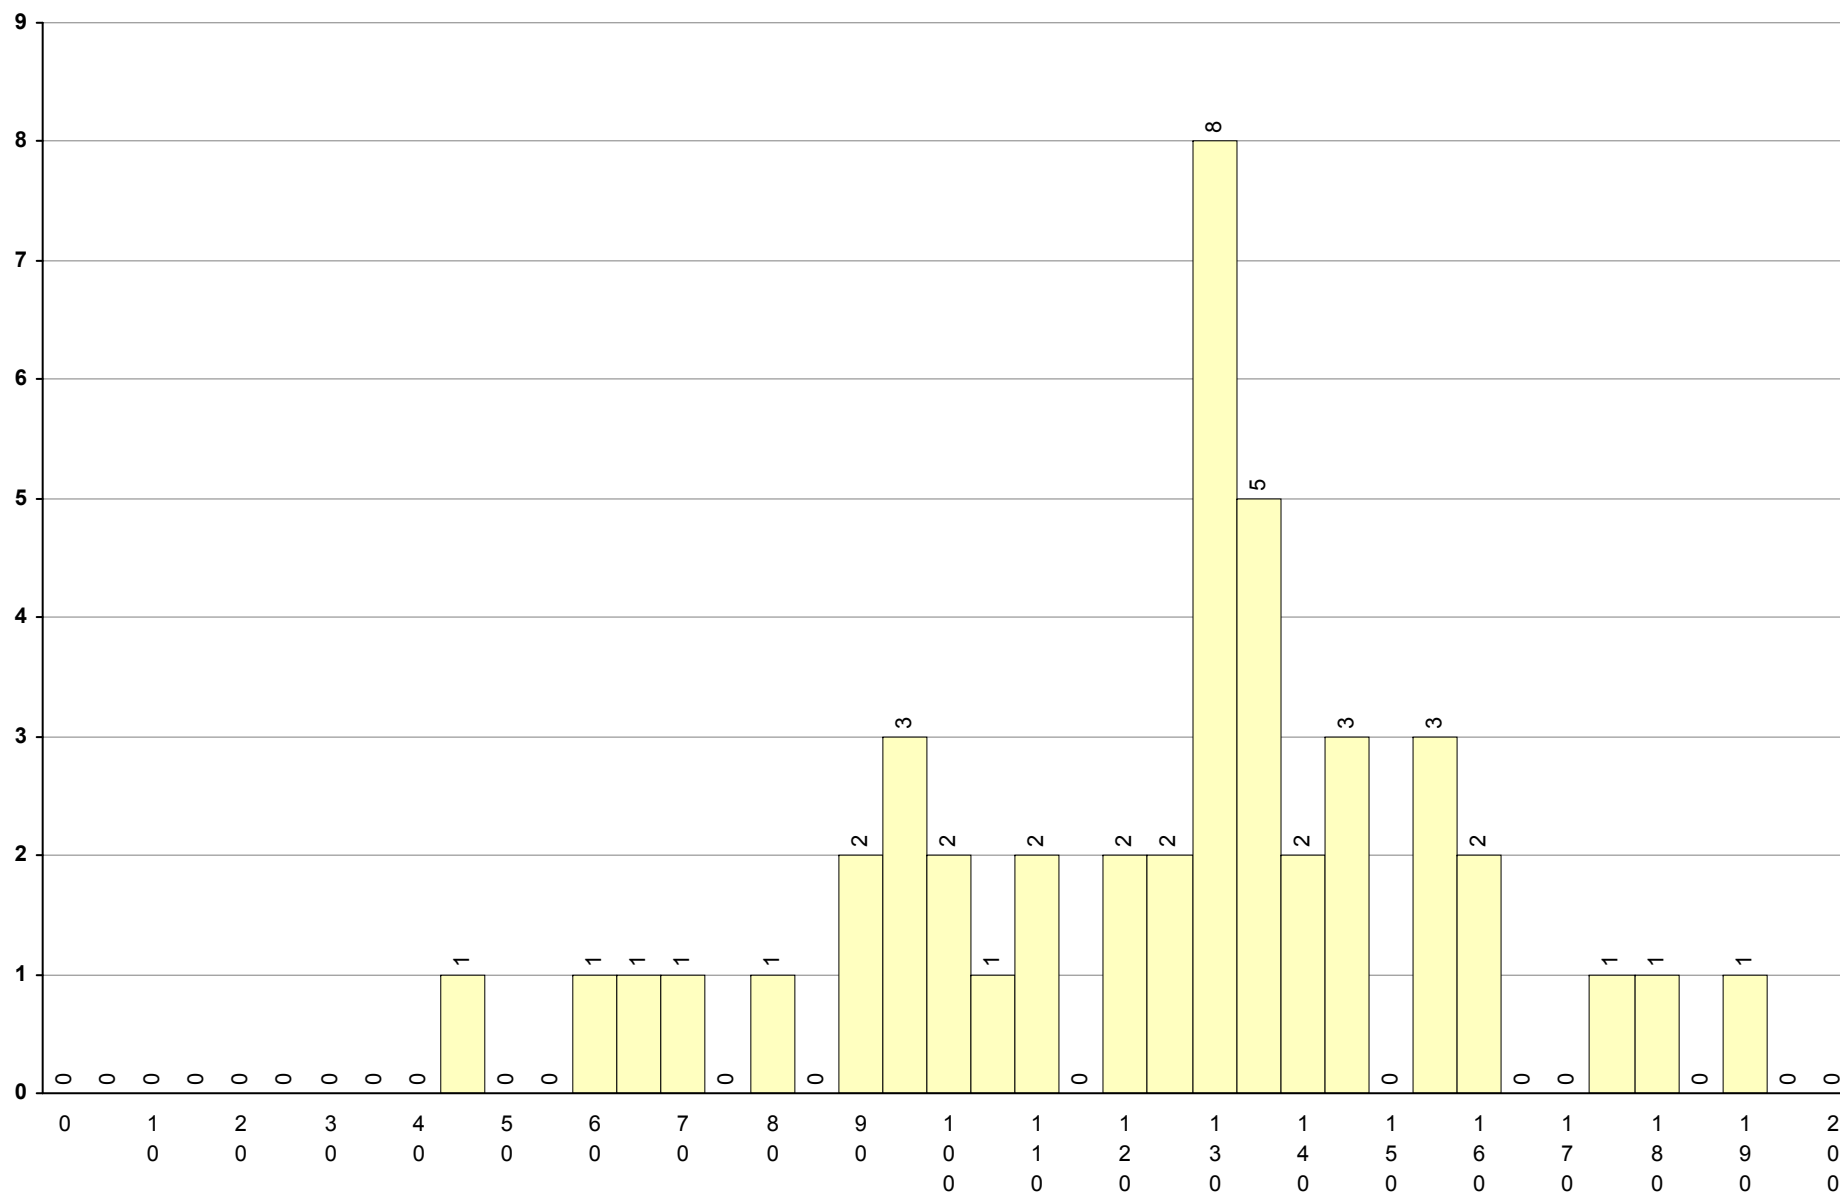

847 Espanhol (continuação -bienal) 2ª Fase Provas: 45 Negativas: 7 Média: 126 Desvio: 31