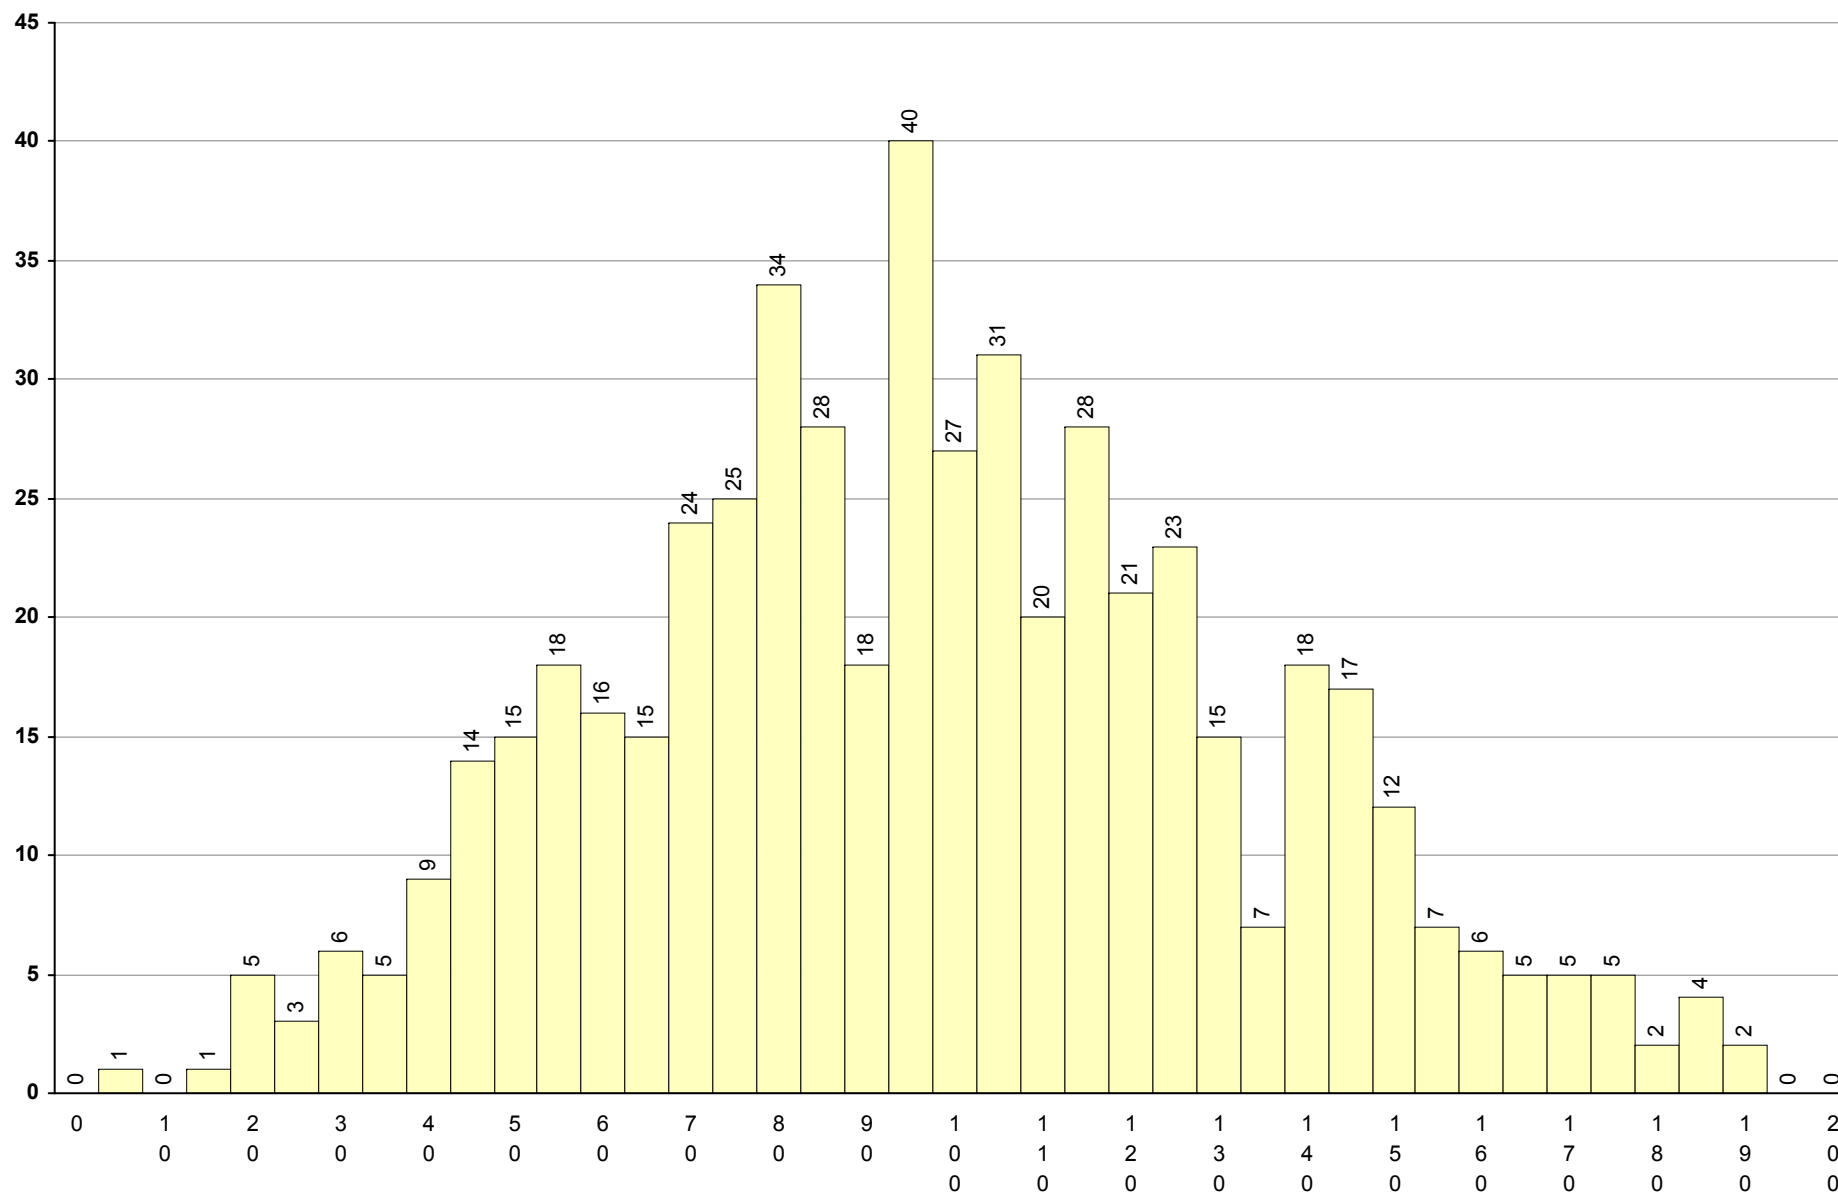

547 Espanhol (iniciação -bienal) 2ª Fase Provas: 532 Negativas: 237 Média: 99 Desvio: 36