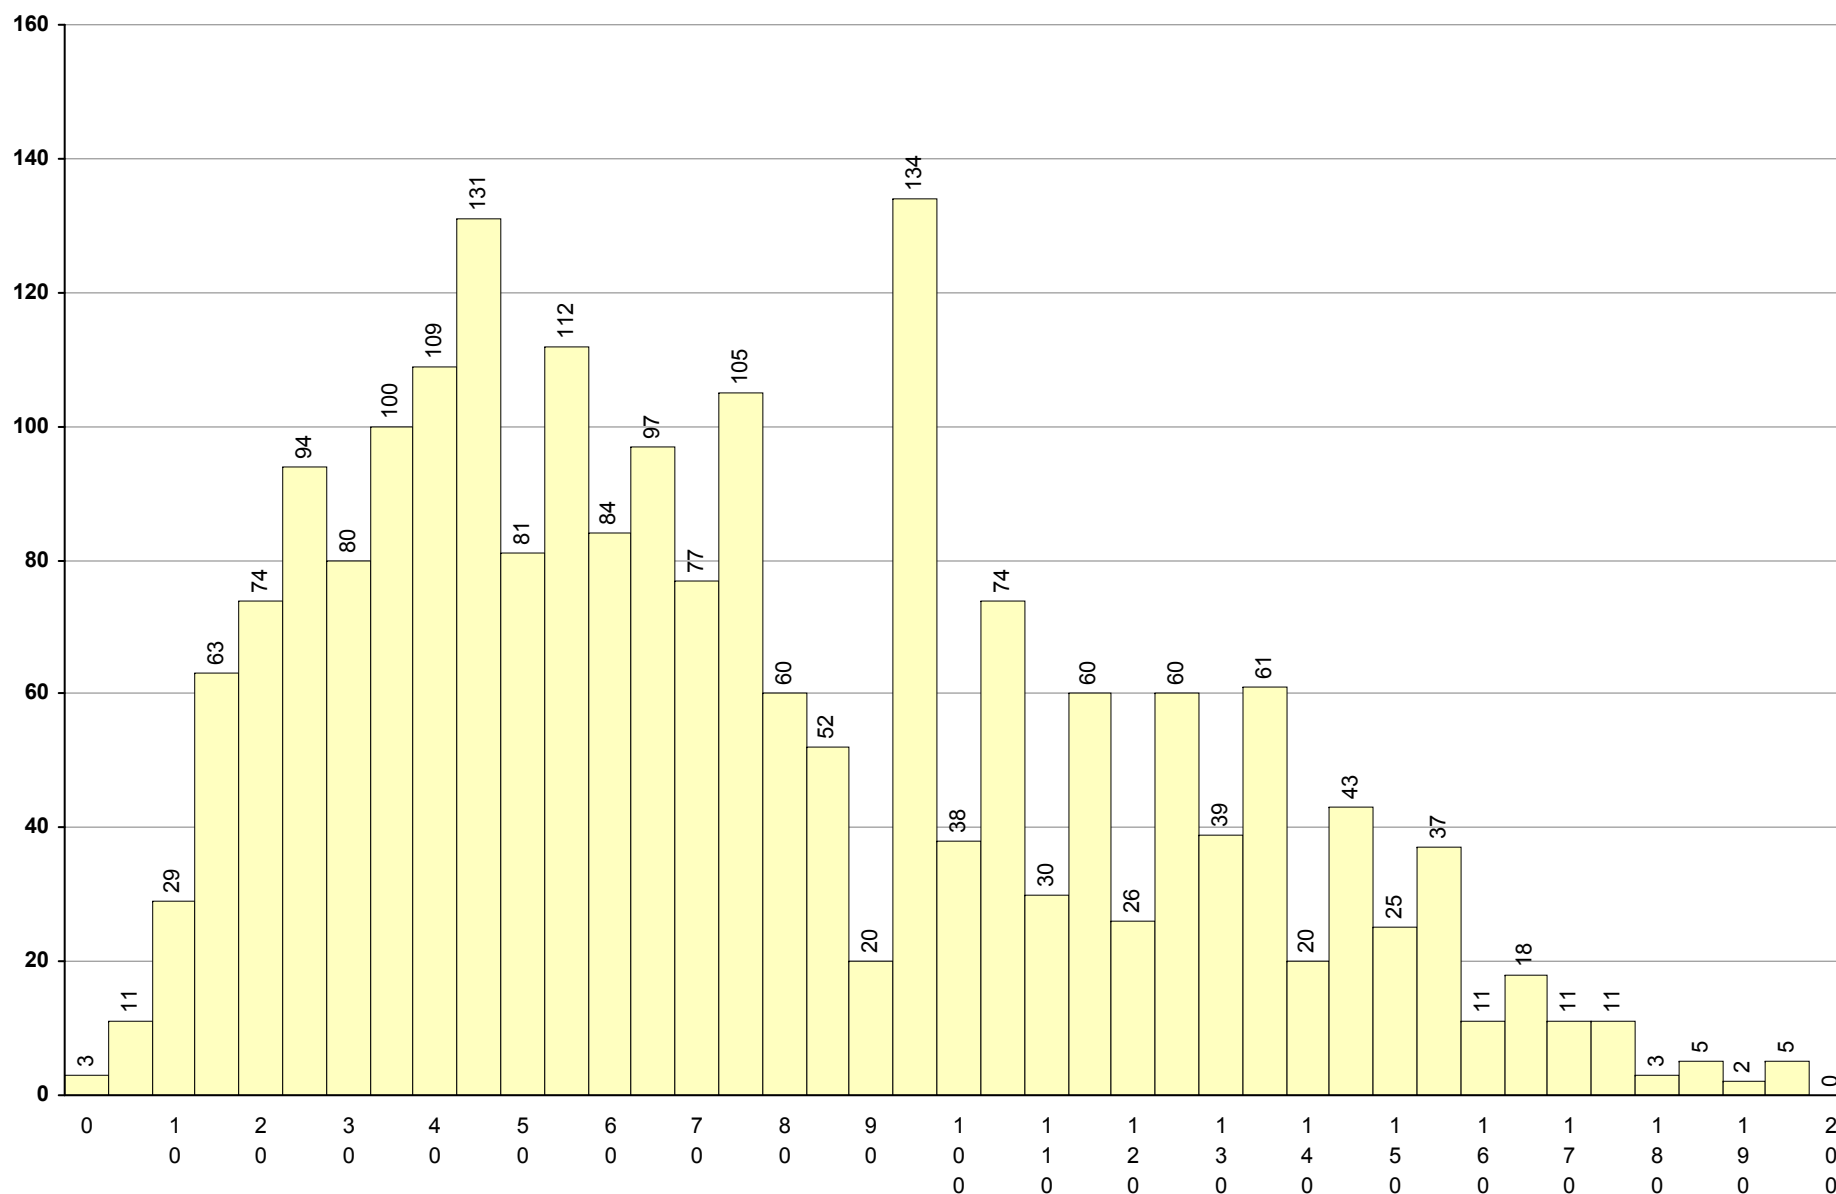

714 Filosofia

2ª Fase

Provas: 2095

Negativas: 1382

Média: 76

Desvio: 42

715 Física e Química A

2ª Fase