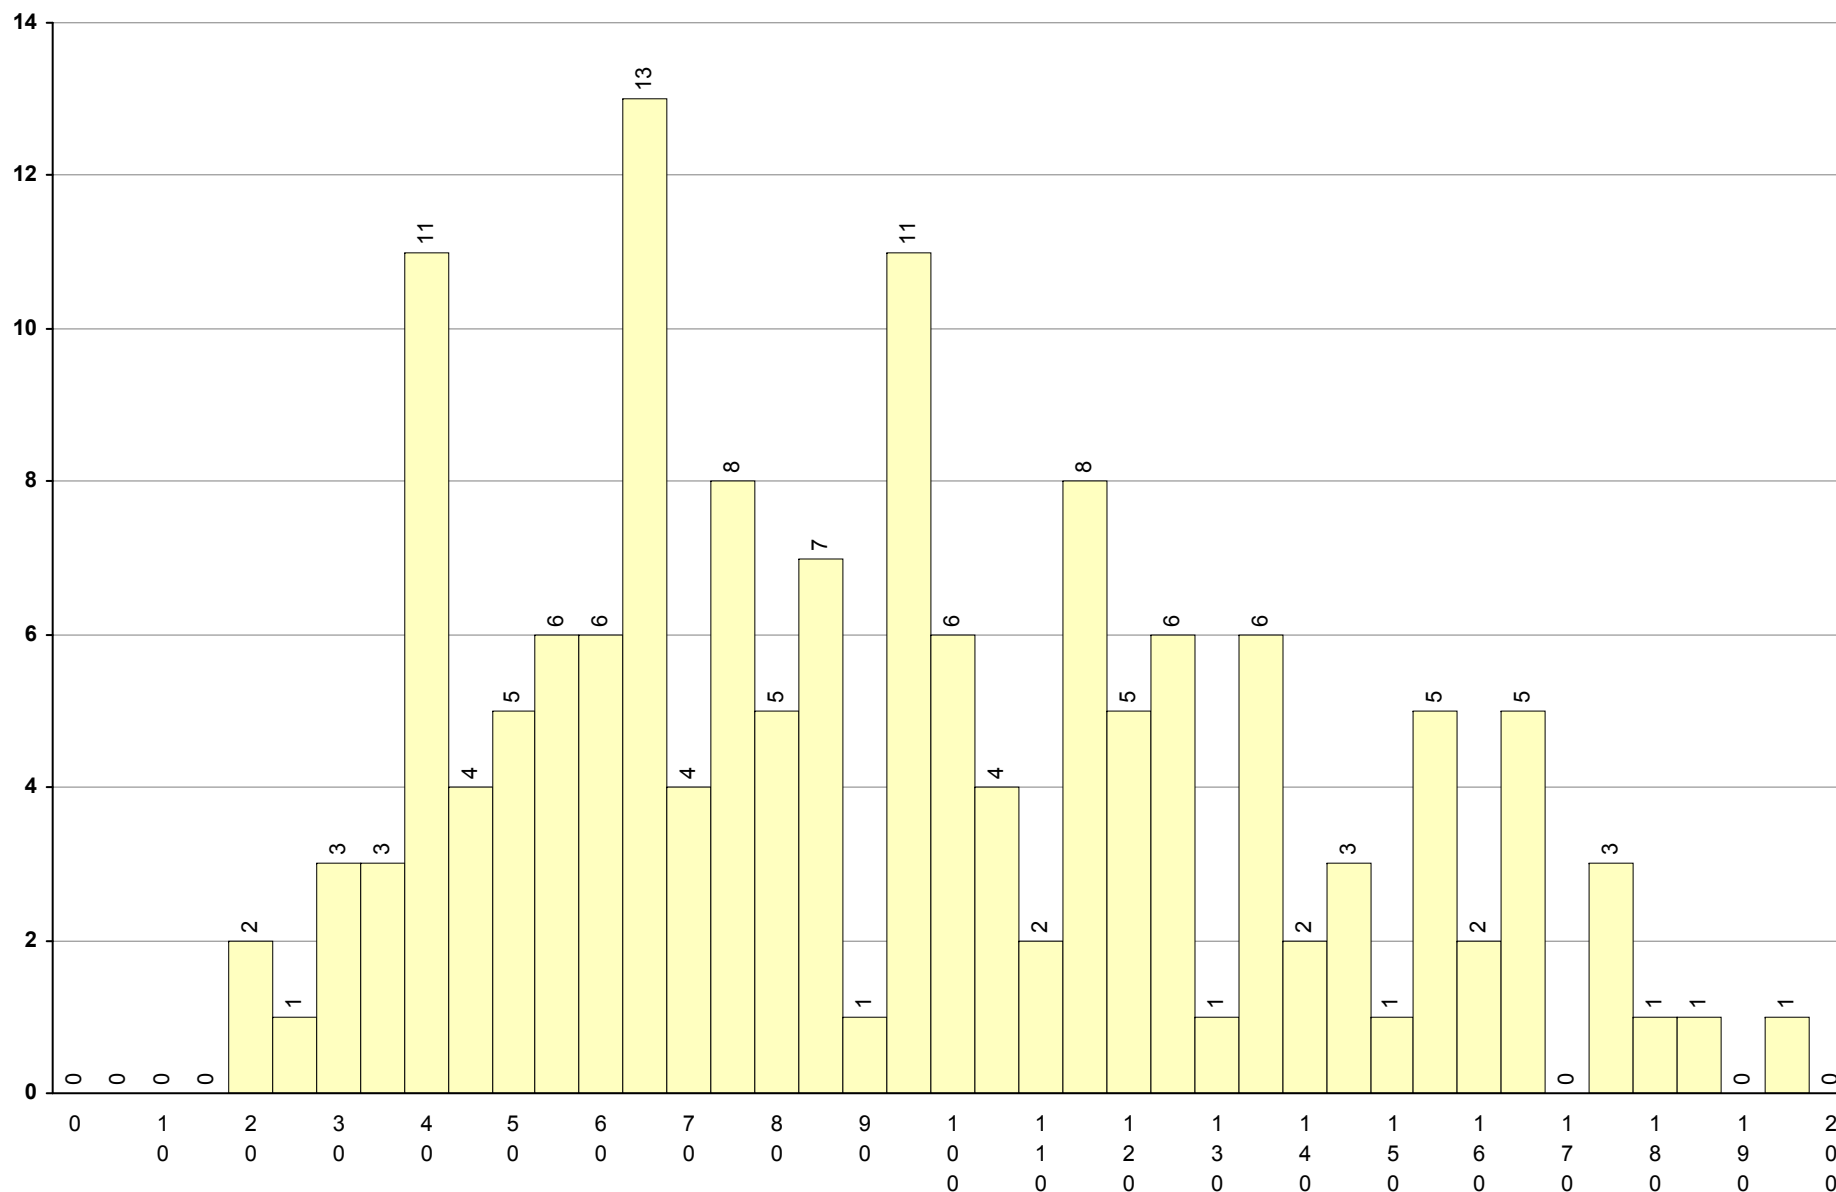

801 Alemão (continuação -bienal) 2ª Fase Provas: 3 Negativas: 0 Média: 153 Desvio: 12

501 Alemão (iniciação -bienal) 2ª Fase Provas: 152 Negativas: 79 Média: 94 Desvio: 41

702 Biologia e Geologia **2ª Fase** Provas: 21798 Negativas: 15963 Média: **75** Desvio: 31

706 Desenho A

2ª Fase

Provas: 1450

Negativas: 225

Média: 123

Desvio: 30

712 Economia A

2ª Fase