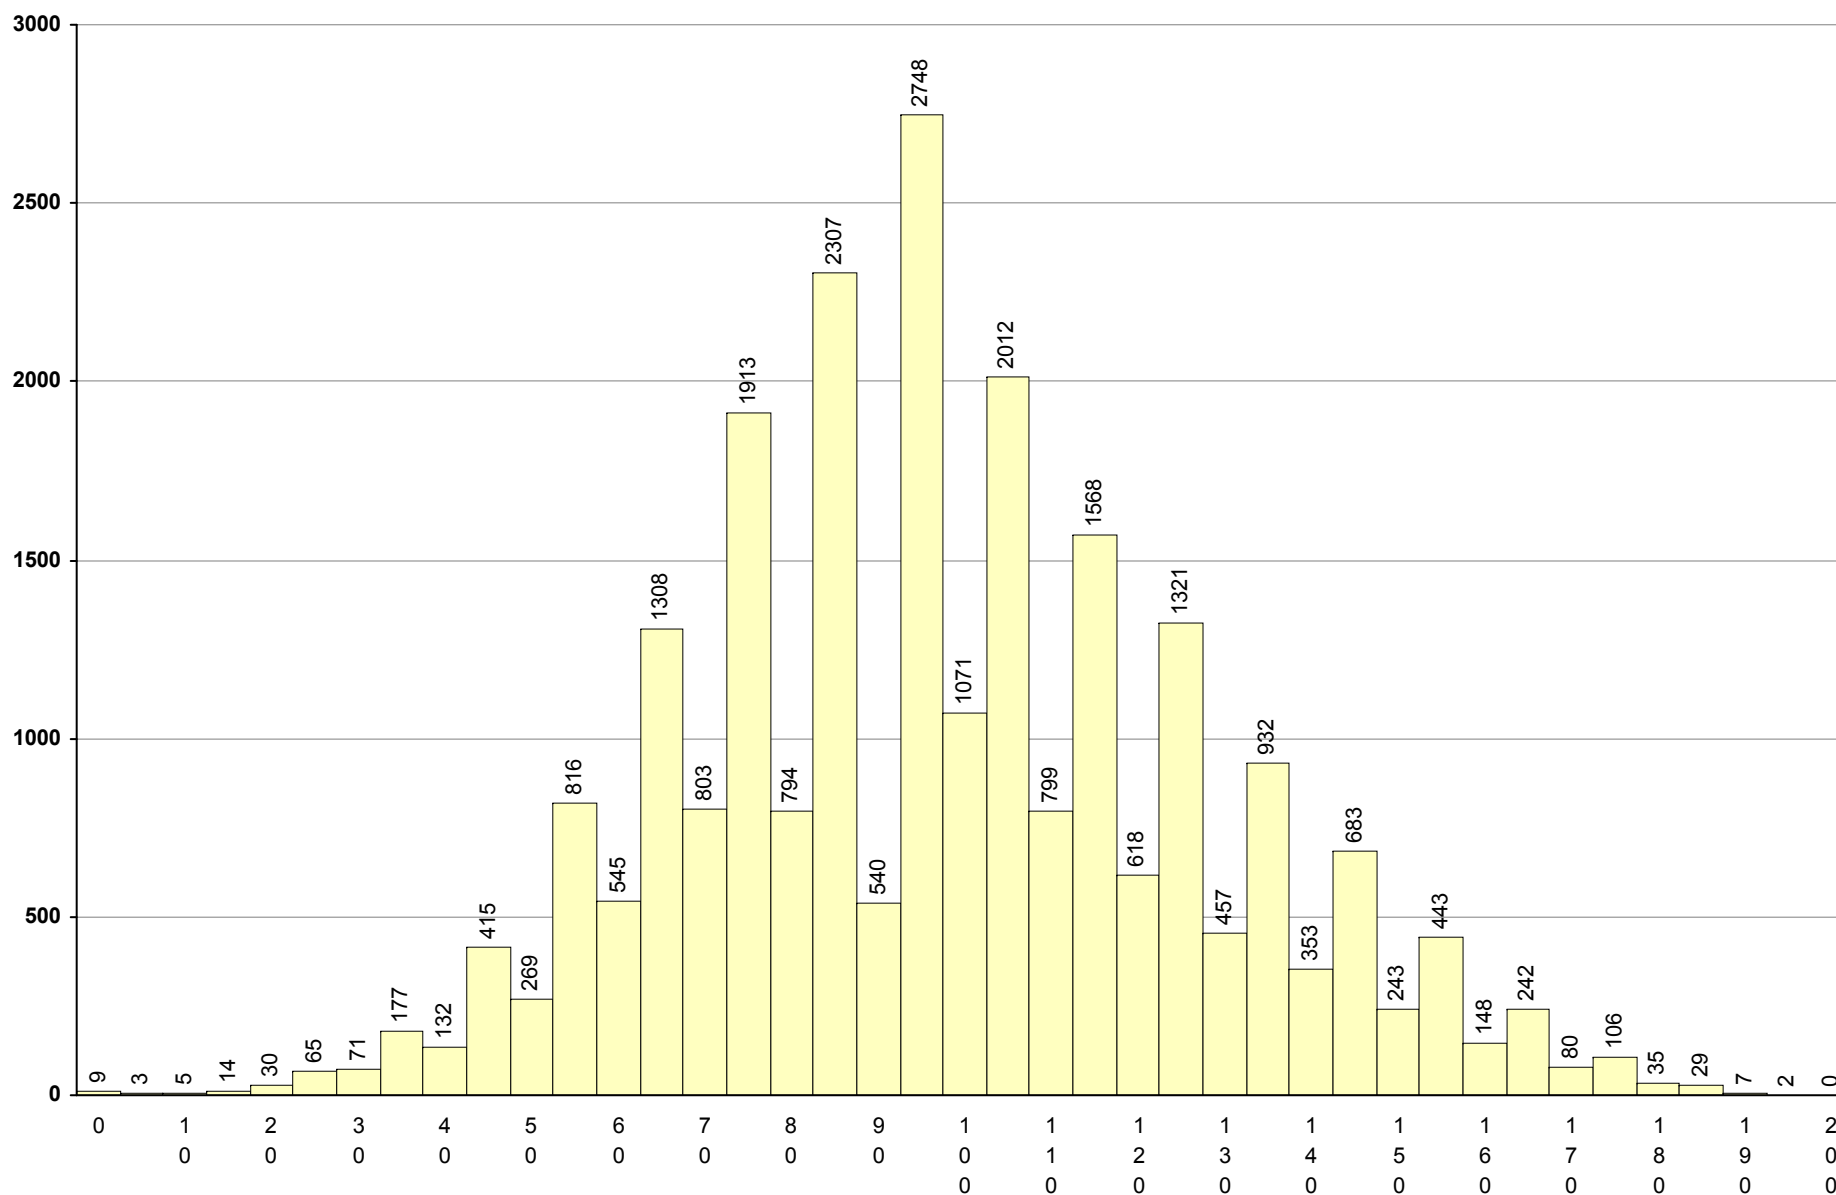

639 Português

2ª Fase

Provas: 24113 Negativas: 10216 Média: 99 Desvio: 30