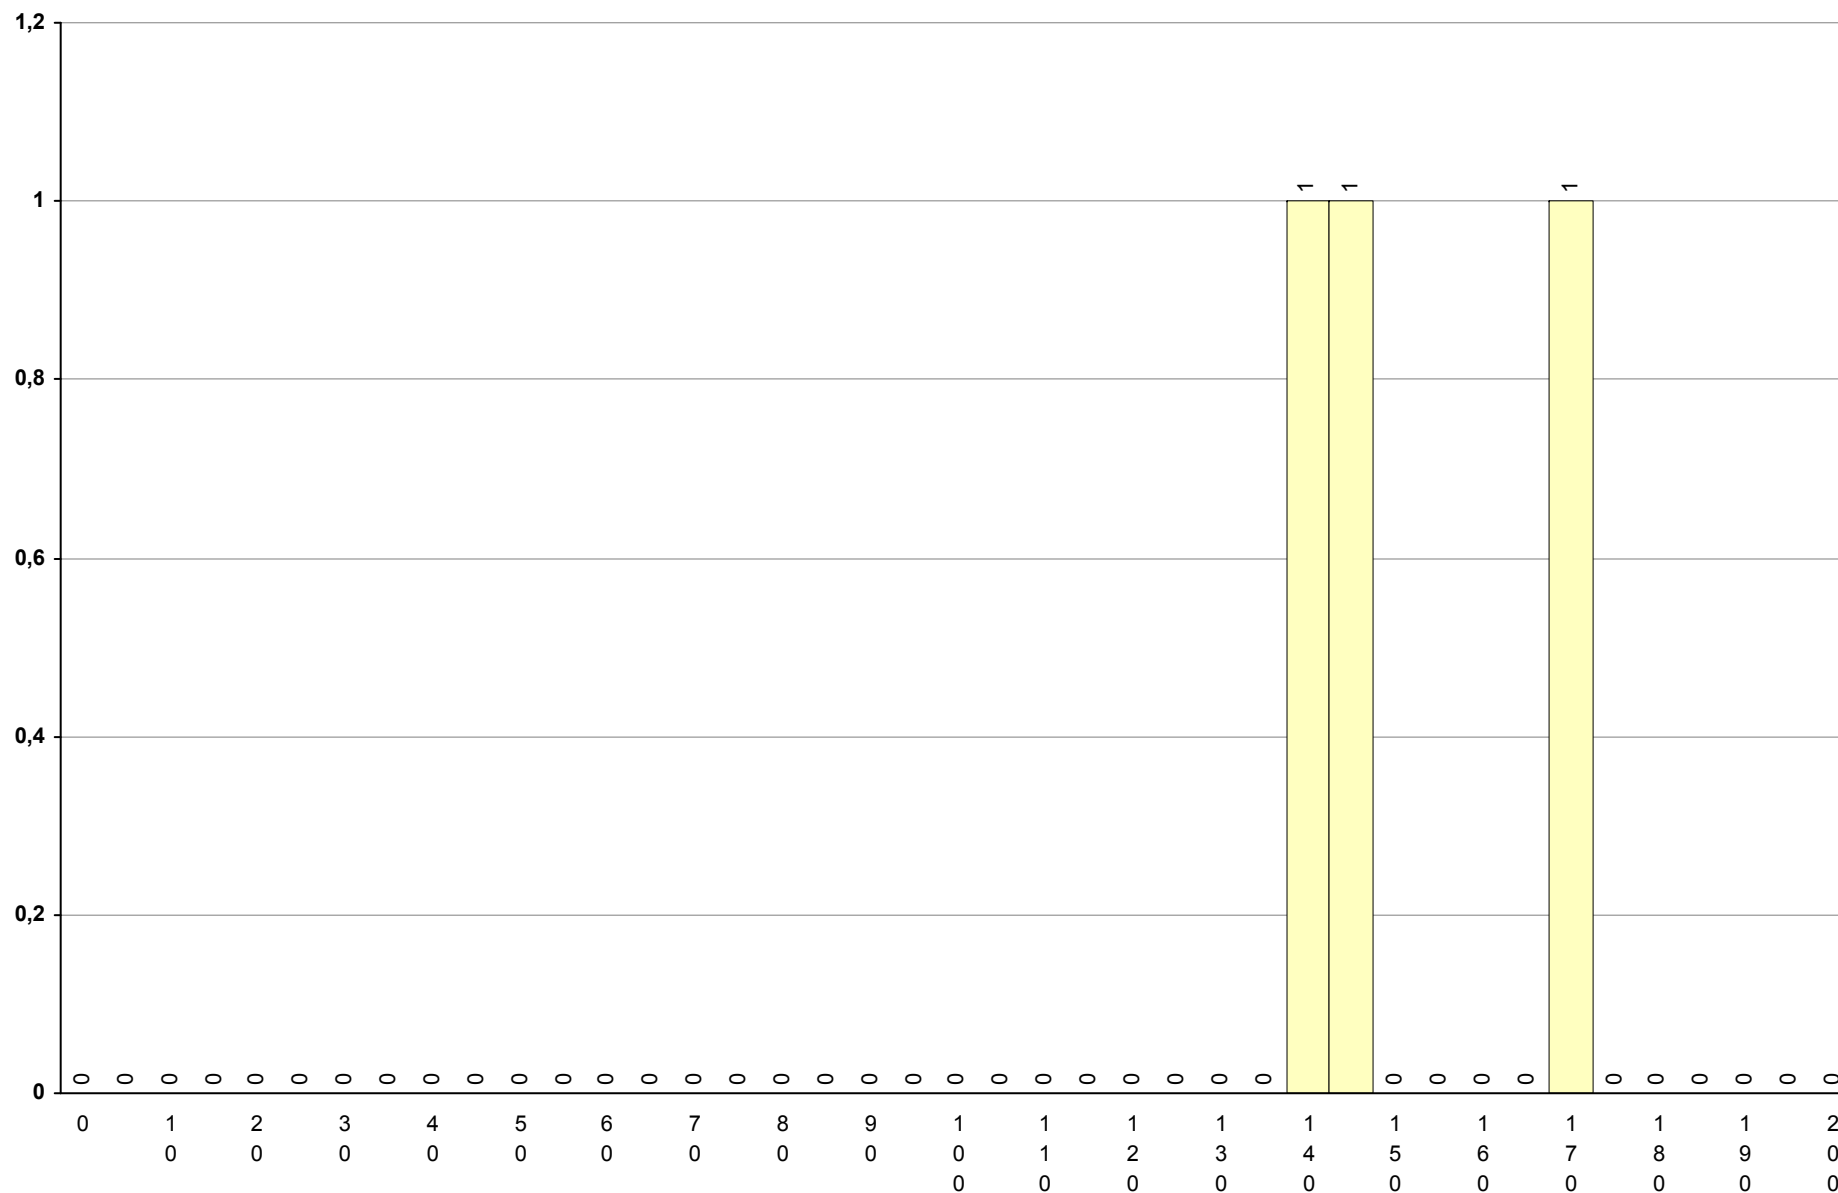

801 Alemão (continuação -bienal) 2ª Fase Provas: 3 Negativas: 0 Média: 153 Desvio: 12

501 Alemão (iniciação -bienal) 2ª Fase Provas: 152 Negativas: 79 Média: 94 Desvio: 41

702 Biologia e Geologia **2ª Fase** Provas: 21798 Negativas: 15963 Média: **75** Desvio: 31