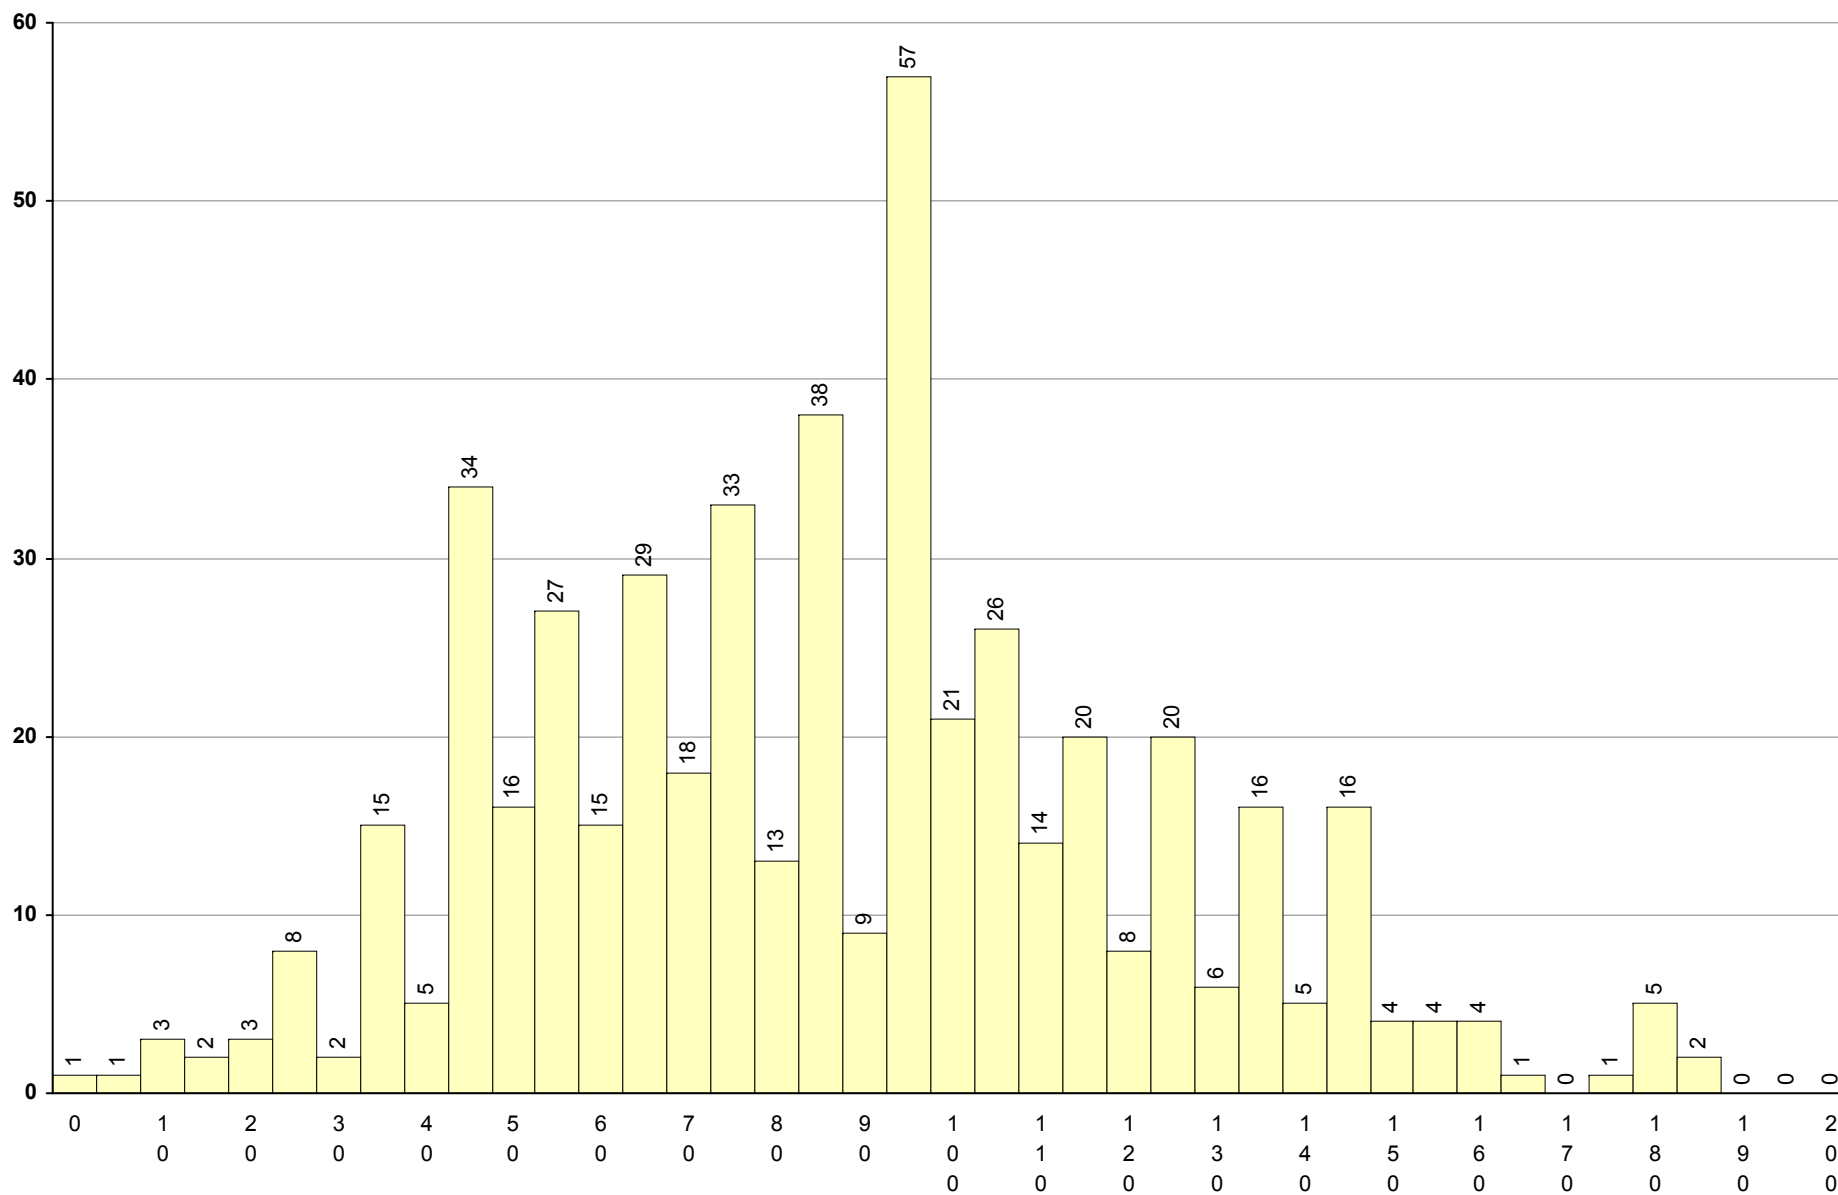

734 Literatura Portuguesa   **2ª Fase**   Provas: 502   Negativas: 272   Média: 88   Desvio: 35