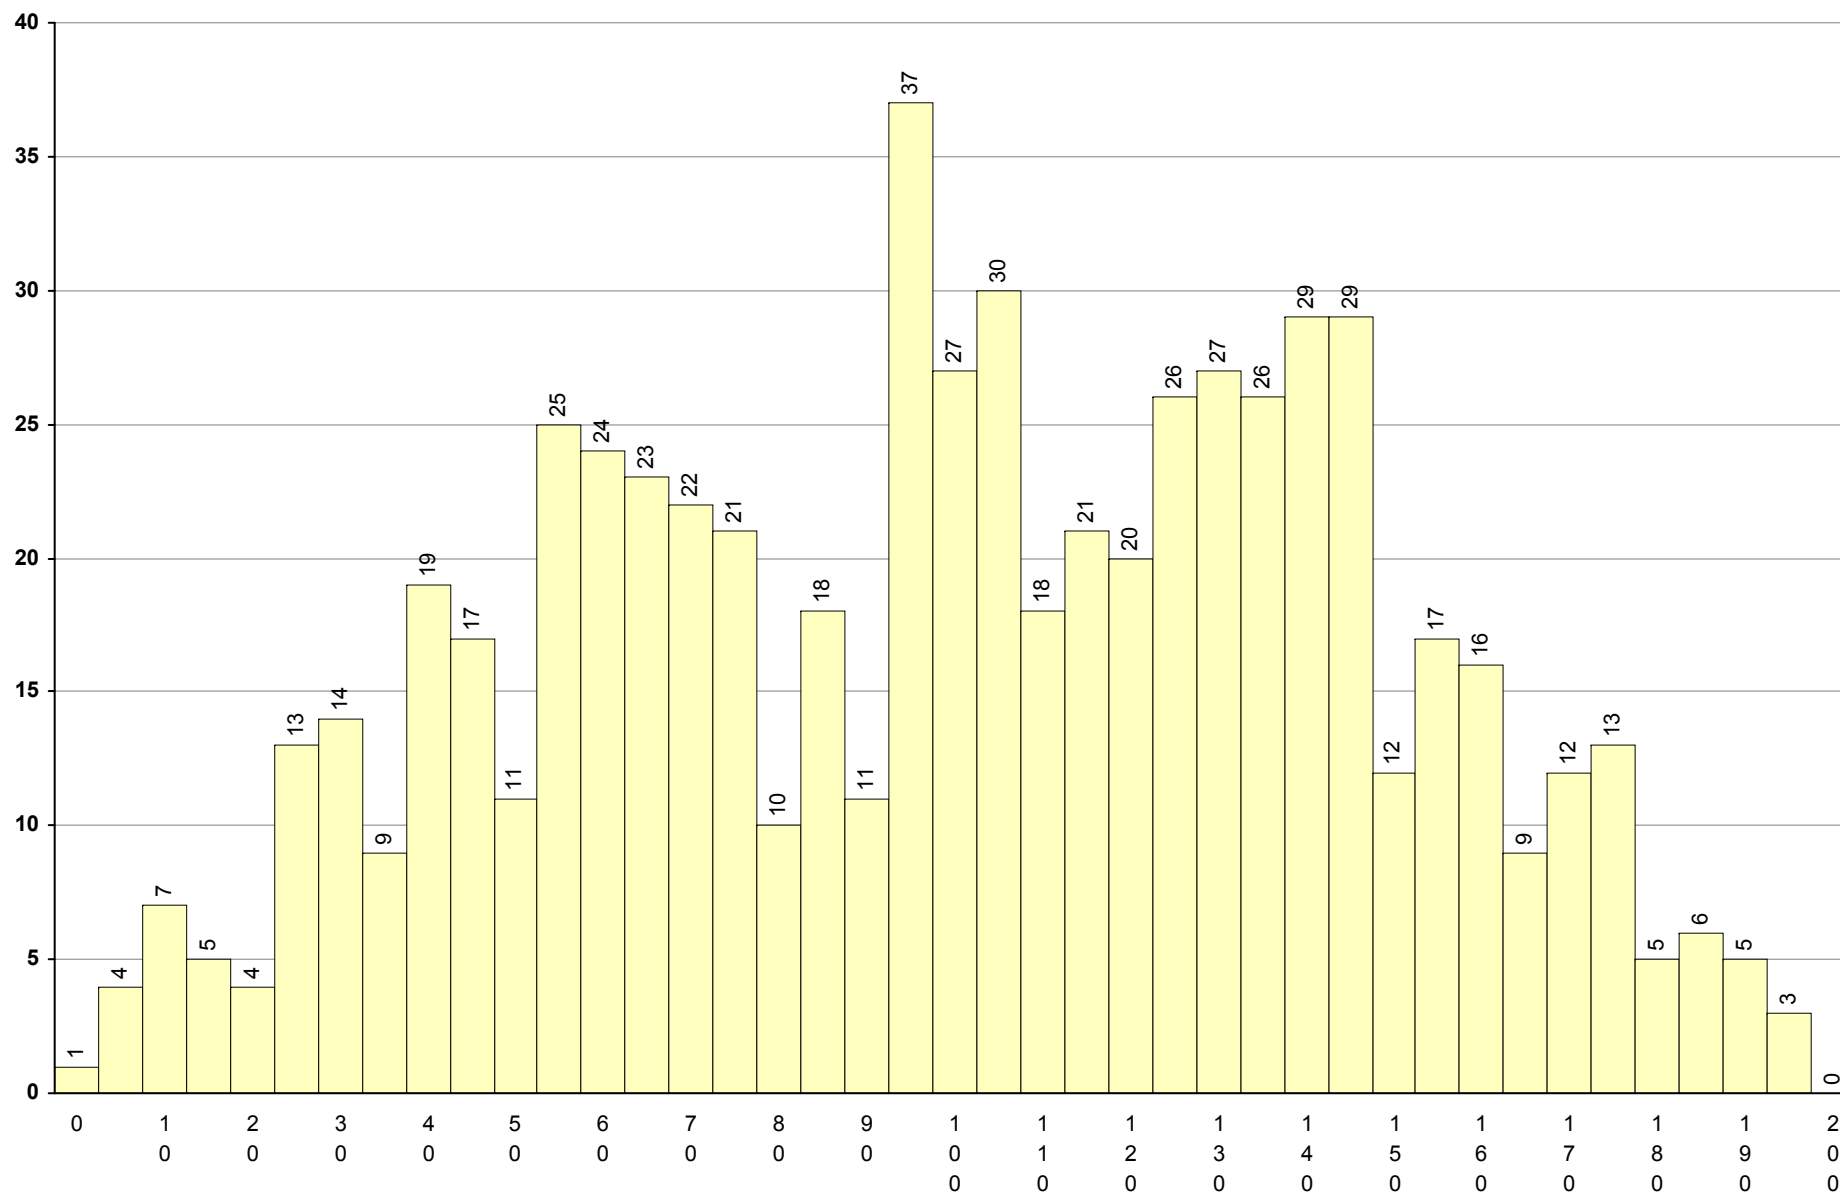

550 Inglês (continuação -bienal) 2ª Fase Provas: 646 Negativas: 258 Média: 103 Desvio: 45