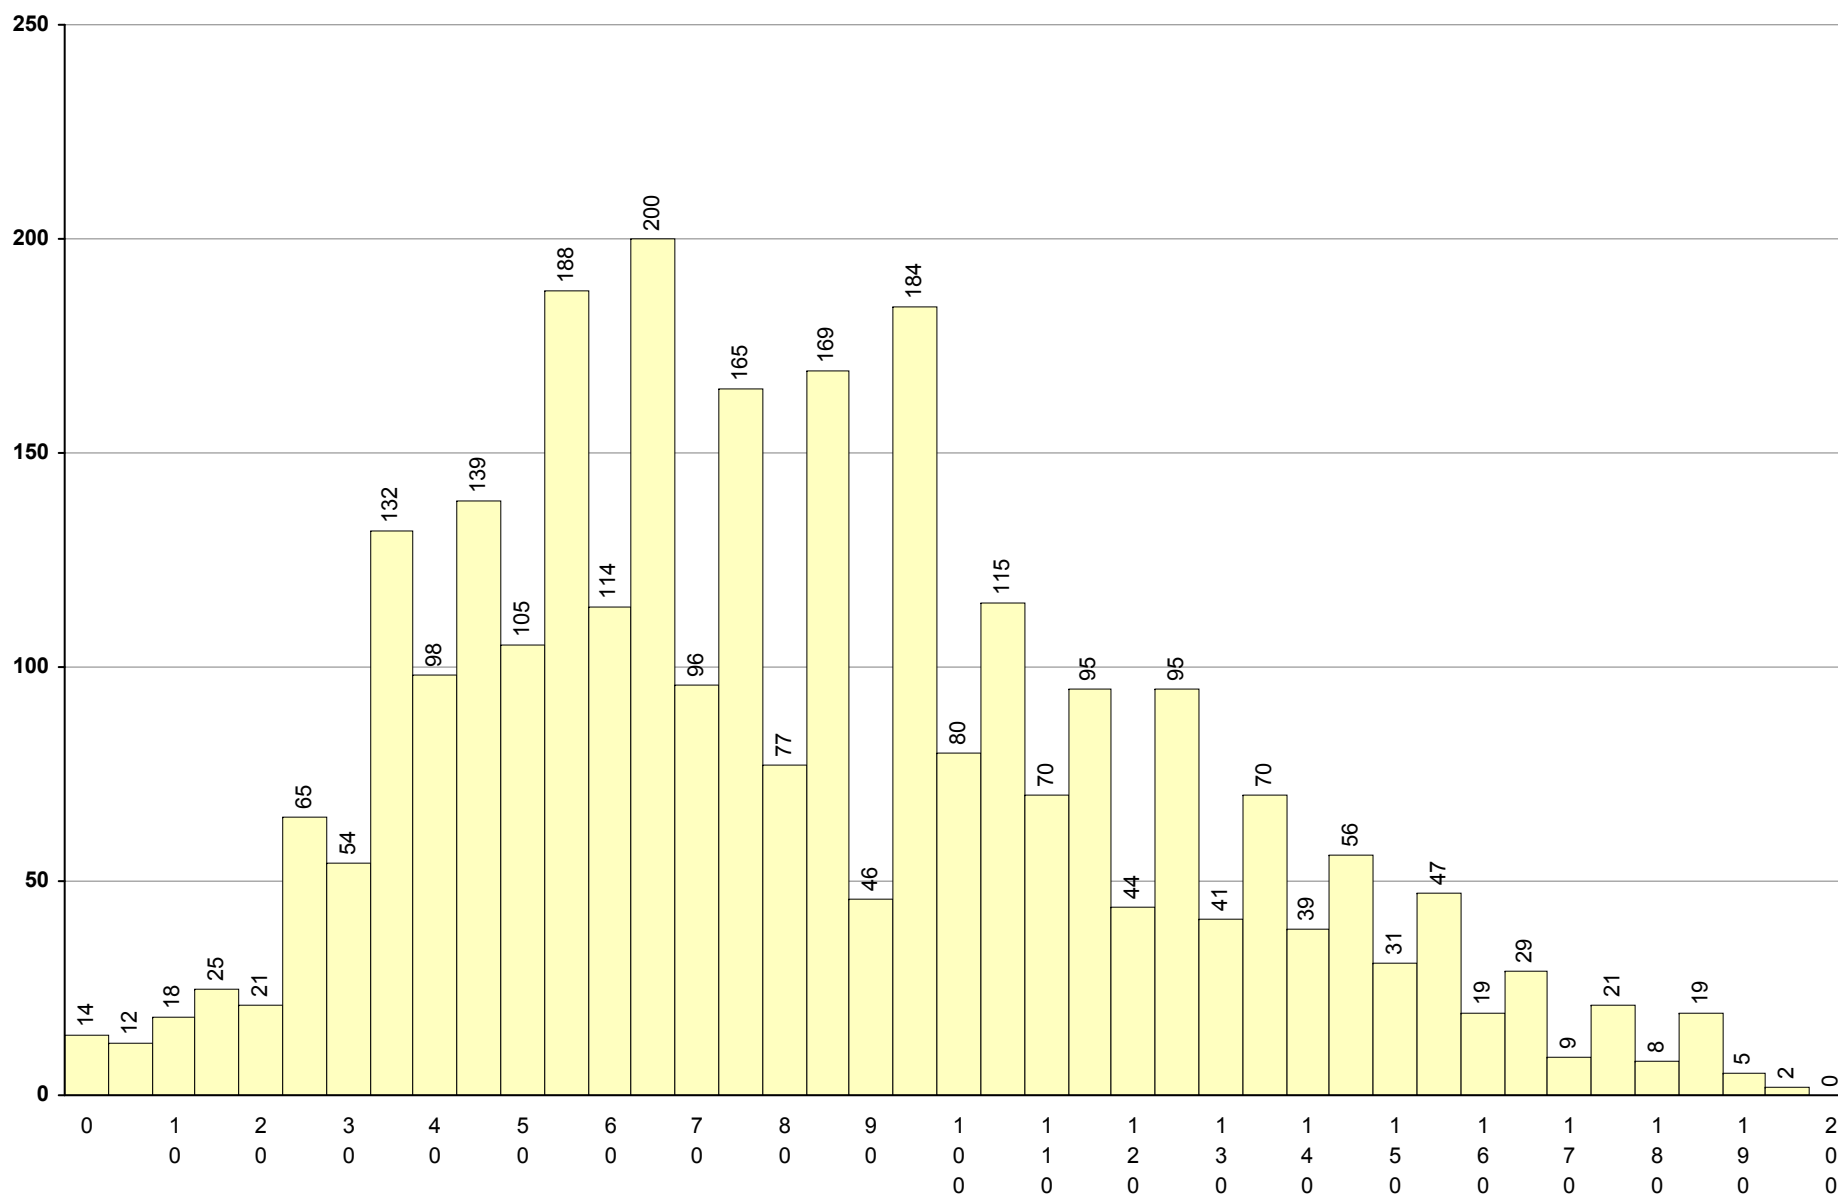

835 Matemática Aplic. às Ciências Soc. 2ª Fase

Provas: 2817

Negativas: 1738

Média: 84

Desvio: 39