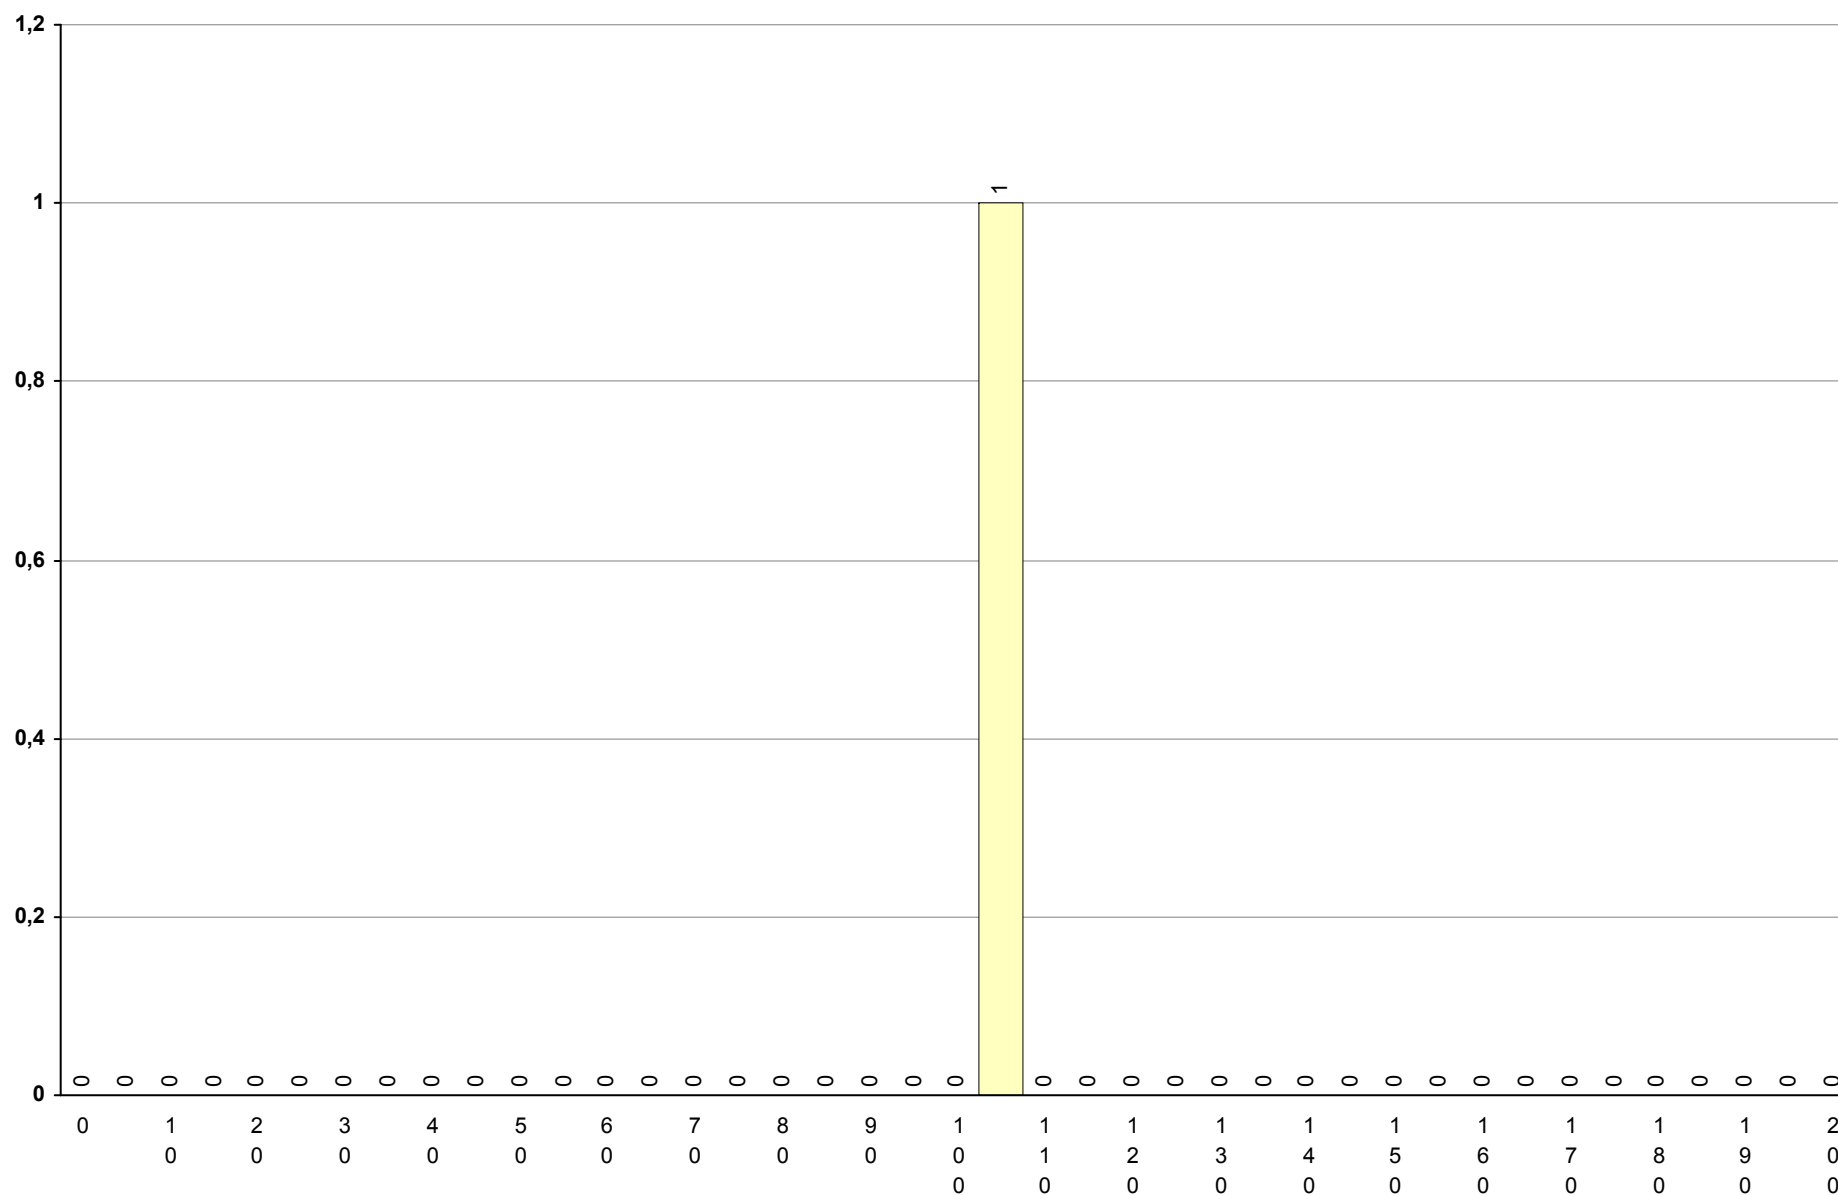

739 Português Língua não materna (ini.) 2ª Fase Provas: 1 Negativas: 0 Média: 106 Desvio: 0