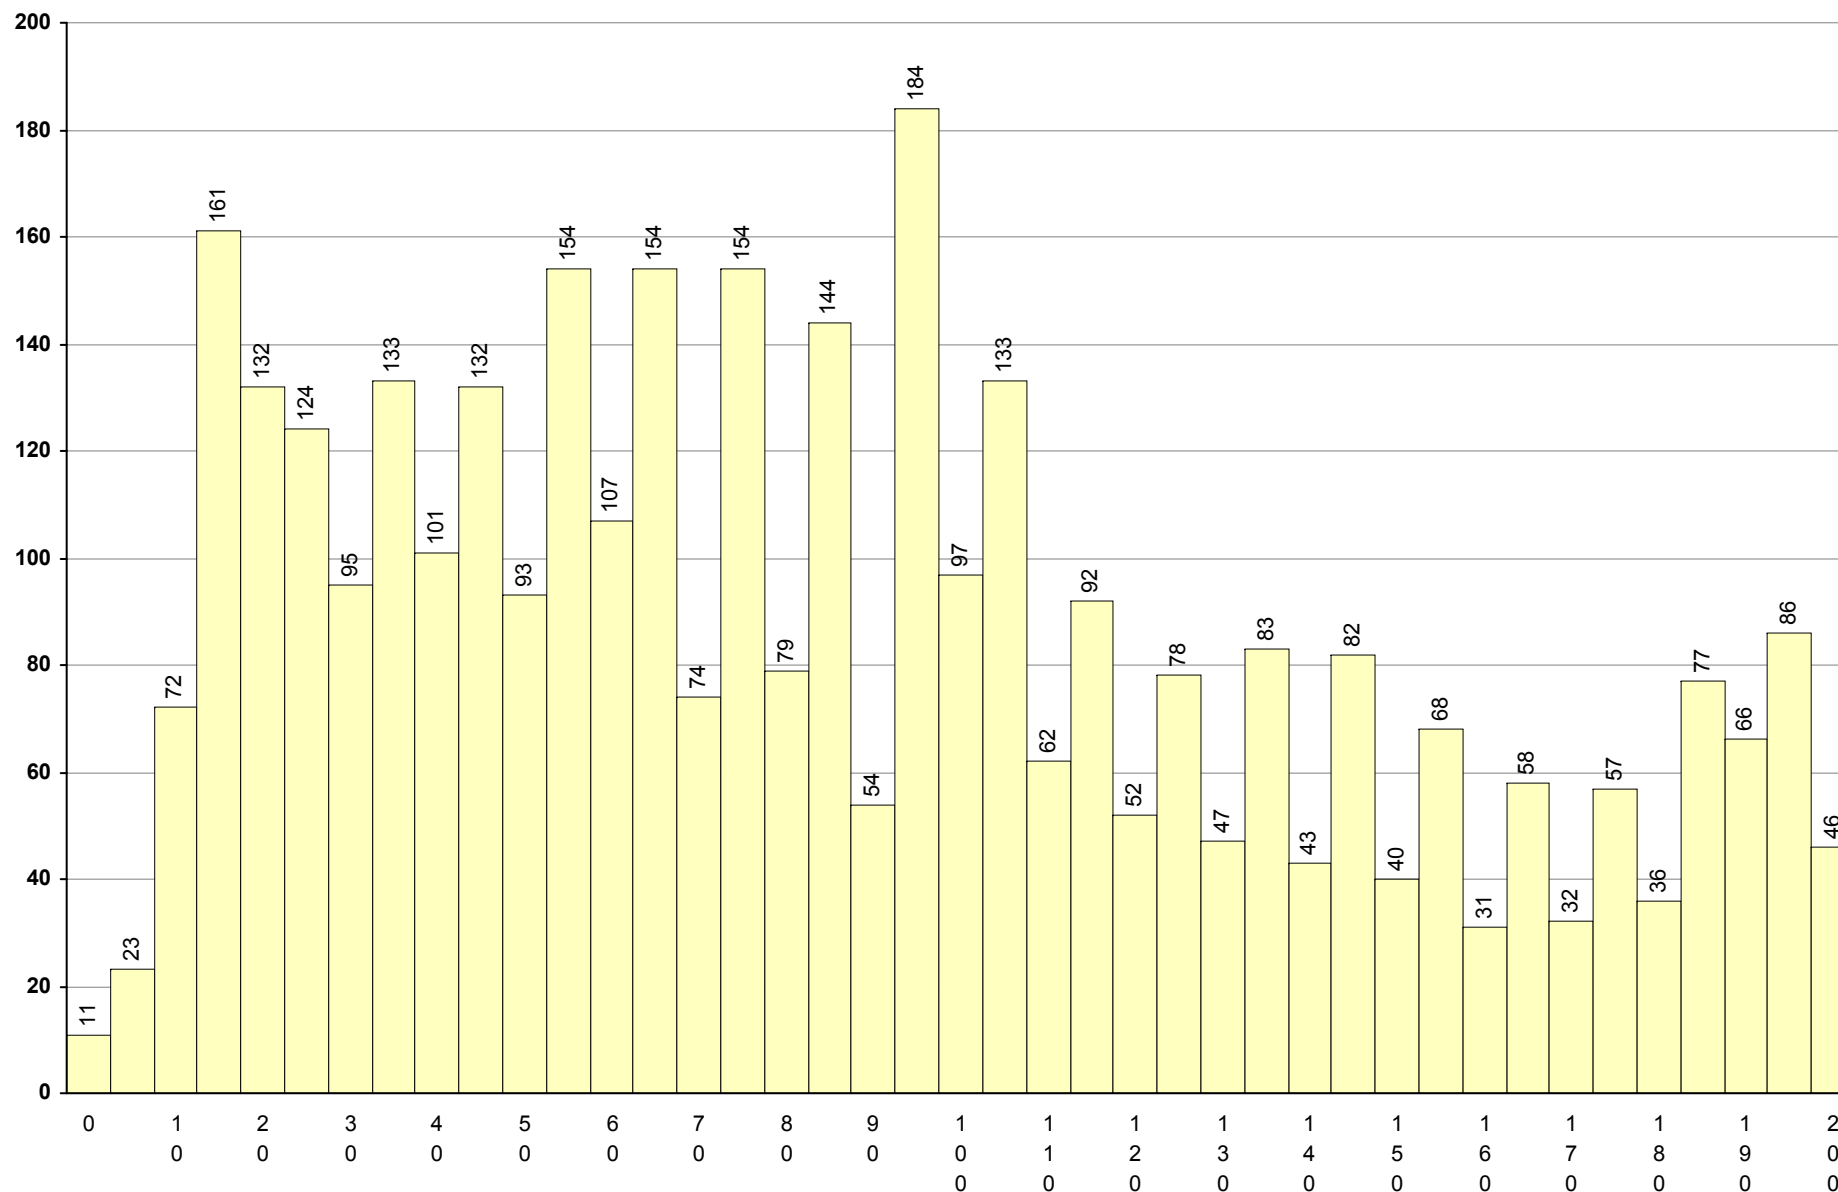

708 Geometria Descritiva A **2ª Fase** Provas: 3547 Negativas: 1997 Média: **89** Desvio: 53

623 História A

2ª Fase

Provas: 3369

Negativas: 1579

Média: 94

Desvio: 34

723 História B **2ª Fase** Provas: 151 Negativas: 67 Média: **95** Desvio: 39