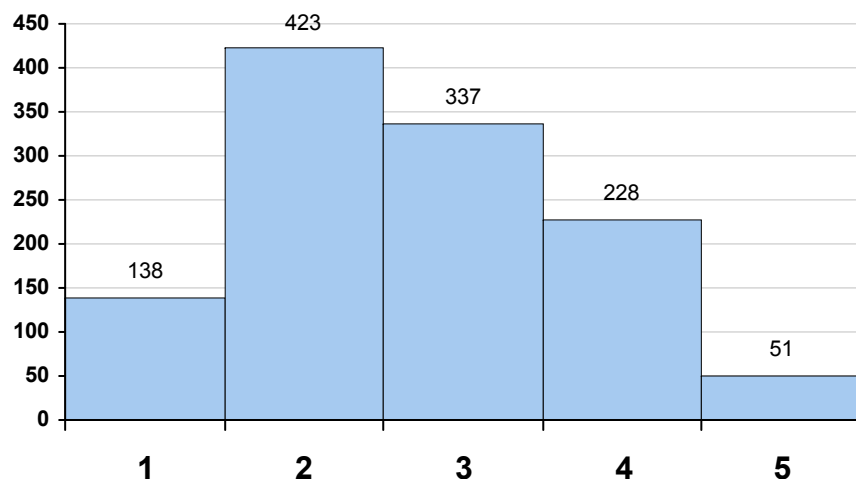

Nível da Prova - Alunos Internos

Nível da Prova - Alunos Autopropostos

Nível da Frequência - Alunos Internos

62 Matemática - 2º ciclo

Nível da Prova - Todos os Alunos

Nível da Prova - Alunos Internos

Nível da Prova - Alunos Autopropostos

Nível da Frequência - Alunos Internos

81 Língua Portuguesa -NE - 3º ciclo

Nível da Prova - Todos os Alunos

Nível da Prova - Alunos Internos

Nível da Prova - Alunos Autopropostos

Nível da Frequência - Alunos Internos

82 Matemática -NE - 3ºciclo

Nível da Prova - Todos os Alunos

Nível da Prova - Alunos Internos

Nível da Prova - Alunos Autopropostos

Nível da Frequência - Alunos Internos

91 Língua Portuguesa - 3º ciclo

Nível da Prova - Todos os Alunos